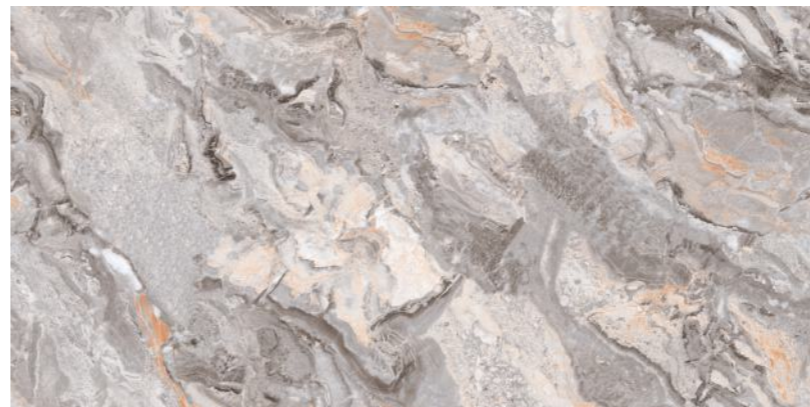

Random : 4

Size :
600x1200MM

Thickness :
9MM

Finish :
GLOSSY

Endless Glossy
COLLECTION

LEXIRA
SURFACES LLP

EN-TRILOGY
NATURAL

Random : 4