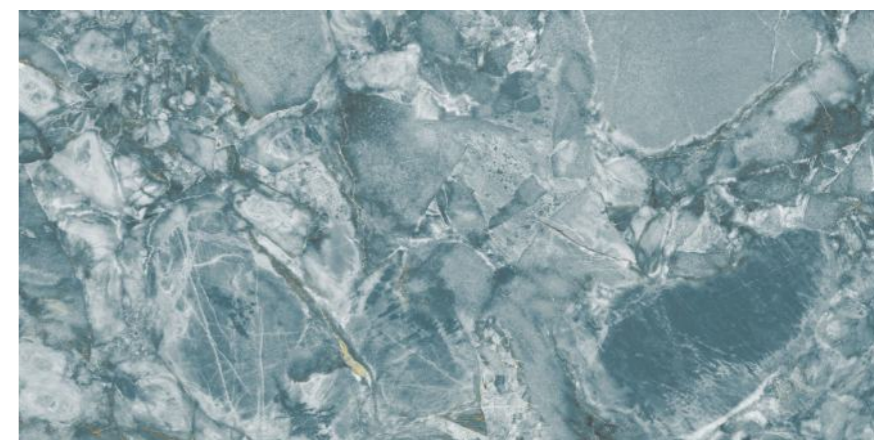

MOMBASA GRIS

Size :
600x1200MM

Thickness :
9MM

Finish :
GLOSSY

Random : 4