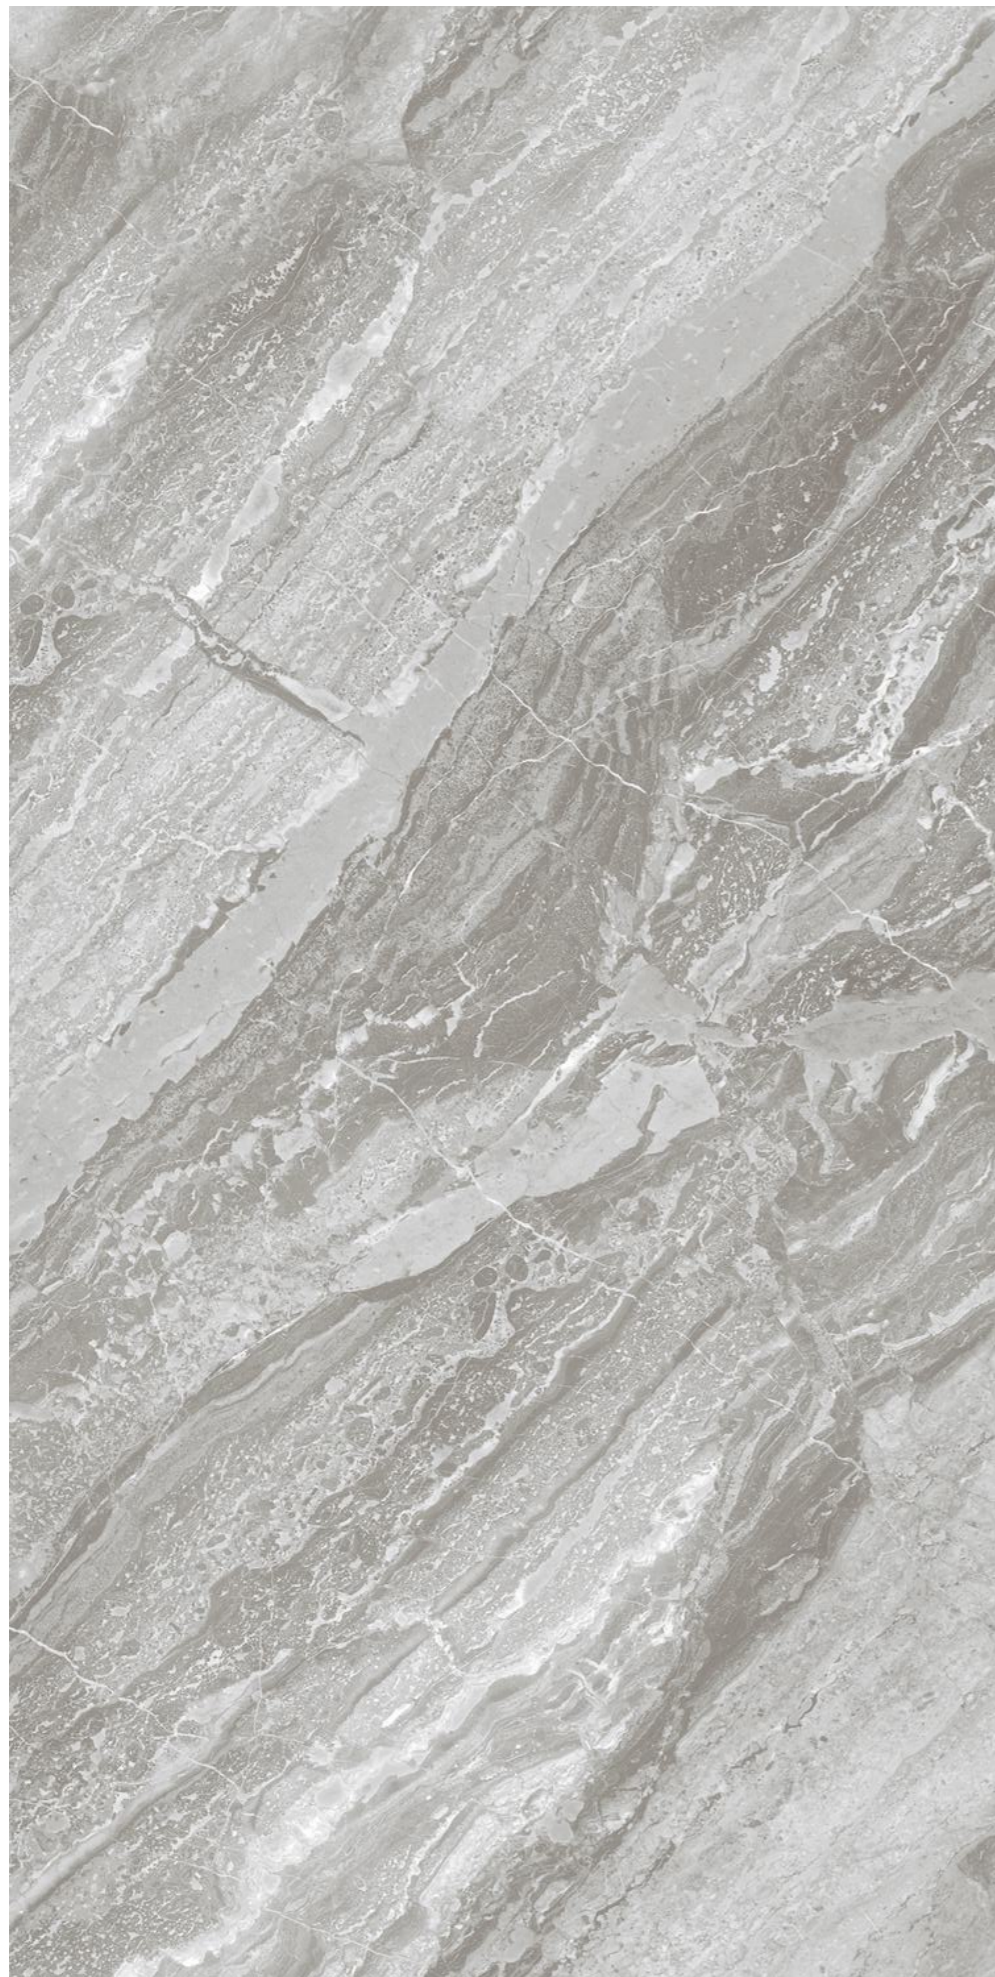

Random : 4

GLOSSY

VOLUME - 1 —

RAOTOR GREY

Size :
600x1200MM

Thickness :
9MM

Finish :
GLOSSY

Random : 4