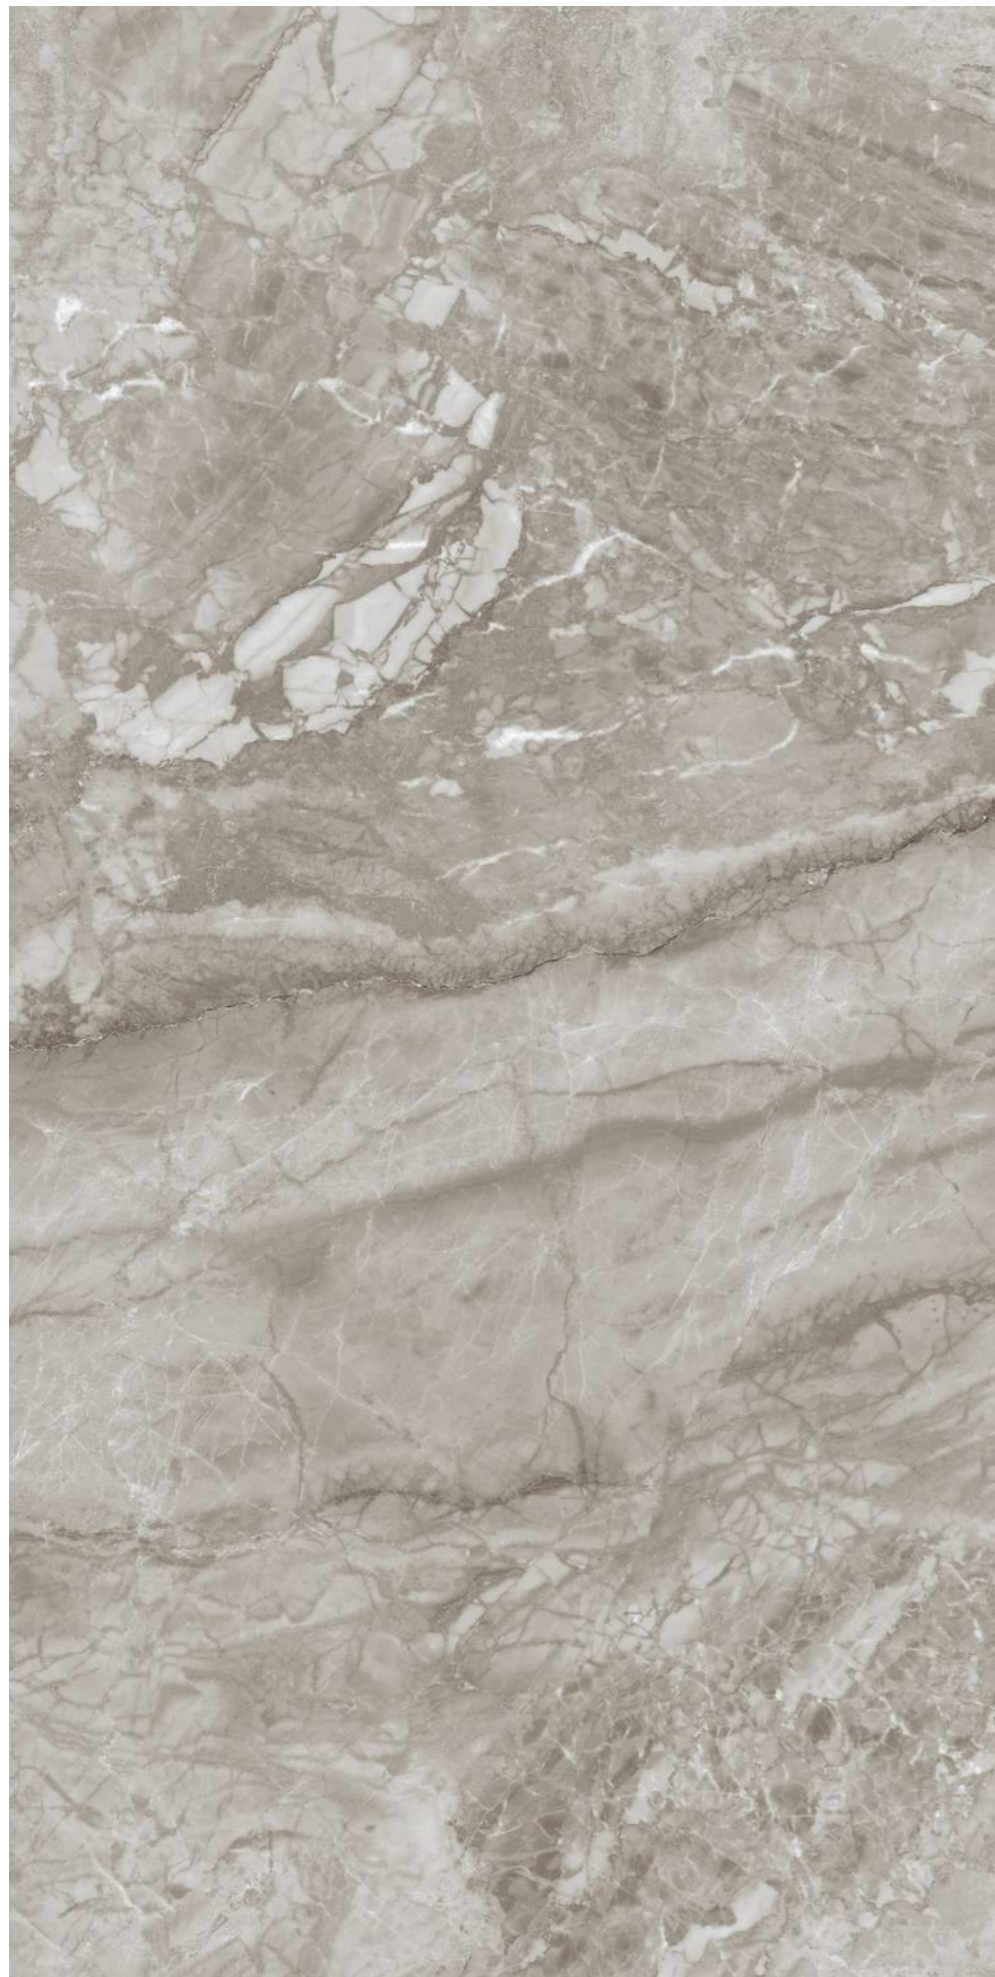

Random : 4

GLOSSY

VOLUME - 1 —

MAXIMUS NATURAL

Size :
600x1200MM

Thickness :
9MM

Finish :
GLOSSY

Random : 4