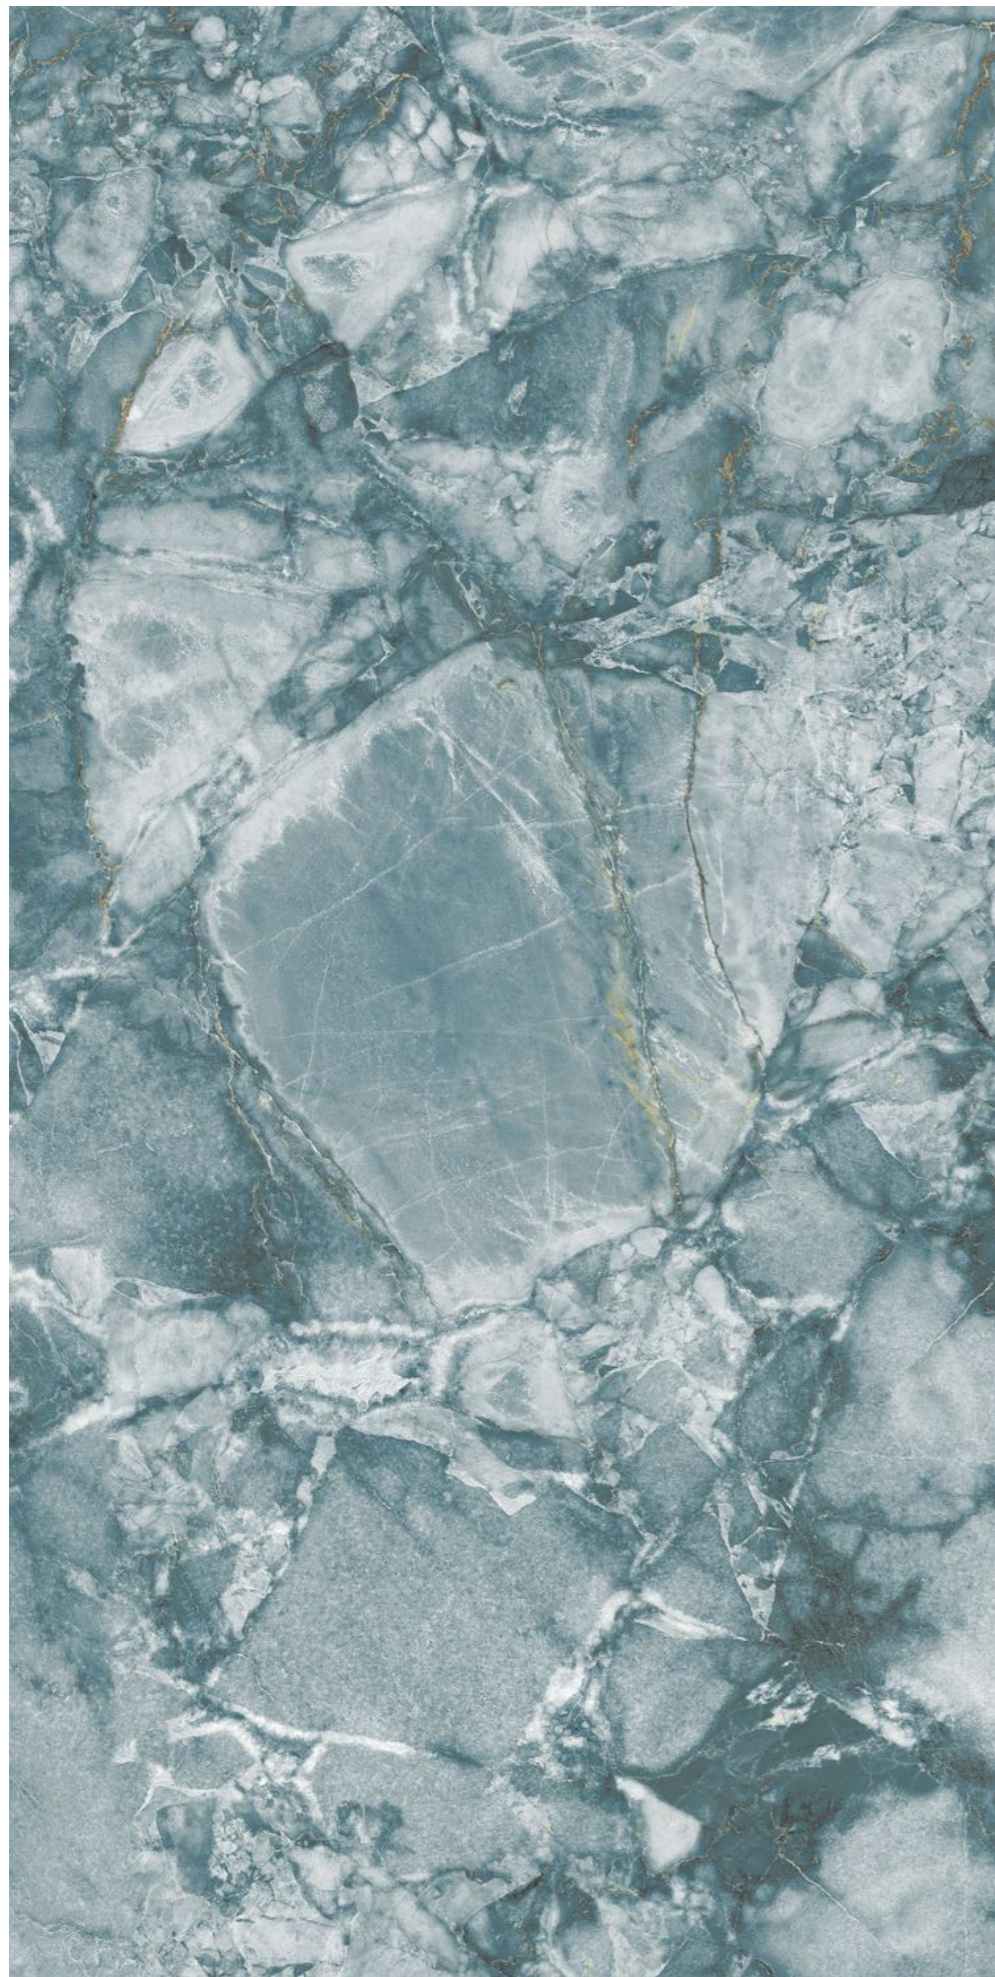

**MISTO ONYX
NATURAL**

Size :
600x1200MM

Thickness :
9MM

Finish :
GLOSSY

Random : 4

GLOSSY

VOLUME - 1

MOMBASA GRIS