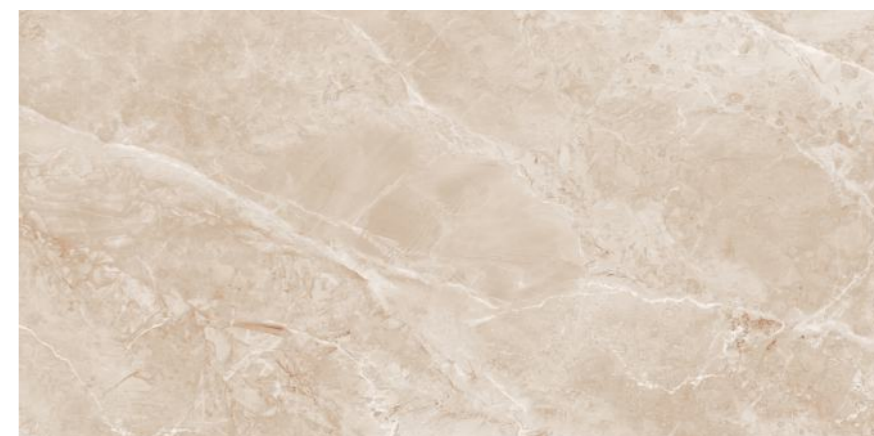

Thickness :
9MM

Finish :
GLOSSY

Random : 4

GLOSSY
VOLUME - 1 —

Random : 4

**OCEAN
VOLGA**

Size :
600x1200MM

Thickness :
9MM