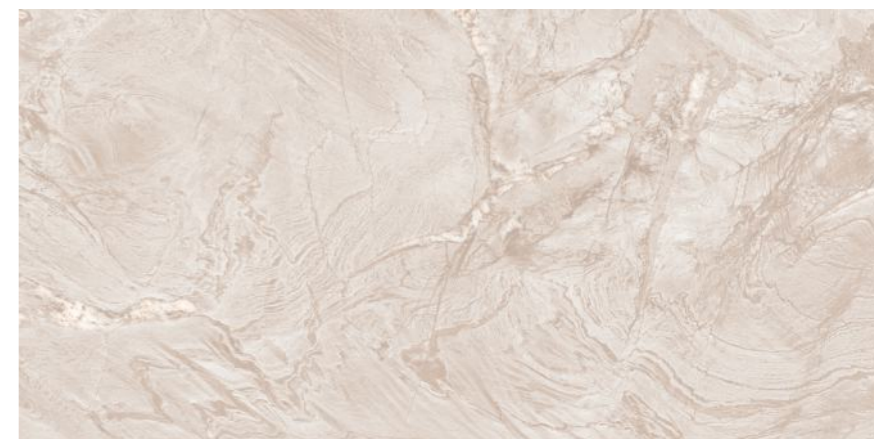

VOLUME - 1 —

NIVA AZUL

Size :
600x1200MM

Thickness :
9MM

Finish :
GLOSSY

Random : 4

GLOSSY

VOLUME - 1 —