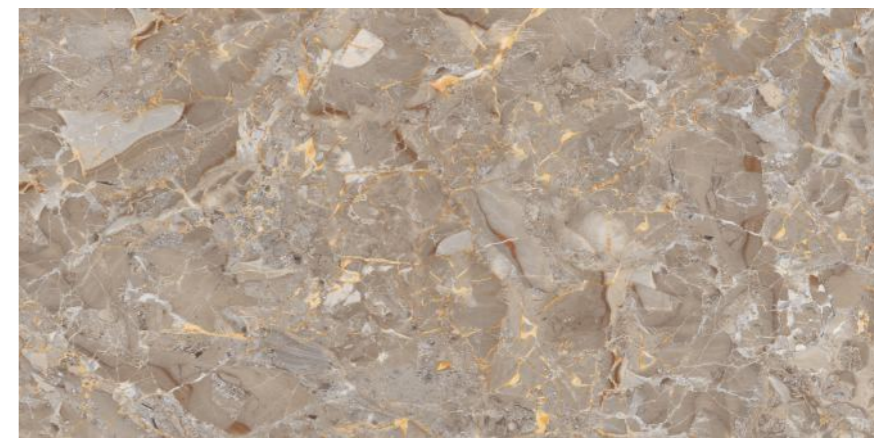

**VICTORIA
BROWN**

Size :
600x1200MM

Thickness :
9MM

Finish :
GLOSSY

Random : 4