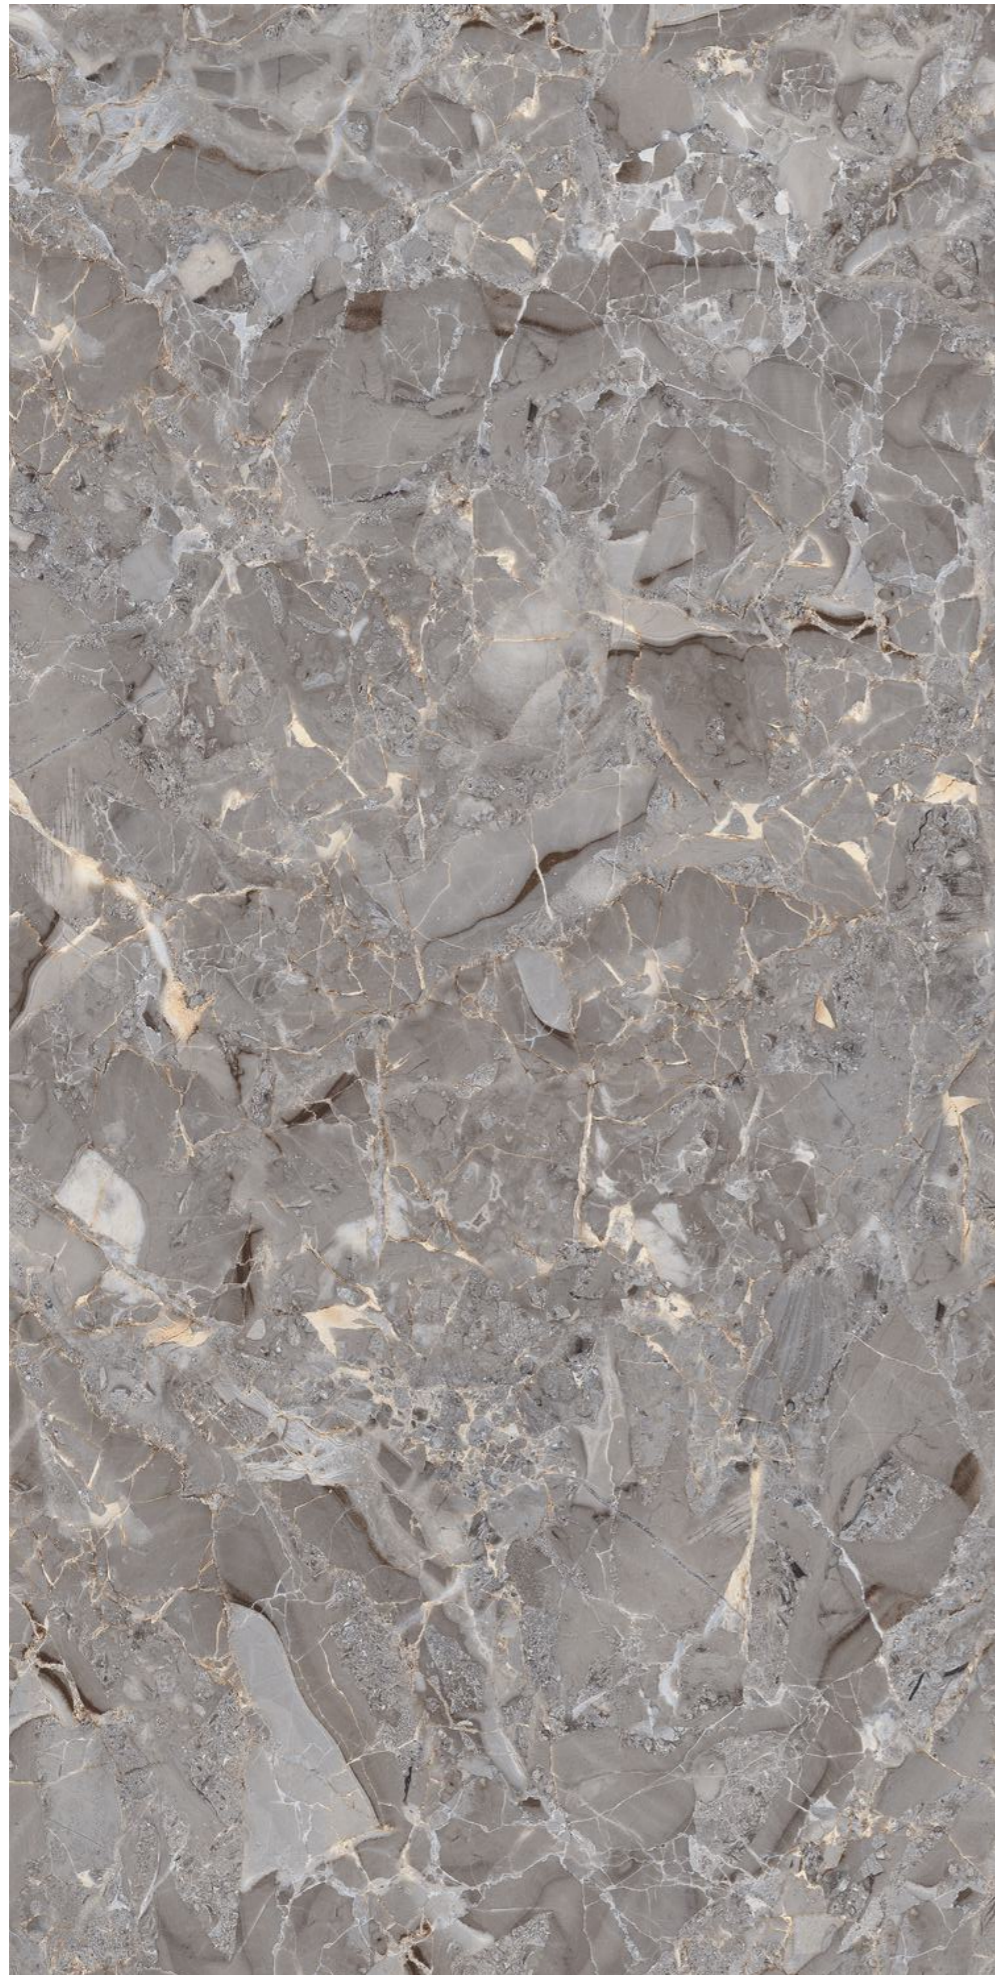

GLOSSY
VOLUME - 1 —