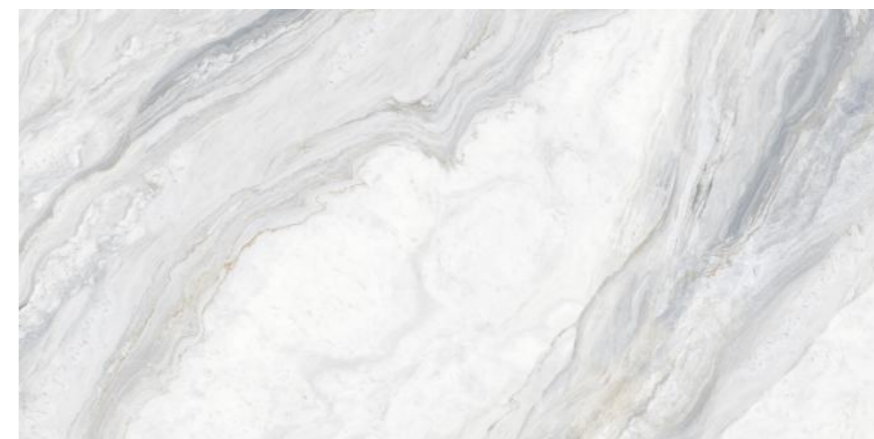

Finish :
GLOSSY

Random : 4

GLOSSY
VOLUME - 1 —

**DOLOMITI
BIANCO**

Size :
600x1200MM

Thickness :
9MM

Finish :
GLOSSY

Random : 4