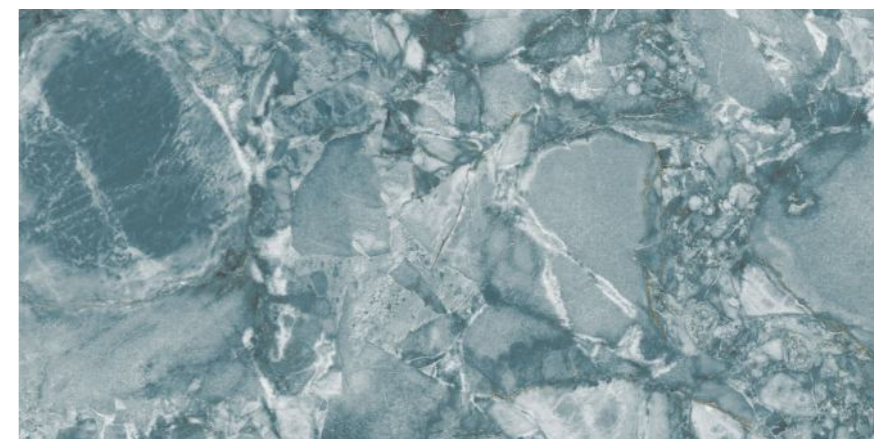

MOMBASA GRIS

Size :
600x1200MM

Thickness :
9MM

Finish :
GLOSSY

Random : 4