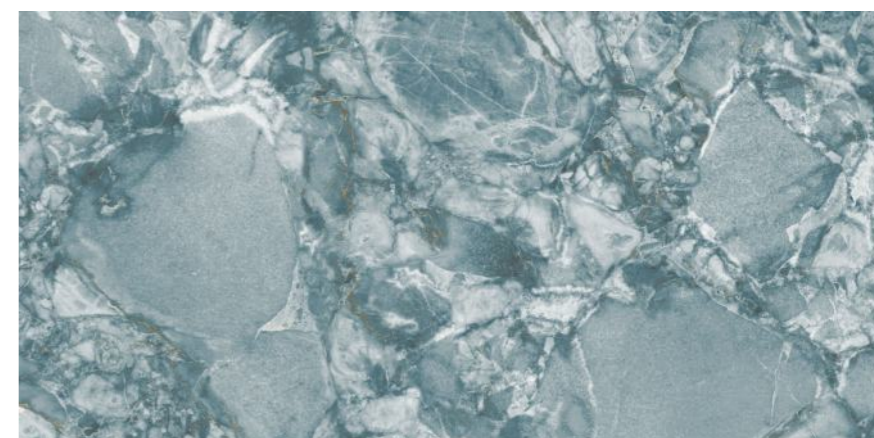

MOMBASA GRIS

Size :
600x1200MM

Thickness :
9MM

Finish :
GLOSSY

Random : 4