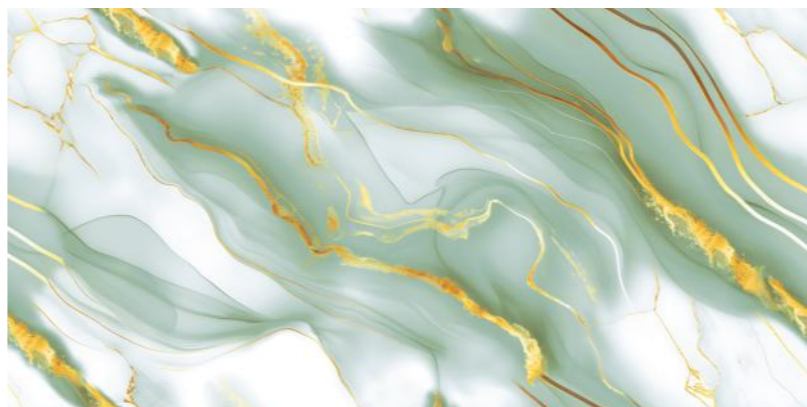

Finish :
GLOSSY

EN-DENVER
BLUE

GOLD
COLLECTION

LEXIRA
SURFACES LLP

EN-DENVER
GREEN

Random : 2

Size :
600x1200MM

Thickness :
9MM