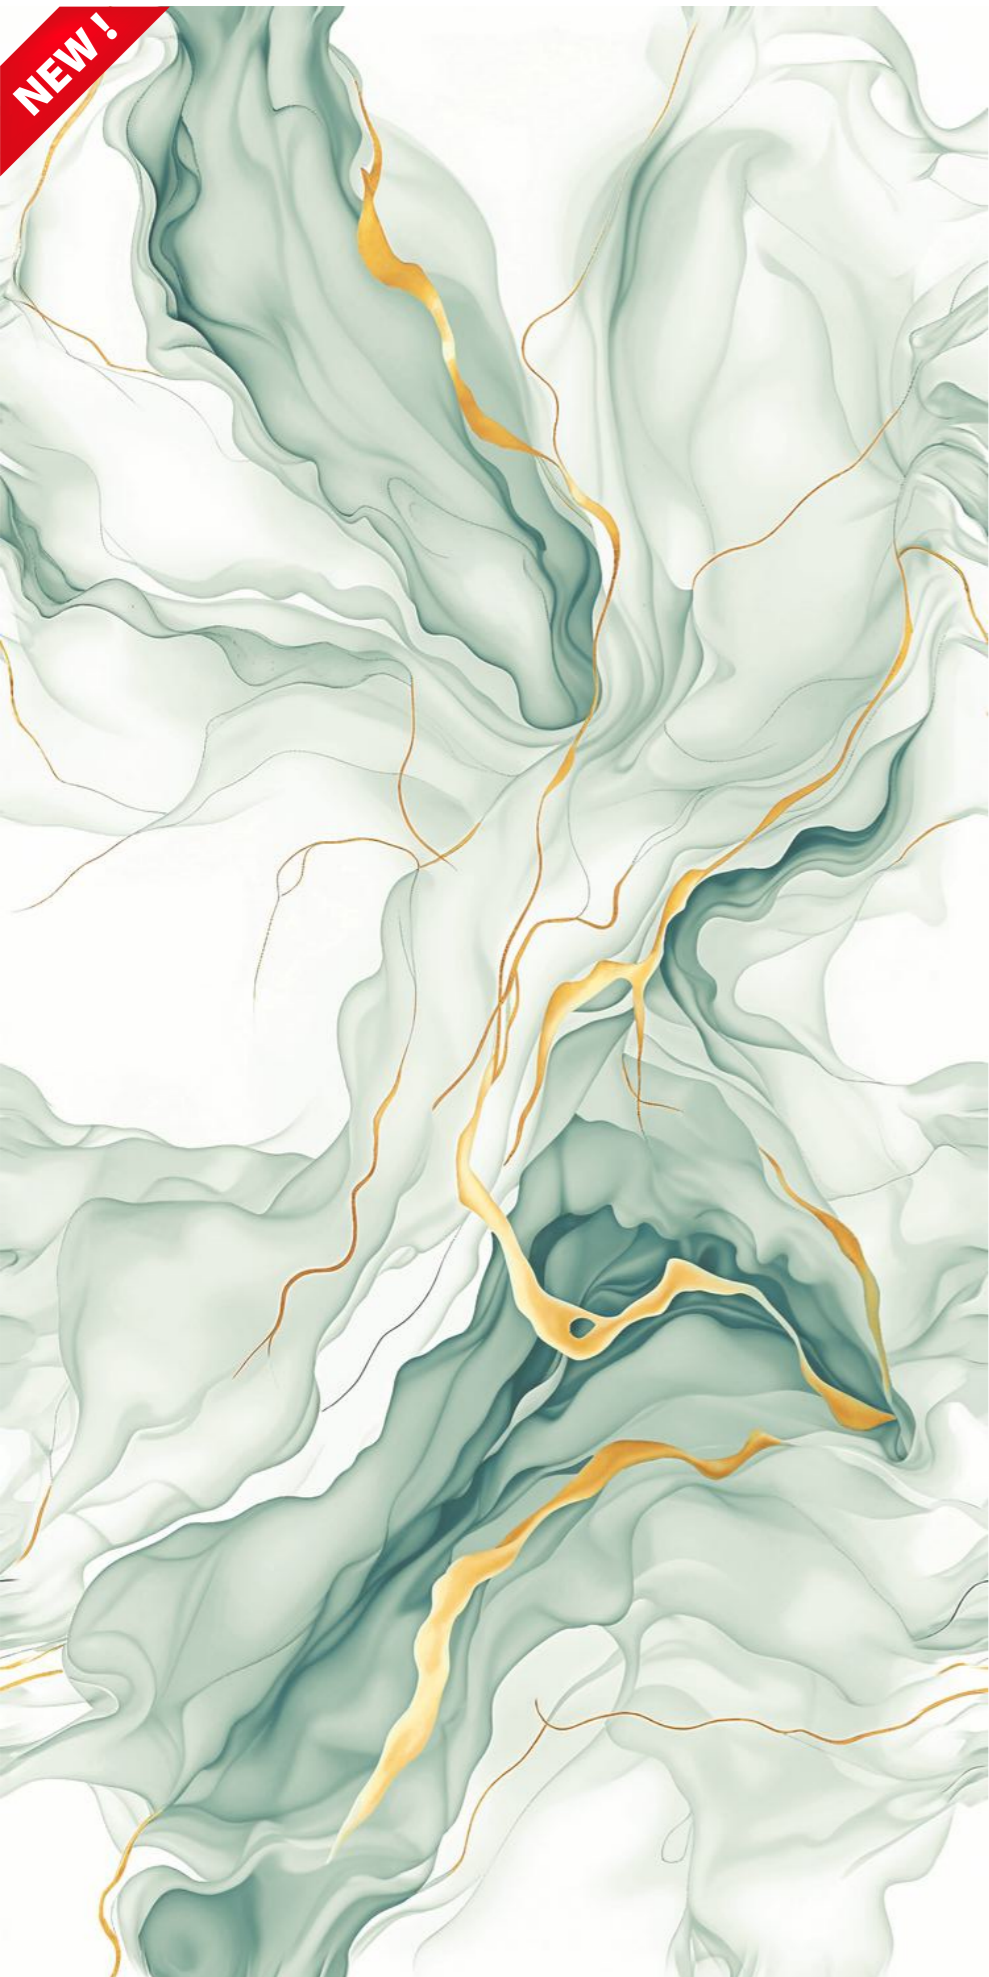

LEXIRA
SURFACES LLP

EN-TESLA
105

Random : 1

Size :
600x1200MM

Thickness :
9MM

Finish :
GLOSSY

NEW!

GOLD
COLLECTION