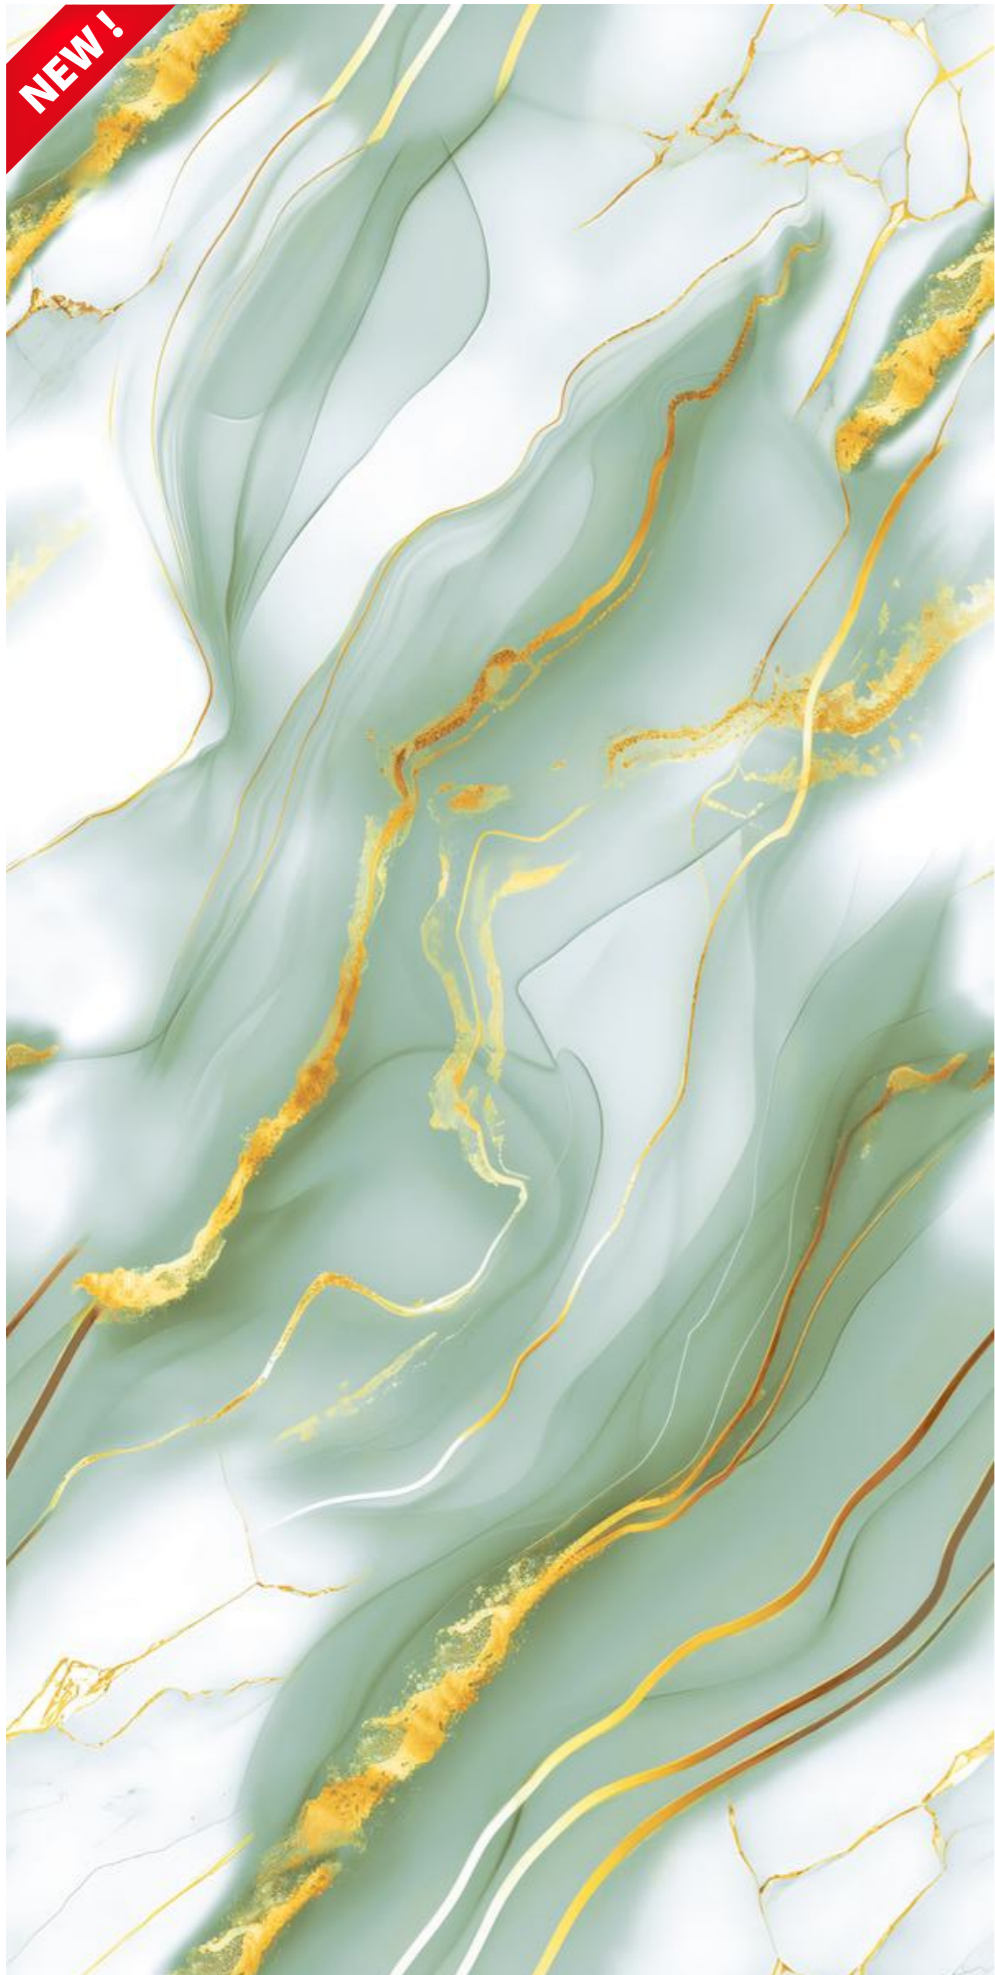

GOLD
COLLECTION

LEXIRA
SURFACES LLP