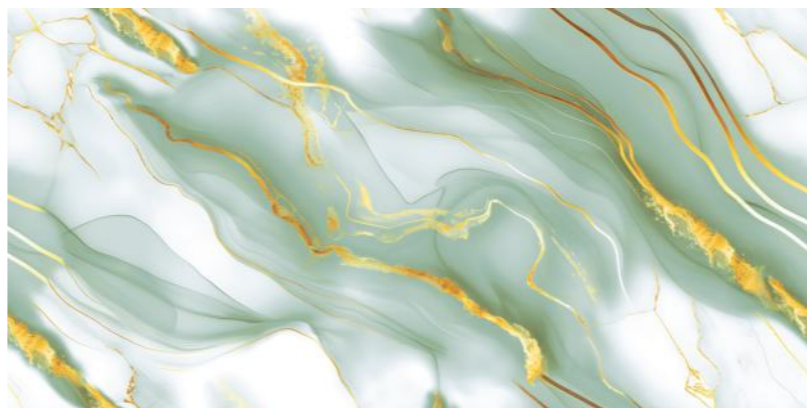

Finish :
GLOSSY

EN-DENVER
BLUE

GOLD
COLLECTION

LEXIRA
SURFACES LLP

EN-DENVER
GREEN

Random : 2

Size :
600x1200MM

Thickness :
9MM