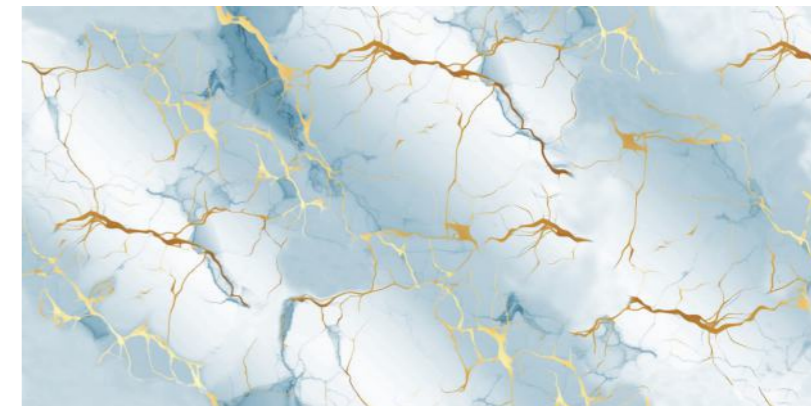

Thickness :
9MM

Finish :
GLOSSY

NEW!

GOLD
COLLECTION

LEXIRA
SURFACES LLP

**WONDER
AQUA**

Random : 1

Size :
600x1200MM