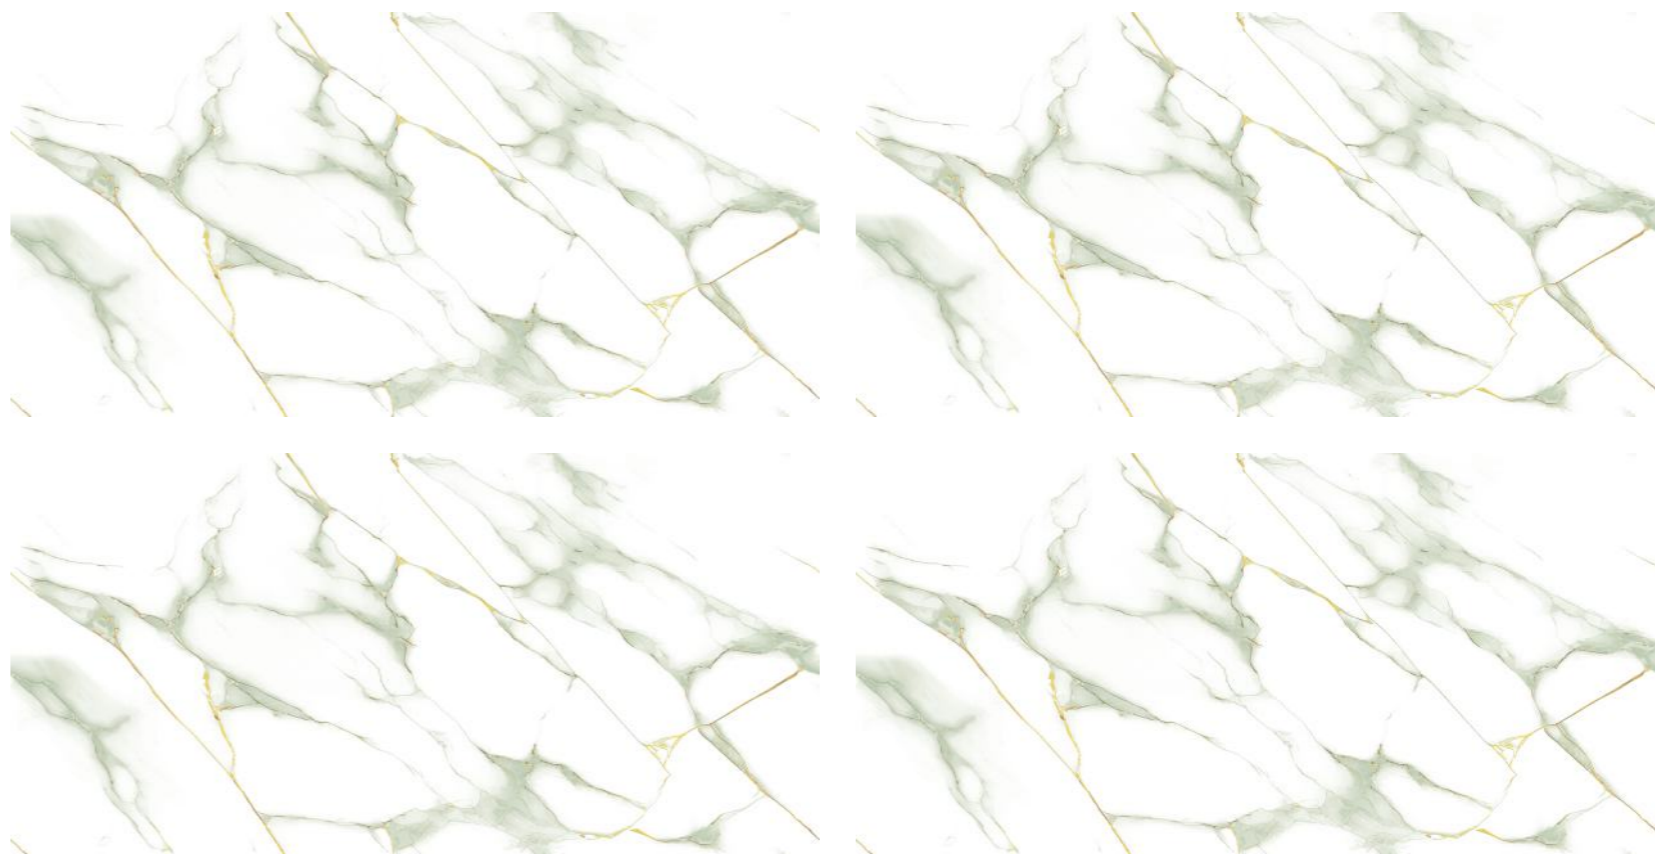

NEW!

GOLD
COLLECTION

LEXIRA
SURFACES LLP

EN-TESLA
116

Random : 1

Size :
600x1200MM

Thickness :
9MM

Finish :
GLOSSY