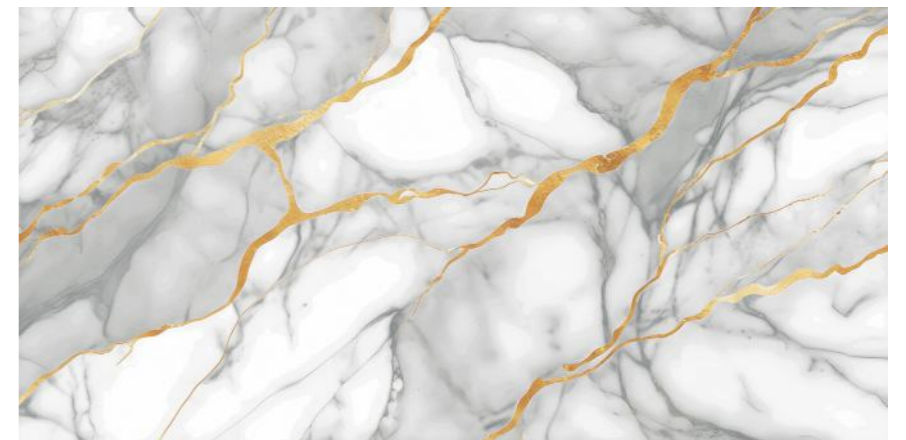

Thickness :
9MM

Finish :
GLOSSY

Random : 4

GOLD
COLLECTION

Random : 4

**MORIS
GREY**

Size :
600x1200MM

Thickness :
9MM