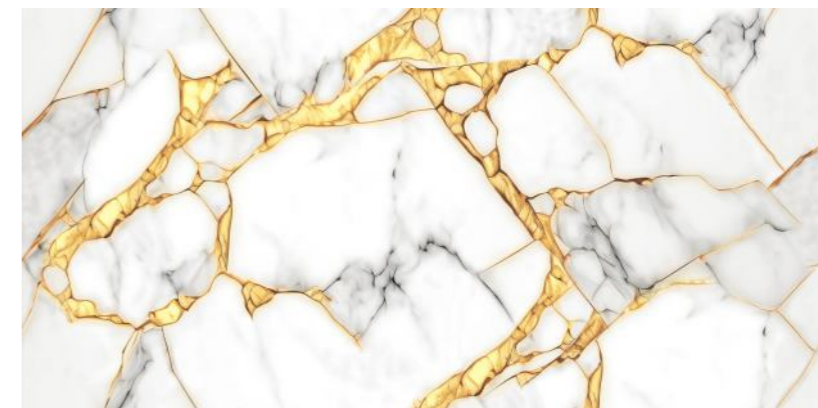

GOLD
COLLECTION

LEXIRA
SURFACES LLP

EN-PISSA
BEIGE

Random : 3

Size :
600x1200MM

Thickness :
9MM

Finish :
GLOSSY