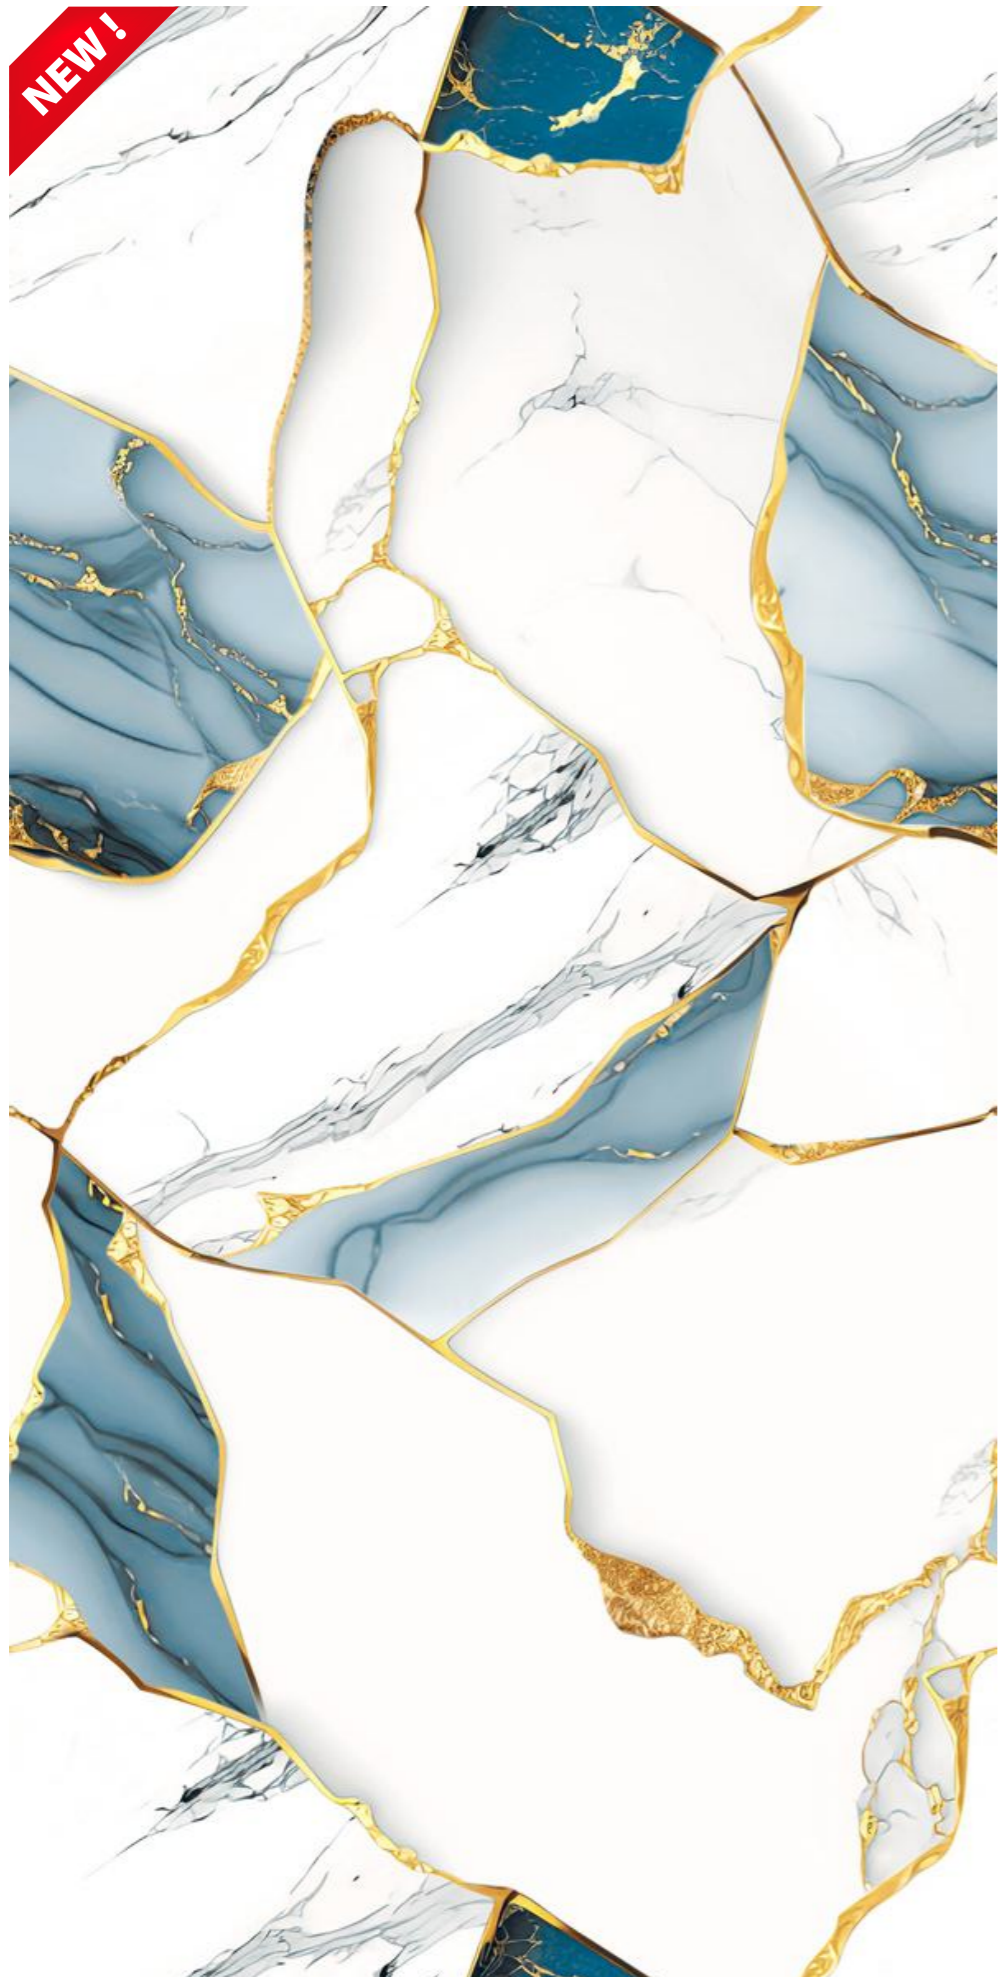

GOLD
COLLECTION

LEXIRA
SURFACES LLP

EN-TESLA
123