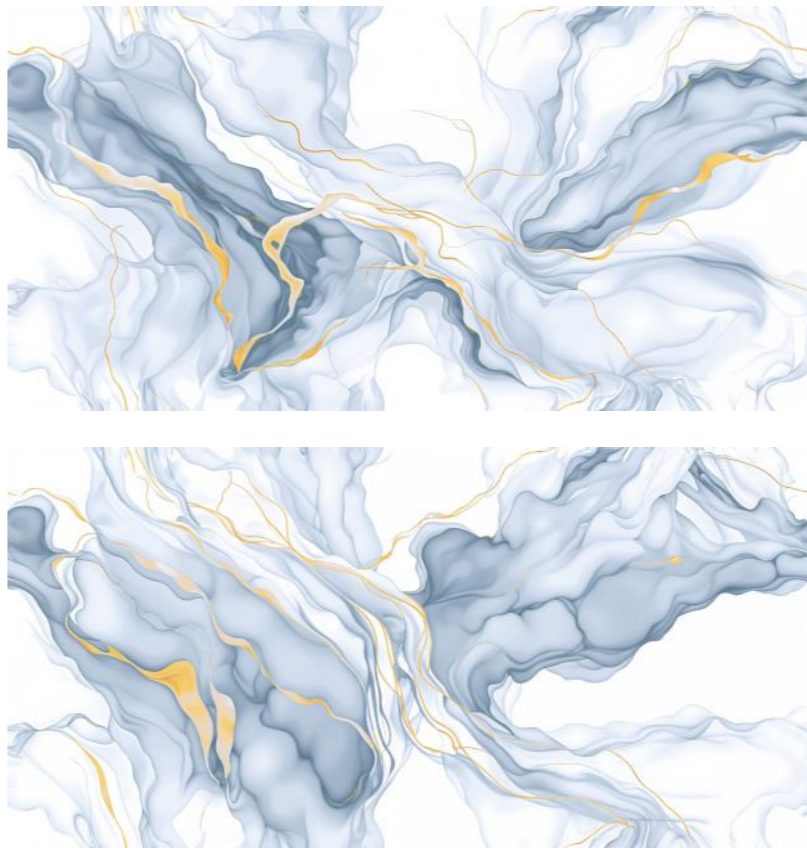

NEW!

GOLD
COLLECTION

LEXIRA
SURFACES LLP

EN-TESLA
108

Random : 4

Size :
600x1200MM

Thickness :
9MM

Finish :
GLOSSY