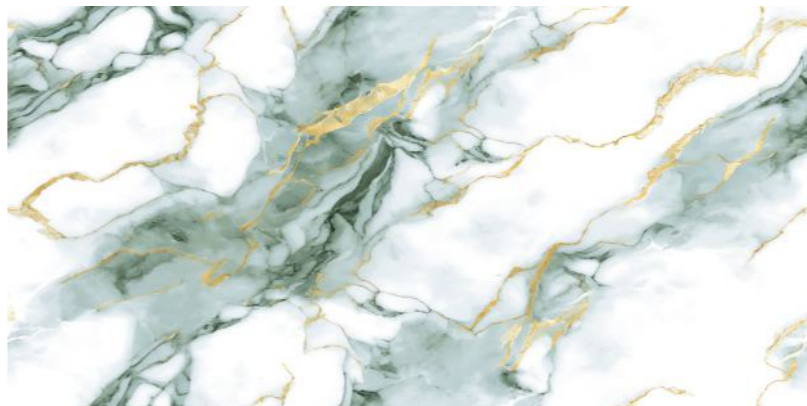

Thickness :
9MM

Finish :
GLOSSY

NEW!

GOLD
COLLECTION

LEXIRA
SURFACES LLP

**FORSTER
GREEN**

Random : 2

Size :
600x1200MM