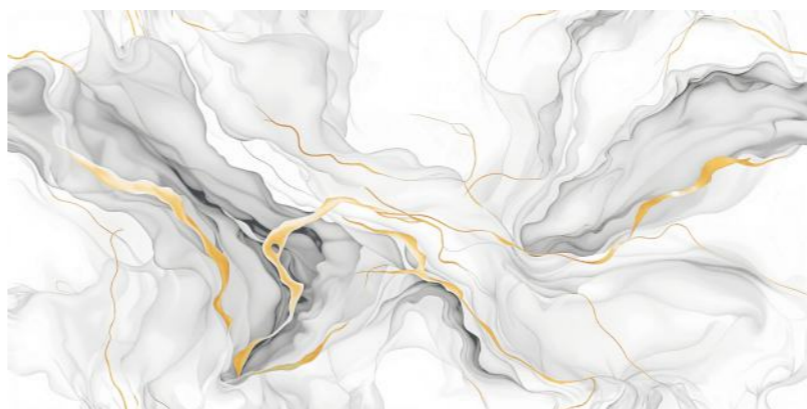

NEW!

GOLD
COLLECTION

LEXIRA
SURFACES LLP

EN-TESLA
117

Random : 4

Size :
600x1200MM

Thickness :
9MM

Finish :
GLOSSY