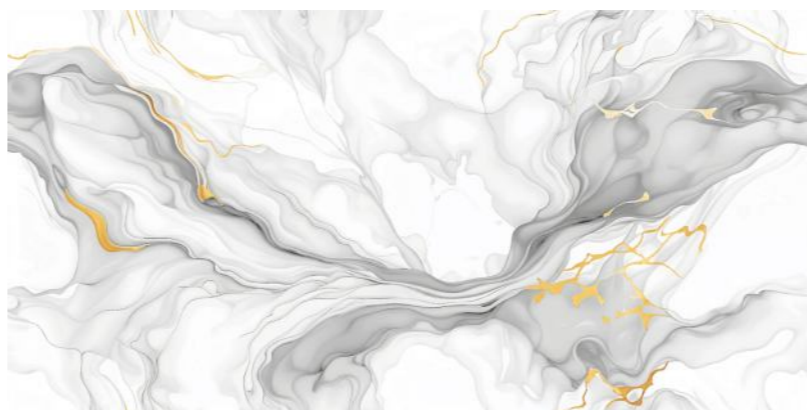

NEW!

GOLD
COLLECTION

LEXIRA
SURFACES LLP

EN-TESLA
117

Random : 4

Size :
600x1200MM

Thickness :
9MM

Finish :
GLOSSY