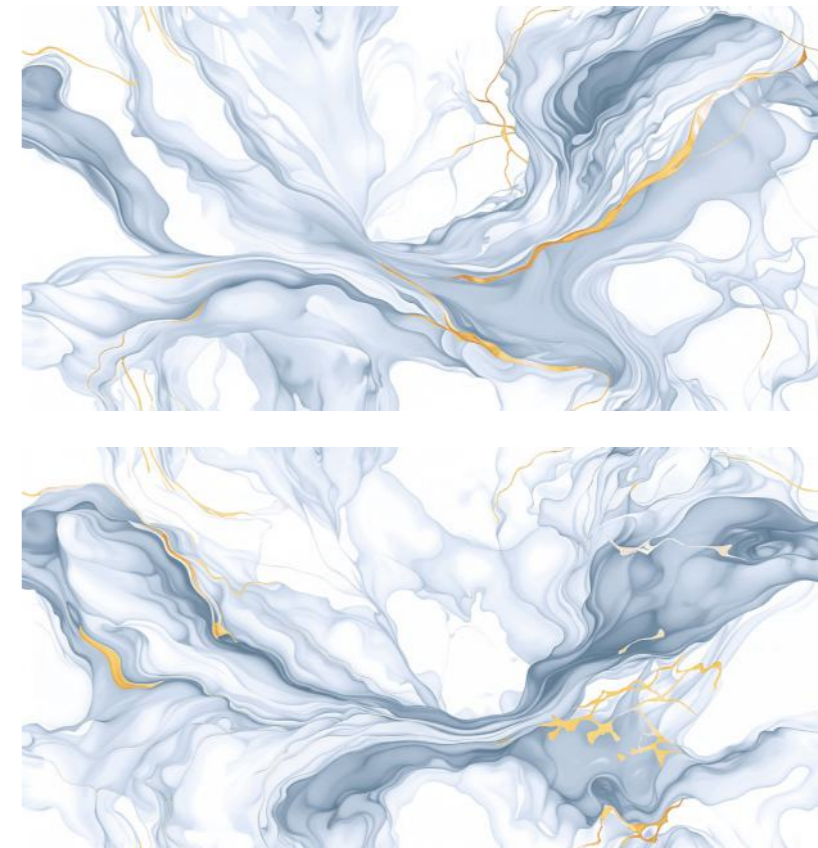

NEW!

GOLD
COLLECTION

LEXIRA
SURFACES LLP

EN-TESLA
108

Random : 4

Size :
600x1200MM

Thickness :
9MM

Finish :
GLOSSY