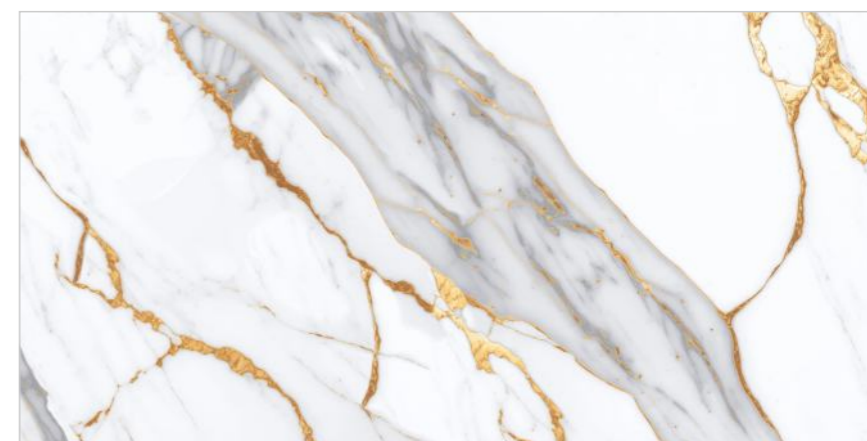

Finish :
GLOSSY

**MORIS
GREY**

GOLD
COLLECTION

Random : 4

**OLIN
GREY**

Size :
600x1200MM

Thickness :
9MM

Finish :
GLOSSY