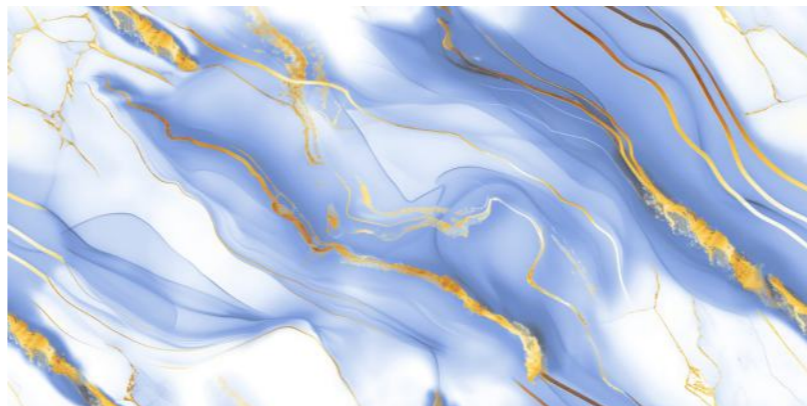

Thickness :
9MM

Finish :
GLOSSY

GOLD
COLLECTION

LEXIRA
SURFACES LLP

EN-DENVER
BLUE

Random : 2

Size :
600x1200MM

Thickness :
9MM