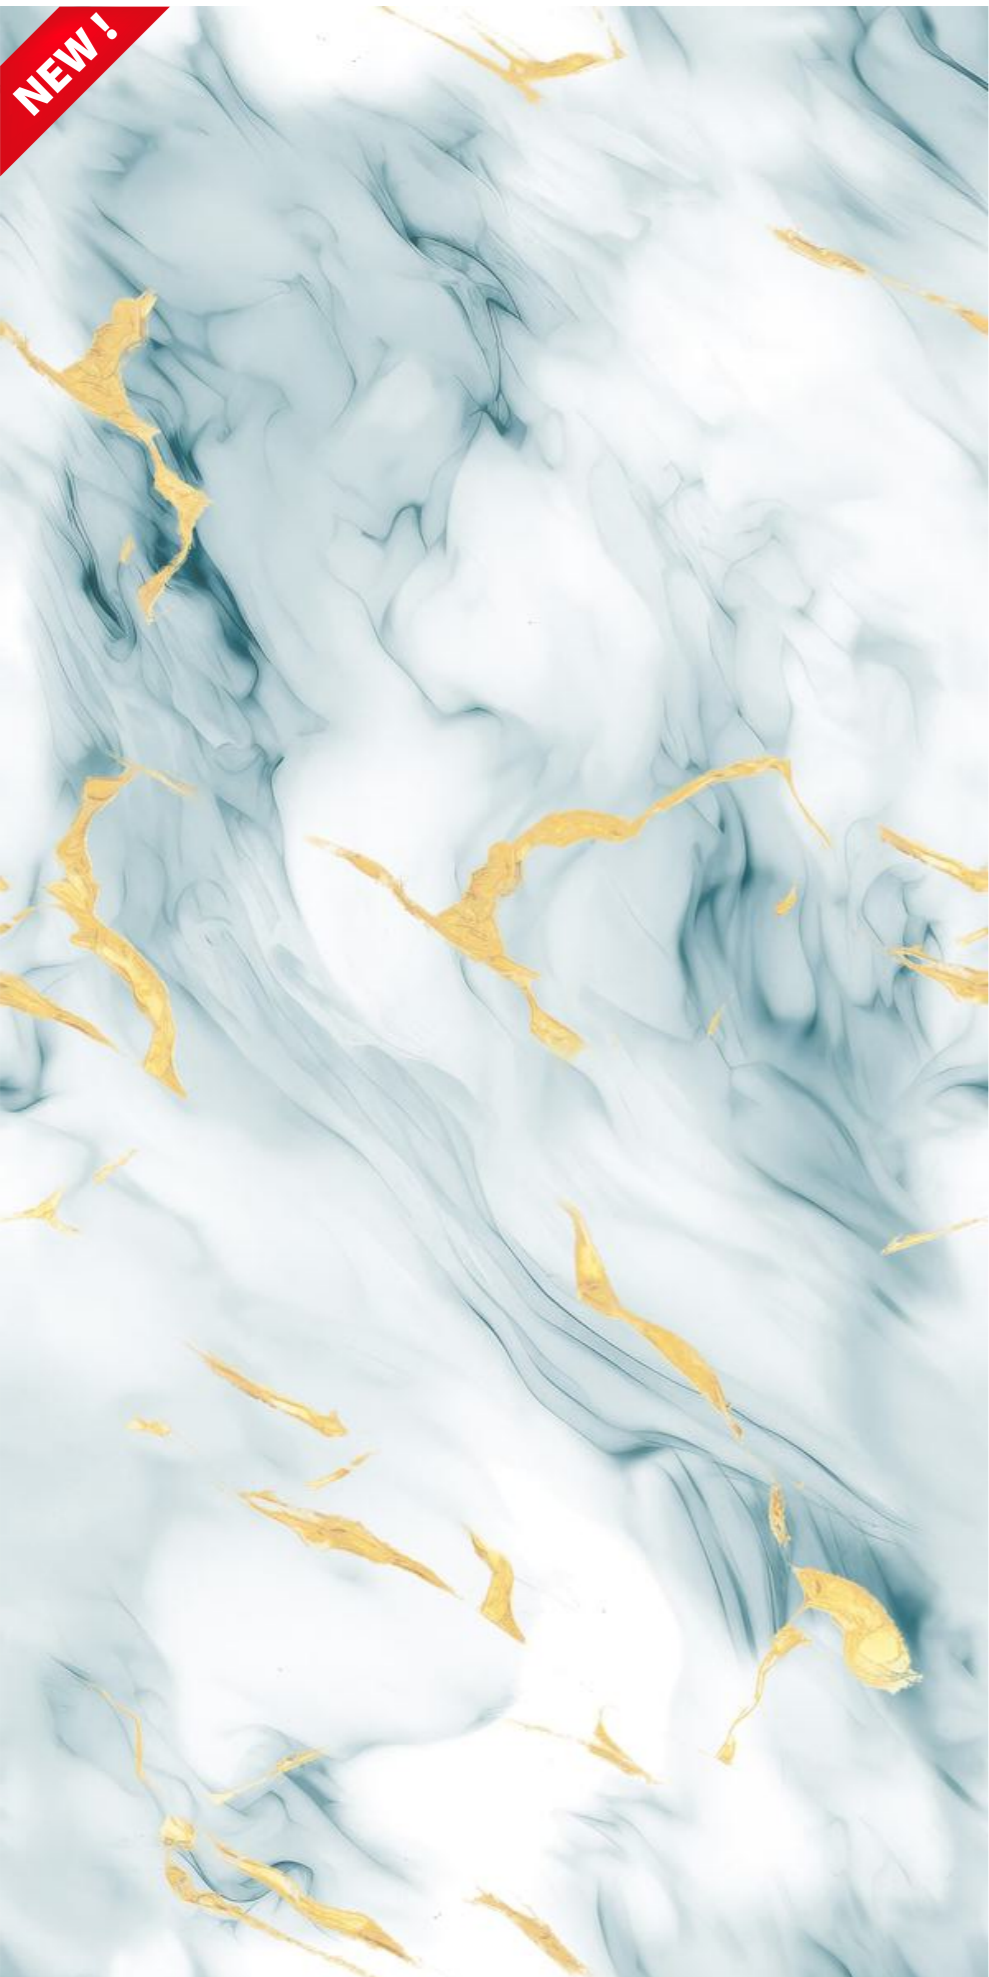

NEW!

GOLD
COLLECTION

LEXIRA
SURFACES LLP

EN-TESLA
121