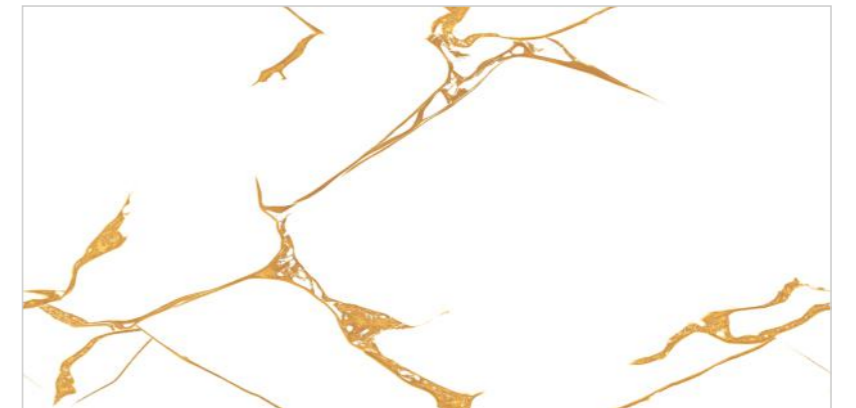

Finish :
GLOSSY

GOLD
COLLECTION

LEXIGA
SURFACES LLP

EN-MARTIN
GOLD

Random : 3

Size :
600x1200MM

Thickness :
9MM

Finish :
GLOSSY