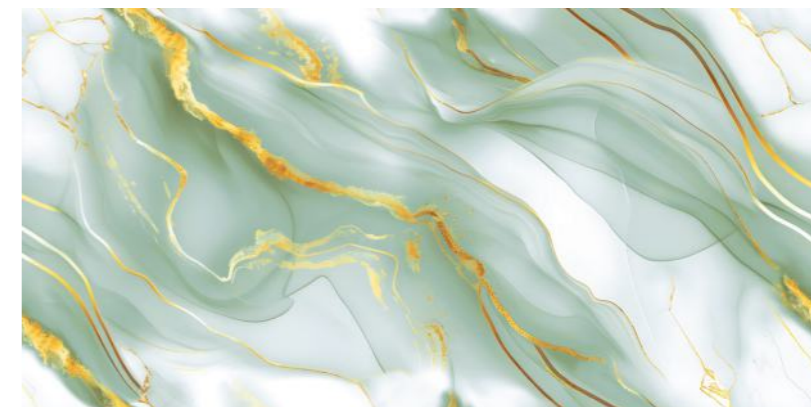

Finish :
GLOSSY

EN-DENVER
BLUE

GOLD
COLLECTION

LEXIRA
SURFACES LLP

EN-DENVER
GREEN

Random : 2

Size :
600x1200MM

Thickness :
9MM