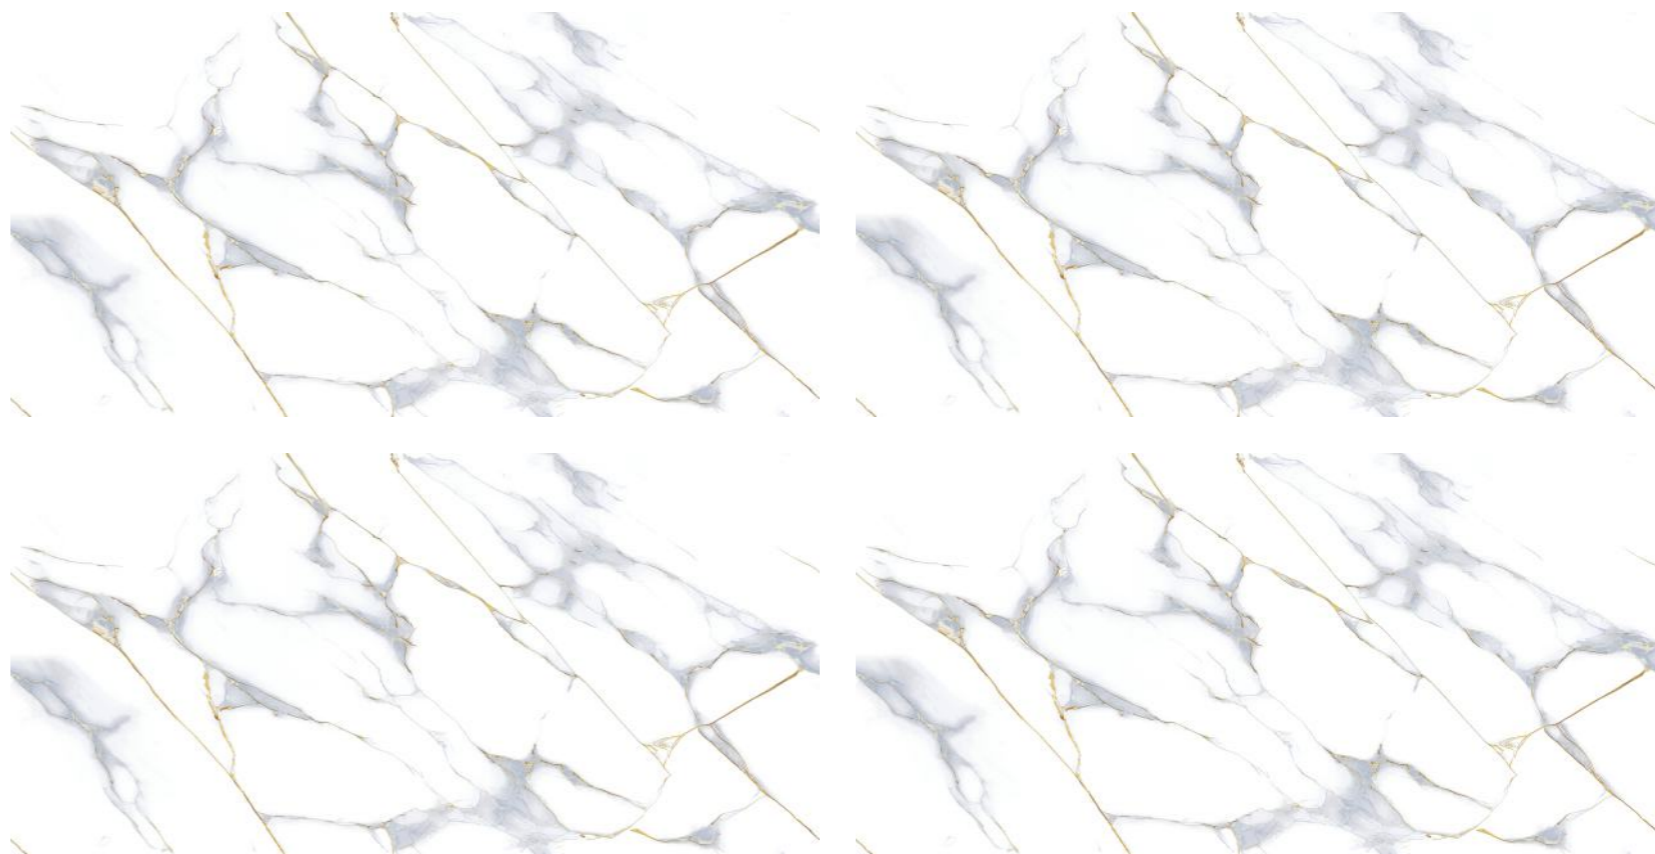

NEW!

GOLD
COLLECTION

LEXIRA
SURFACES LLP

EN-TESLA
115

Random : 1

Size :
600x1200MM

Thickness :
9MM

Finish :
GLOSSY