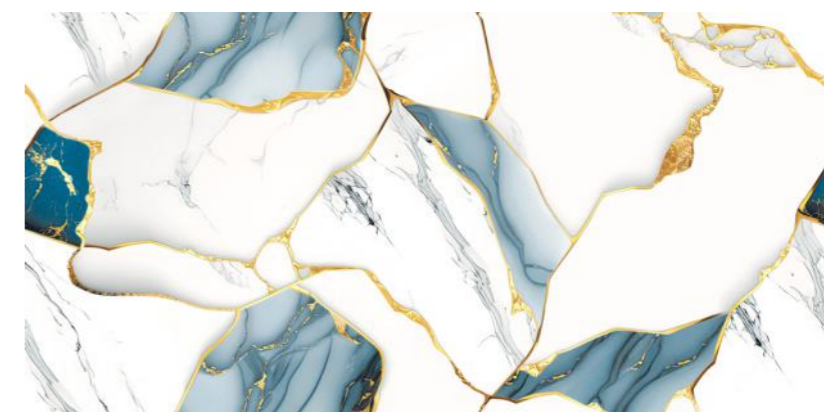

Size :
600x1200MM

Thickness :
9MM

Finish :
GLOSSY

GOLD
COLLECTION

LEXIRA
SURFACES LLP

EN-TESLA
123

Random : 1

Size :
600x1200MM