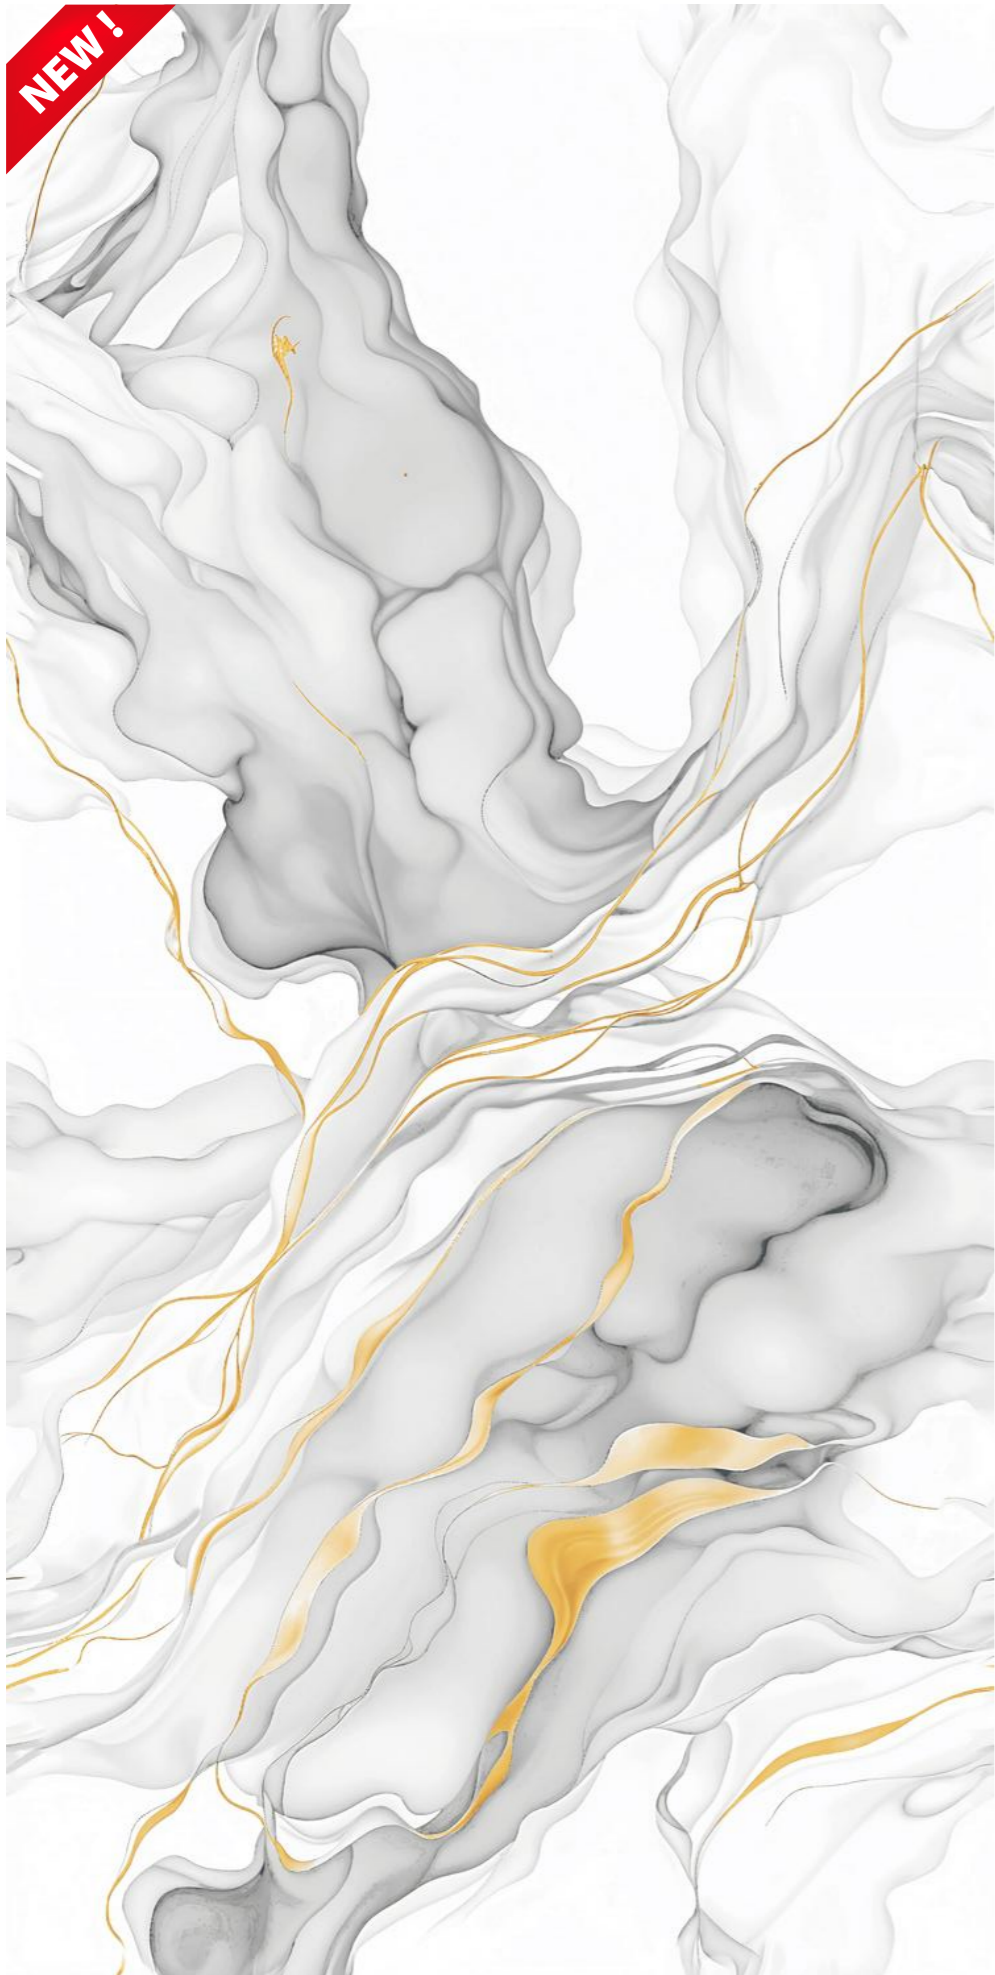

NEW!

GOLD
COLLECTION

LEXIRA
SURFACES LLP

EN-TESLA
117