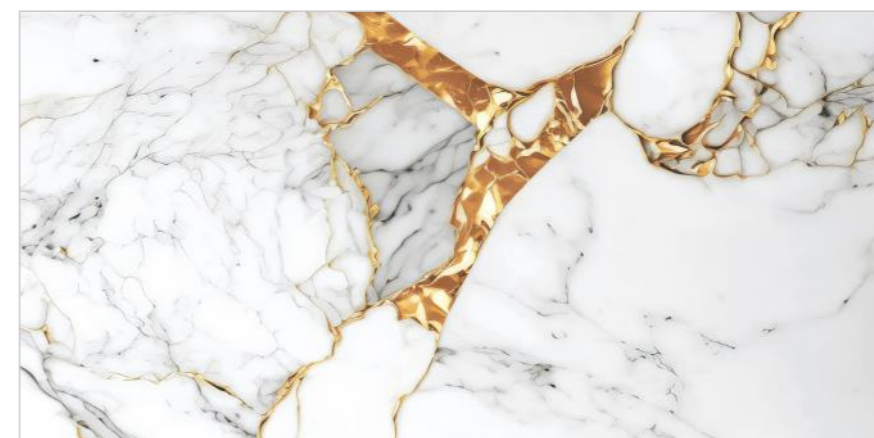

Random : 3

GOLD
COLLECTION

**METTON
GOLD**

Size :
600x1200MM

Thickness :
9MM

Finish :
GLOSSY

Random : 4

GOLD
COLLECTION