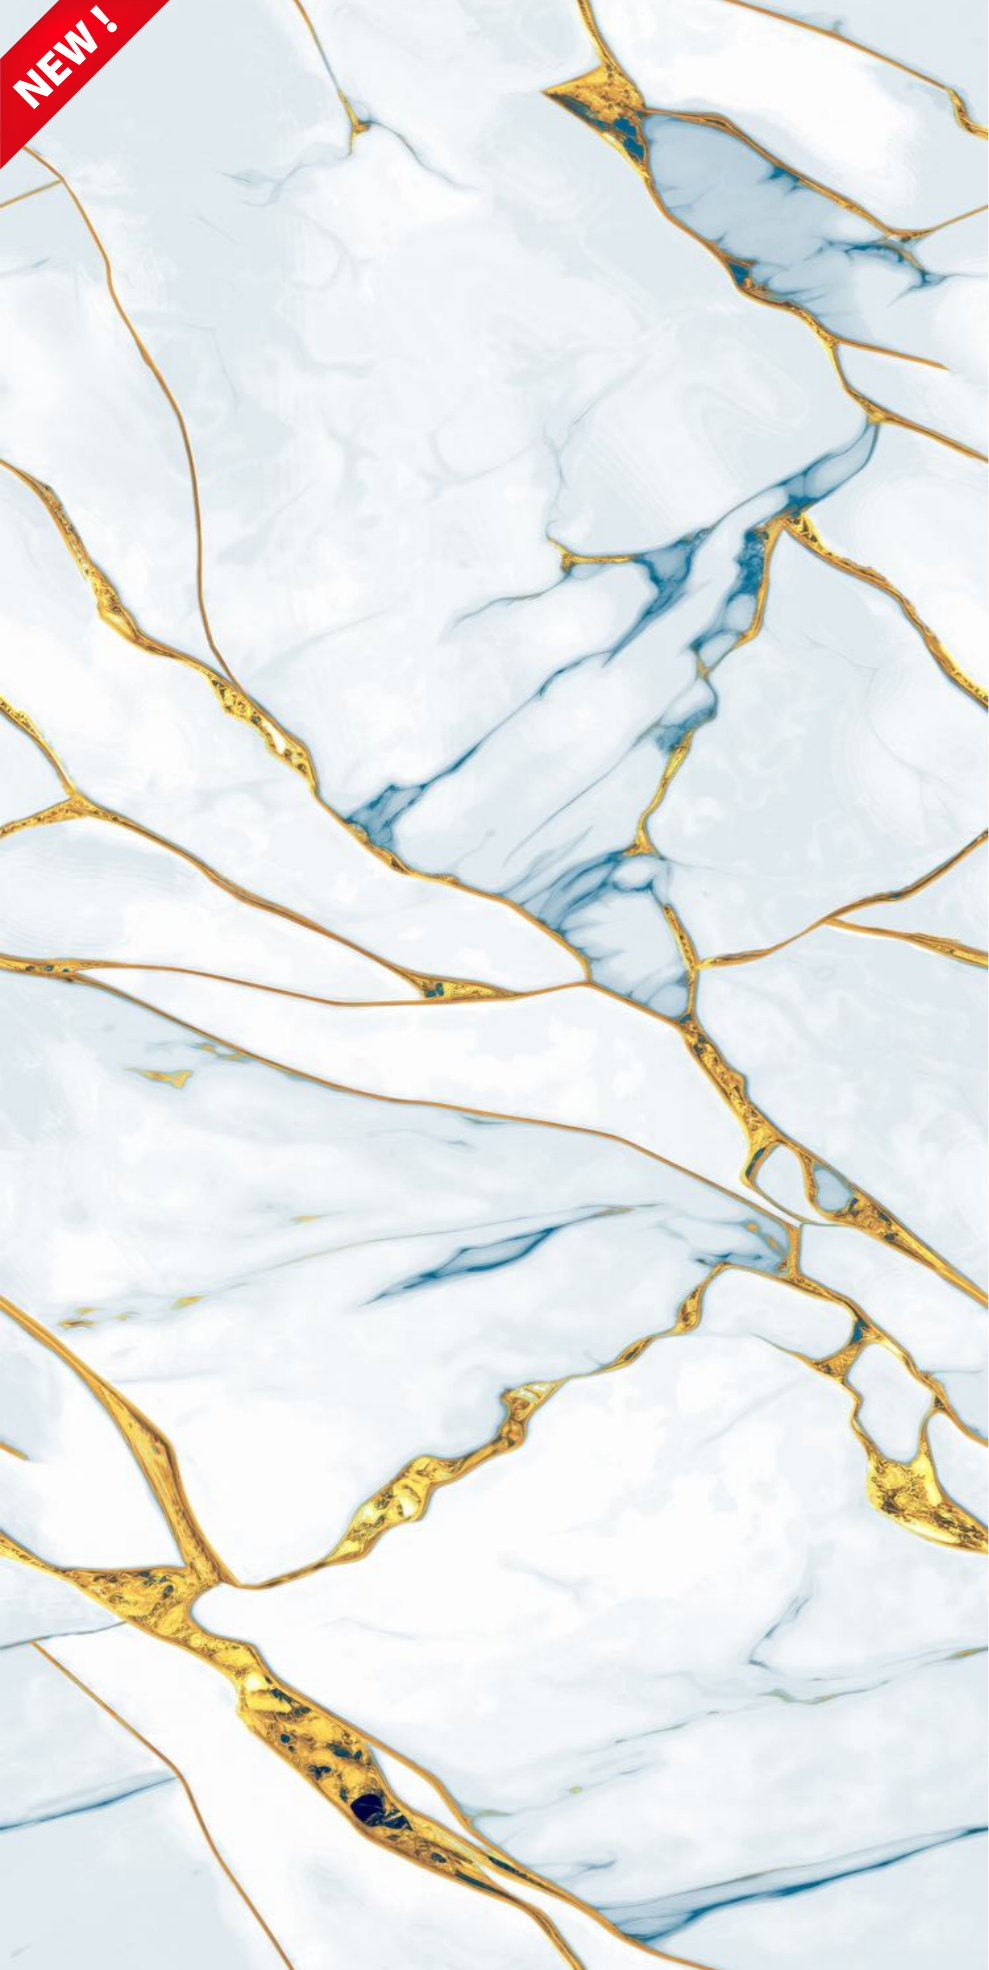

NEW!

GOLD
COLLECTION

LEXIRA
SURFACES LLP

**EN-LUMIX
AQUA**