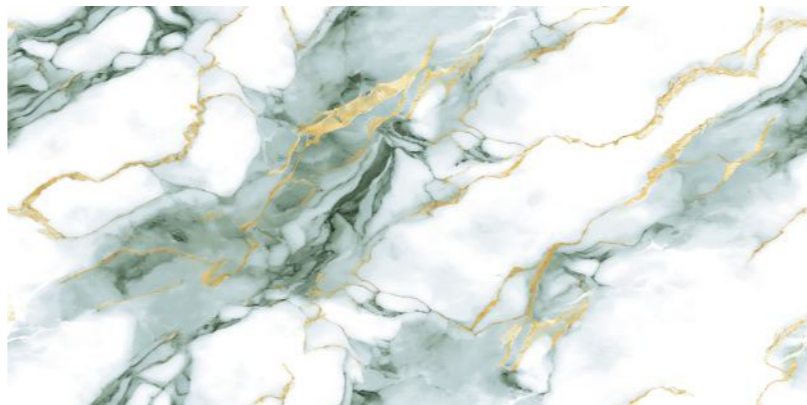

Thickness :
9MM

Finish :
GLOSSY

NEW!

GOLD
COLLECTION

LEXIRA
SURFACES LLP

**FORSTER
GREEN**

Random : 2

Size :
600x1200MM