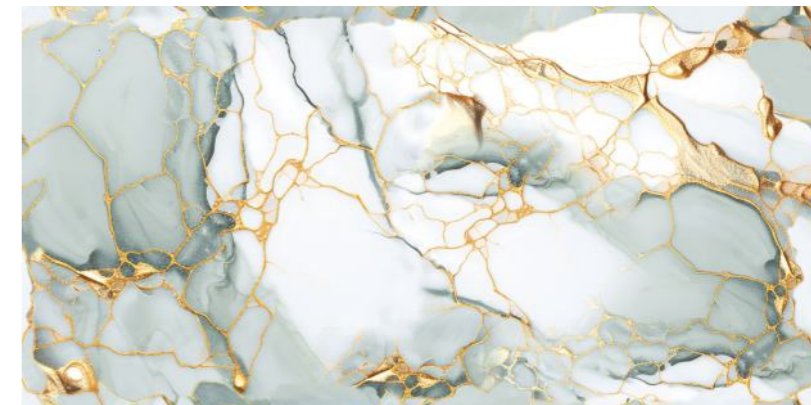

Finish :
GLOSSY

NEW!

GOLD
COLLECTION

LEXIRA
SURFACES LLP

**MAXIMUS
GREEN**

Random : 4

Size :
600x1200MM

Thickness :
9MM