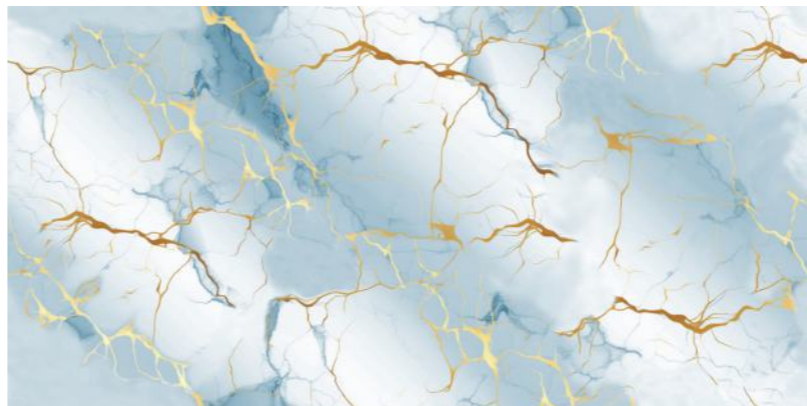

Thickness :
9MM

Finish :
GLOSSY

NEW!

GOLD
COLLECTION

LEXIRA
SURFACES LLP

**WONDER
AQUA**

Random : 1

Size :
600x1200MM