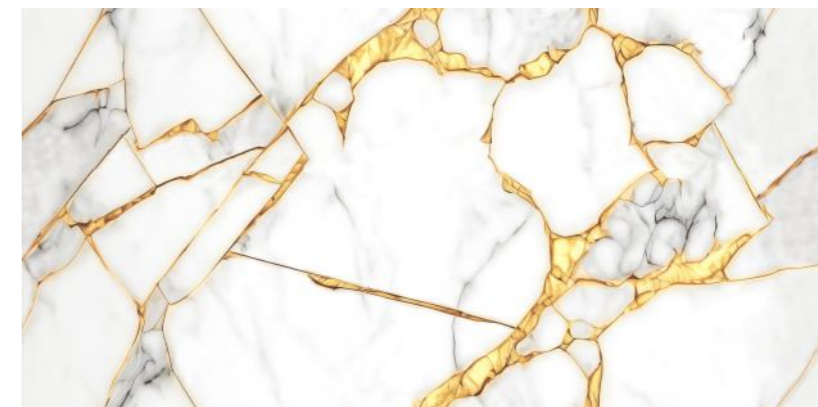

GOLD
COLLECTION

LEXIRA
SURFACES LLP

EN-PISSA
BEIGE

Random : 3

Size :
600x1200MM

Thickness :
9MM

Finish :
GLOSSY