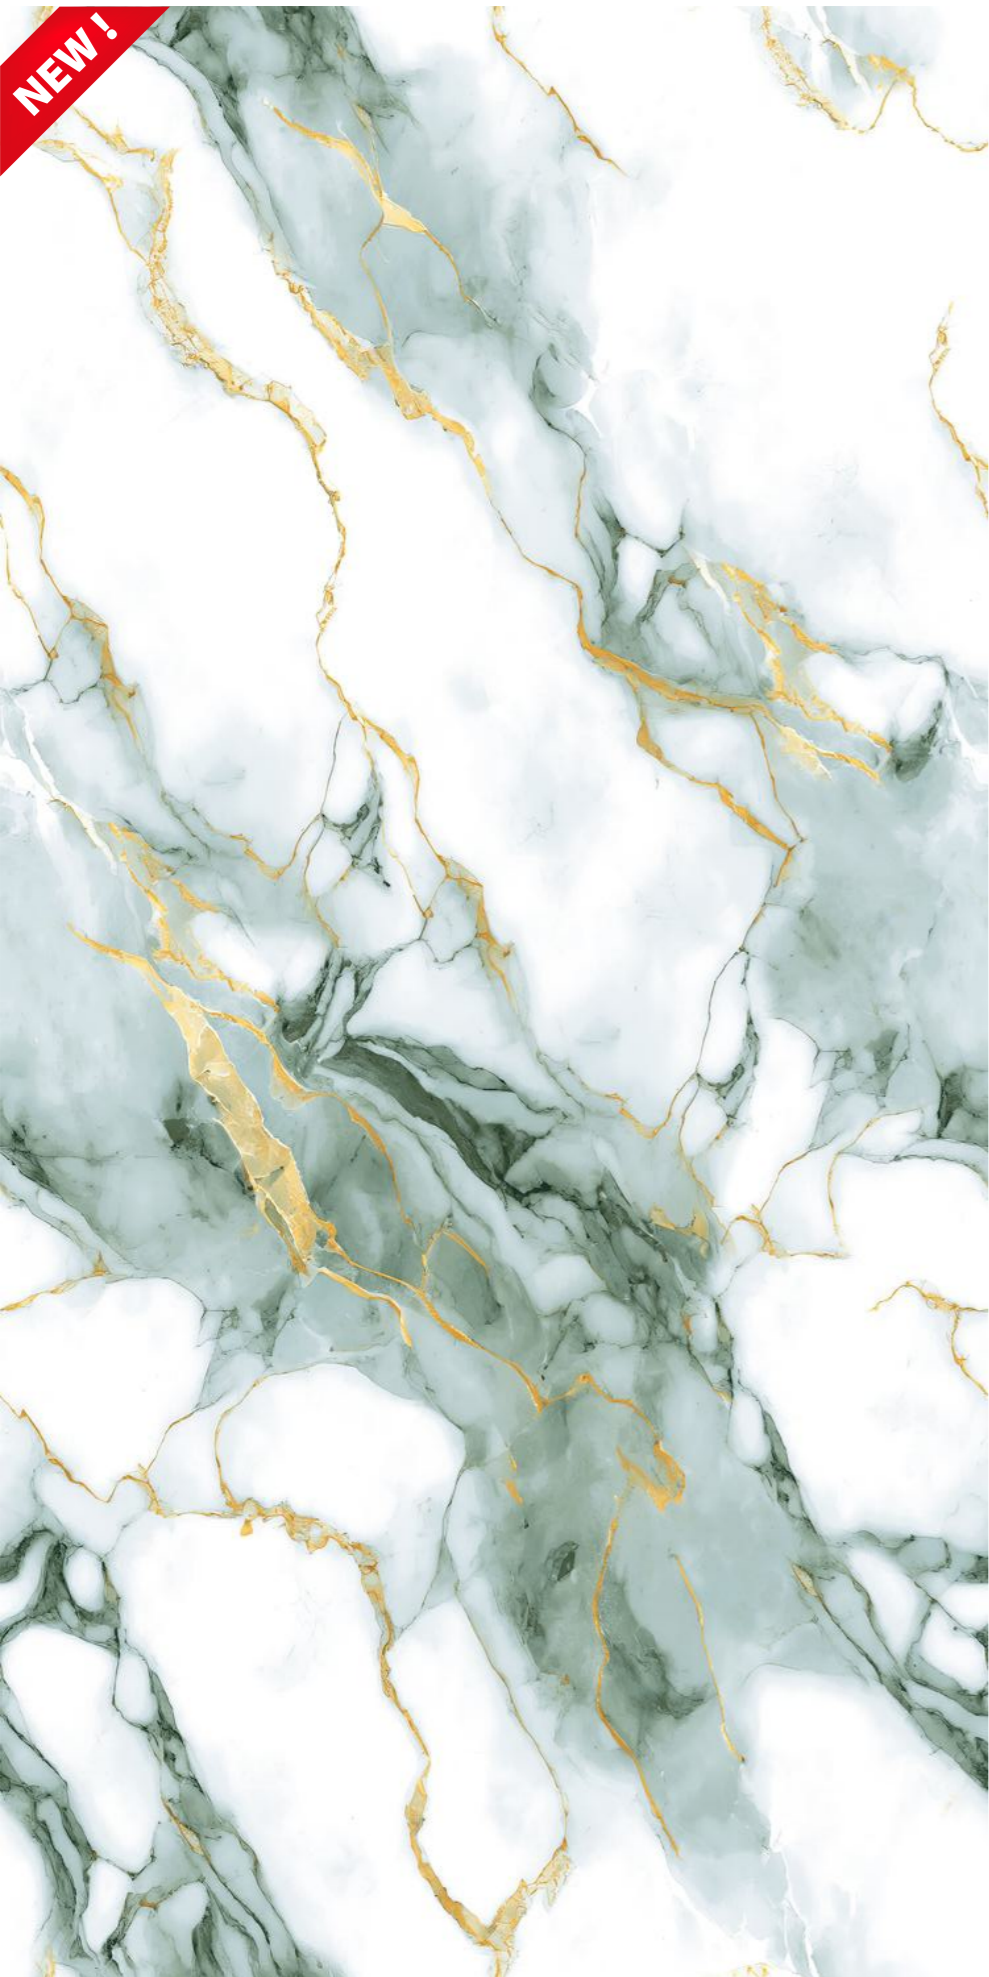

NEW!

GOLD
COLLECTION

LEXIRA
SURFACES LLP

**FORSTER
GREEN**