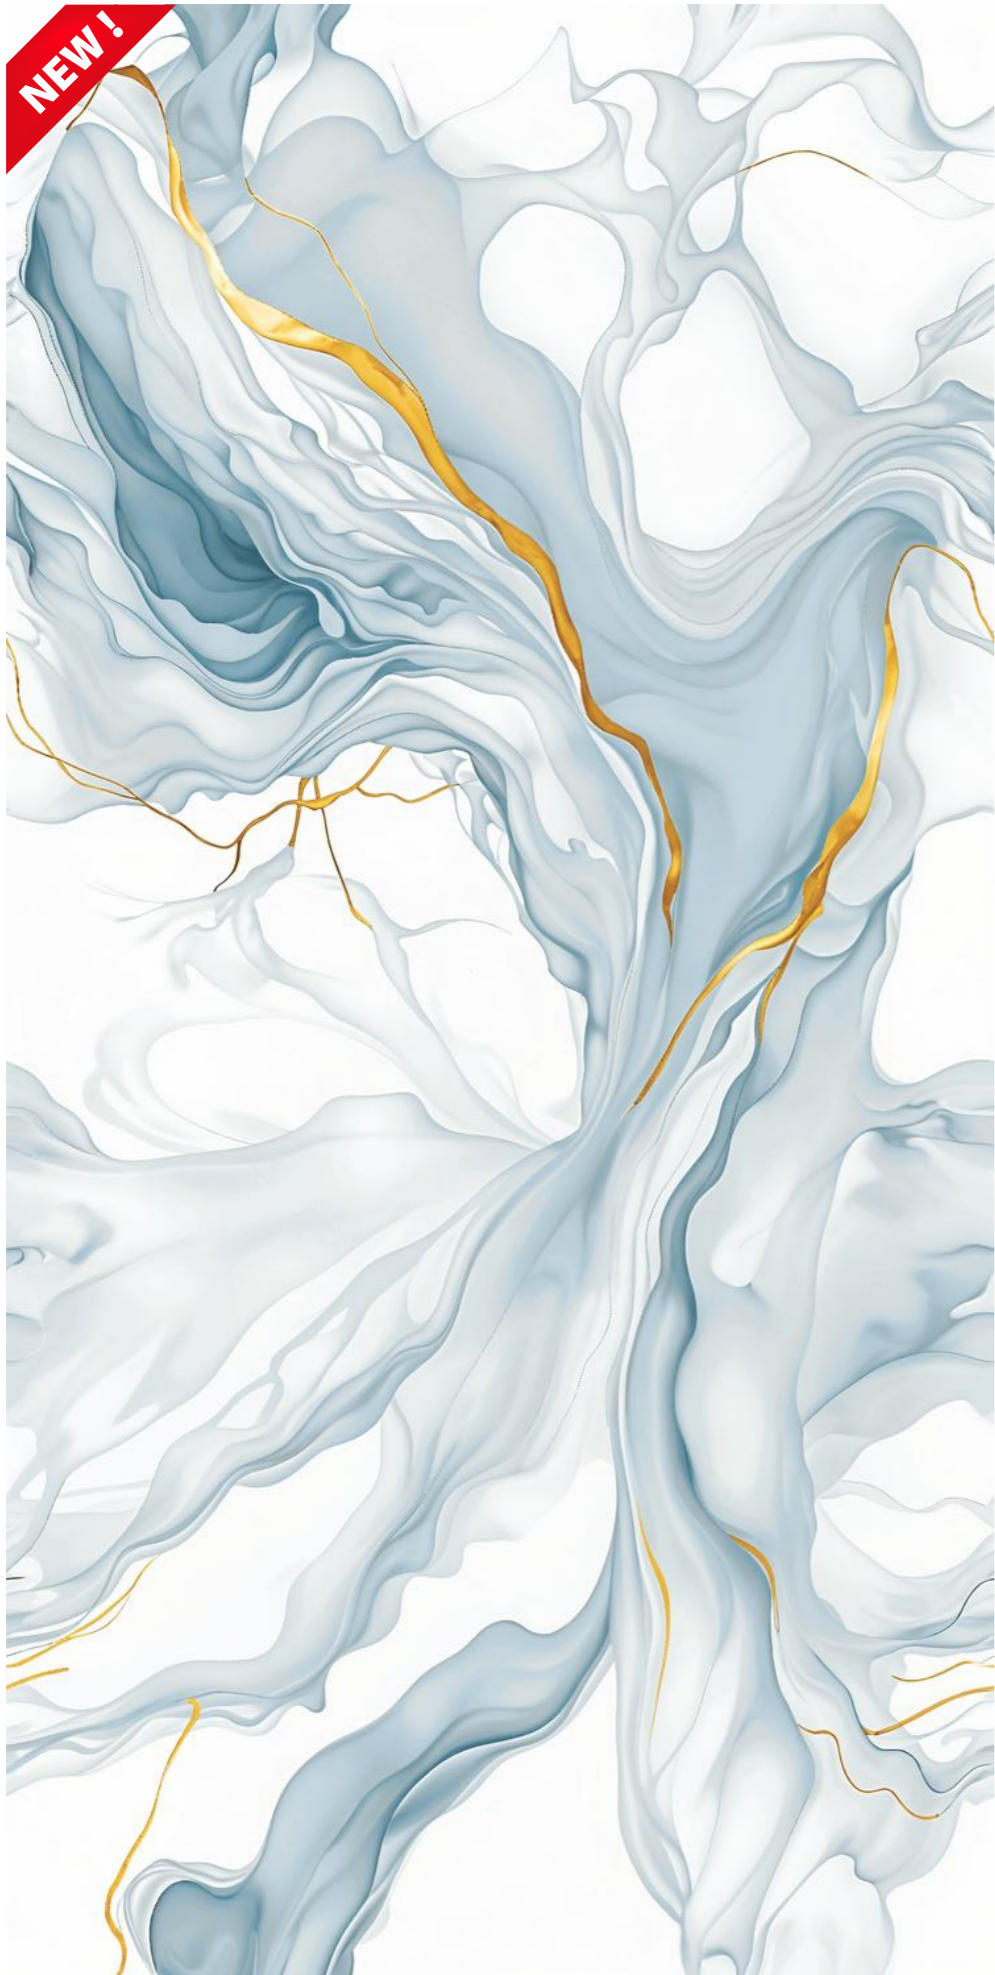

GOLD
COLLECTION

LEXIRA
SURFACES LLP

EN-TESLA
108

Random : 4

Size :
600x1200MM

Thickness :
9MM

Finish :
GLOSSY

GOLD
COLLECTION