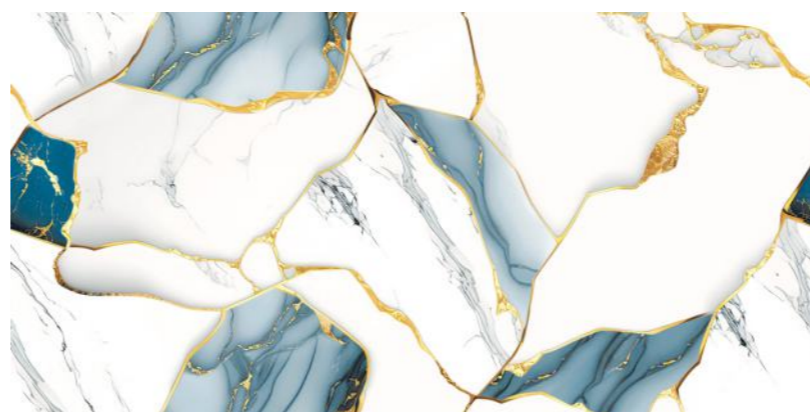

Size :
600x1200MM

Thickness :
9MM

Finish :
GLOSSY

GOLD
COLLECTION

LEXIRA
SURFACES LLP

EN-TESLA
123

Random : 1

Size :
600x1200MM