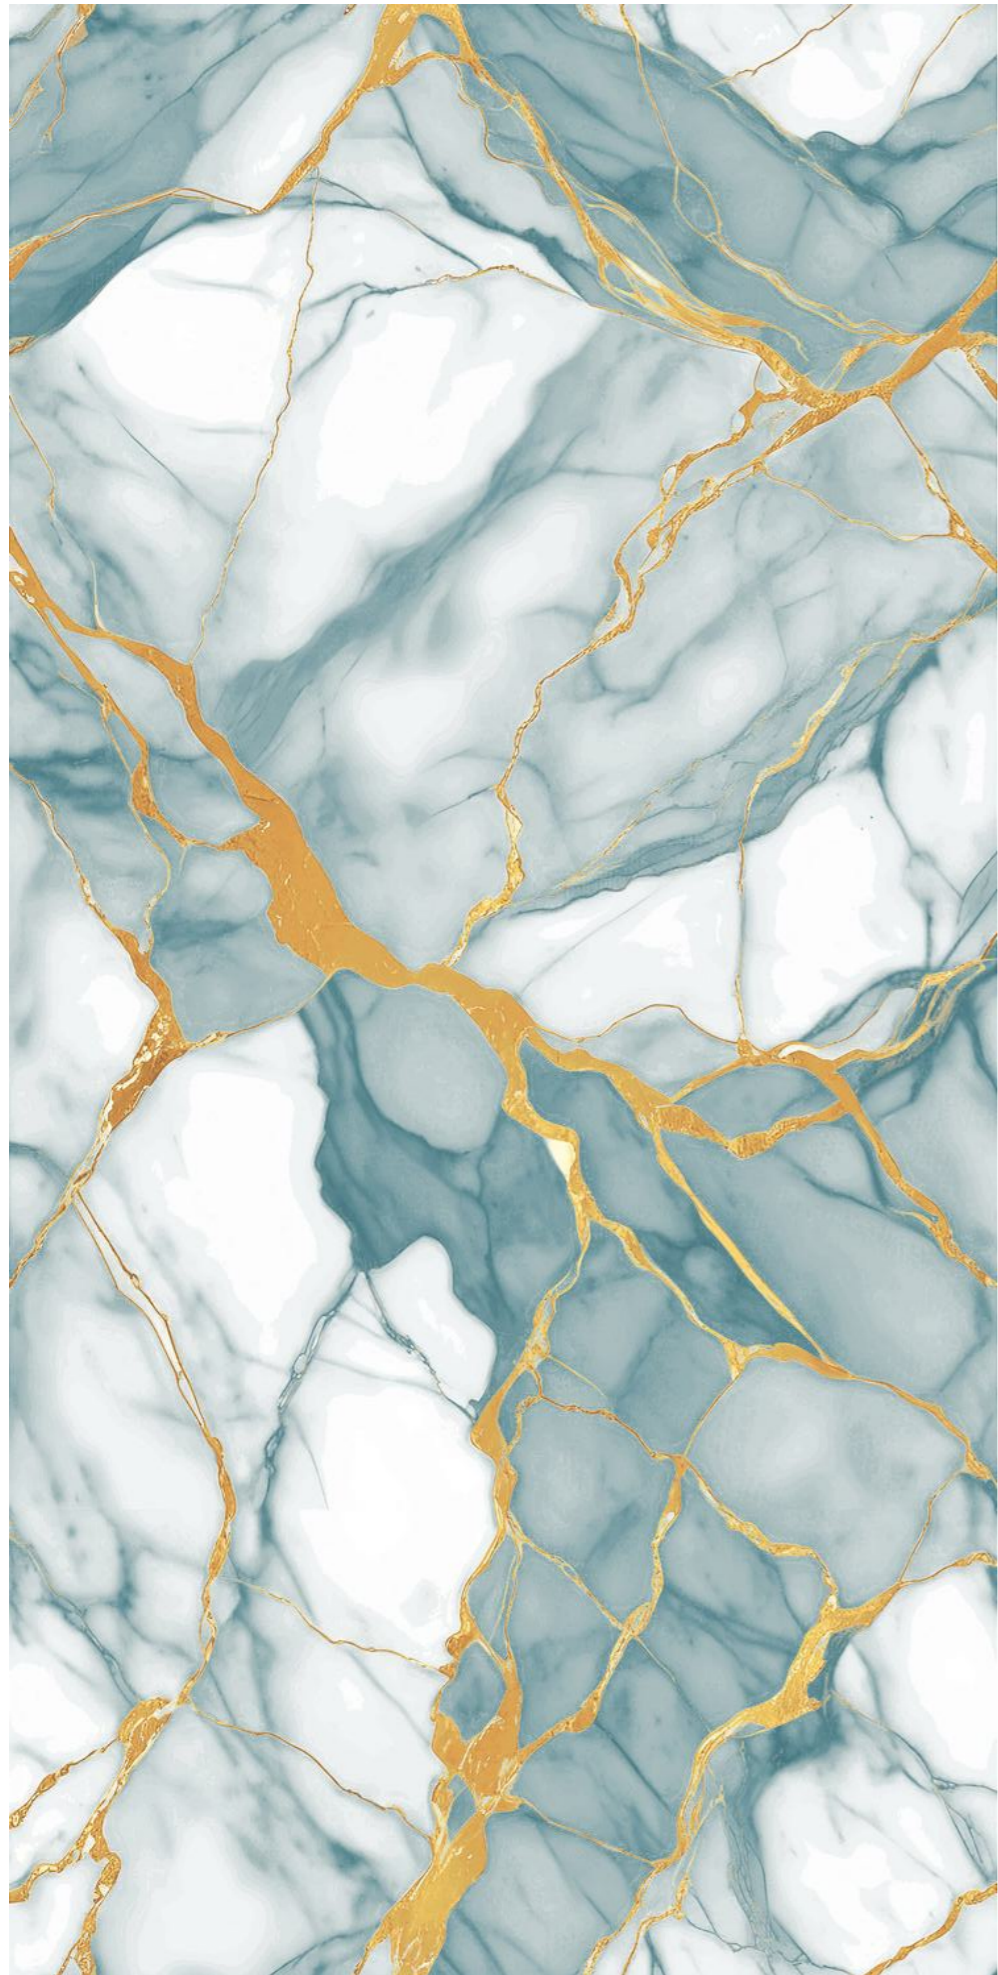

Random : 3

GOLD
COLLECTION

**METTON
GOLD**

Size :
600x1200MM

Thickness :
9MM

Finish :
GLOSSY

Random : 4

GOLD
COLLECTION