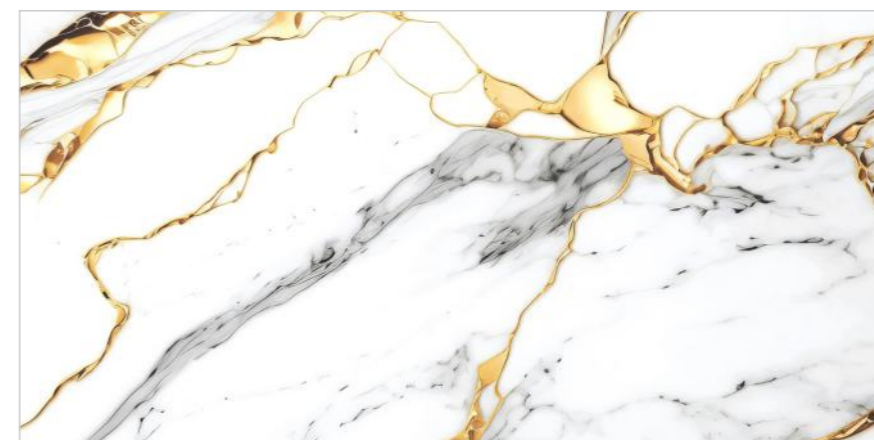

Random : 3

GOLD
COLLECTION

**METTON
GOLD**

Size :
600x1200MM

Thickness :
9MM

Finish :
GLOSSY

Random : 4

GOLD
COLLECTION