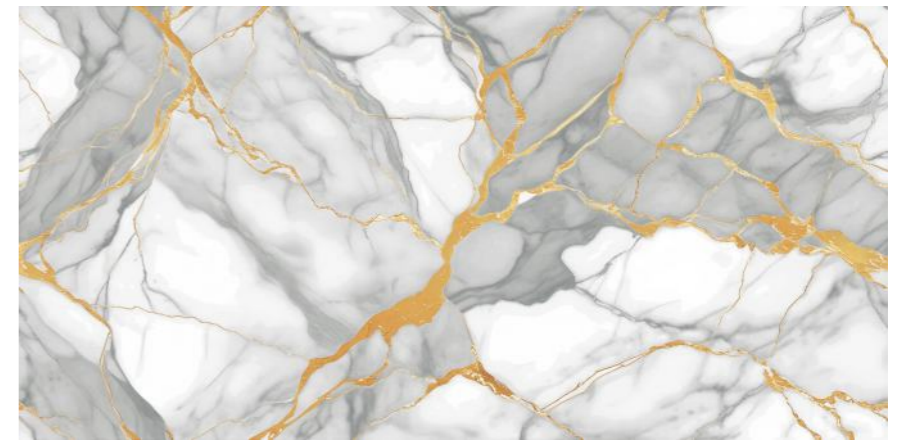

Thickness :
9MM

Finish :
GLOSSY

Random : 4

GOLD
COLLECTION

Random : 4

**MORIS
GREY**

Size :
600x1200MM

Thickness :
9MM