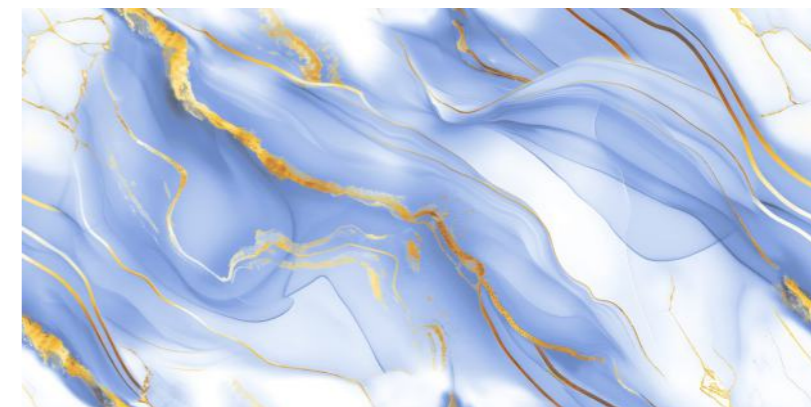

Thickness :
9MM

Finish :
GLOSSY

GOLD
COLLECTION

LEXIRA
SURFACES LLP

EN-DENVER
BLUE

Random : 2

Size :
600x1200MM

Thickness :
9MM