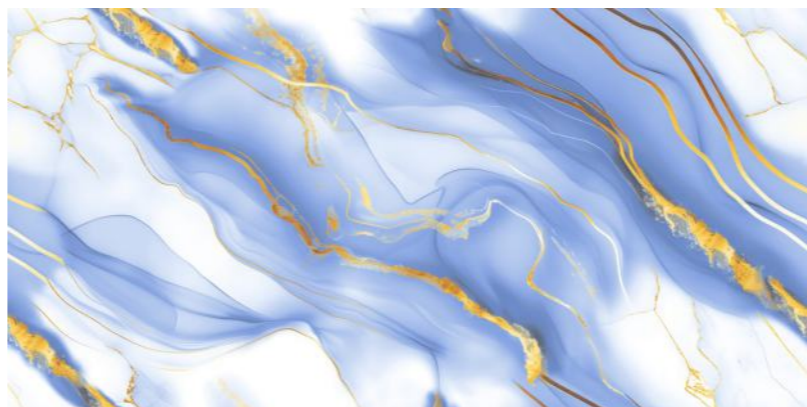

Thickness :
9MM

Finish :
GLOSSY

GOLD
COLLECTION

LEXIRA
SURFACES LLP

EN-DENVER
BLUE

Random : 2

Size :
600x1200MM

Thickness :
9MM