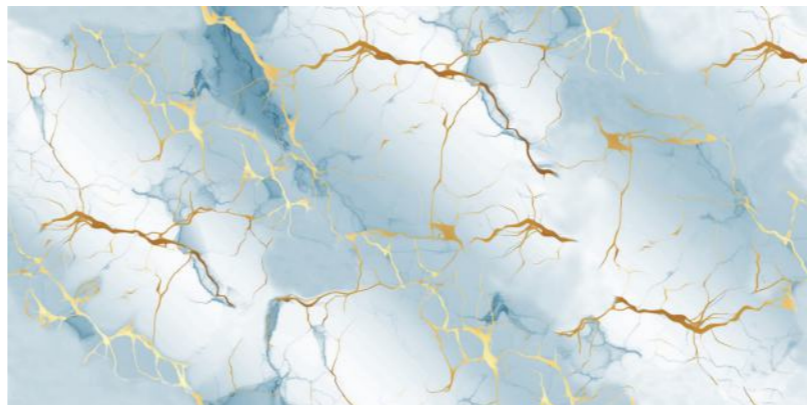

Thickness :
9MM

Finish :
GLOSSY

NEW!

GOLD
COLLECTION

LEXIRA
SURFACES LLP

**WONDER
AQUA**

Random : 1

Size :
600x1200MM