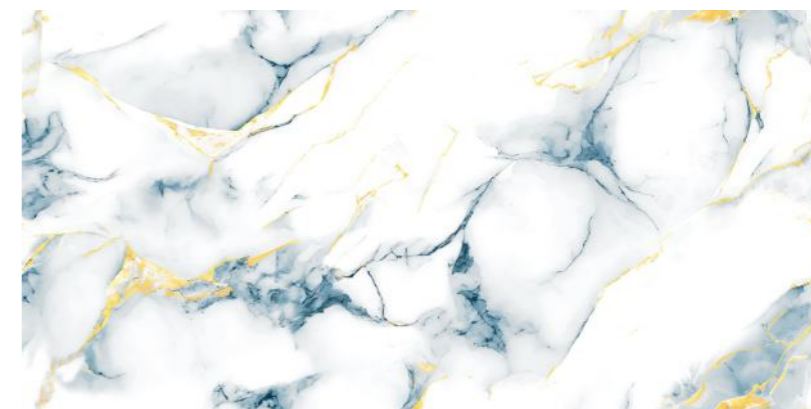

**KAMA
OCEAN**

Random : 4

Size :
600x1200MM

Thickness :
9MM

Finish :
GLOSSY

NEW!

GOLD
COLLECTION

LEXIRA
SURFACES LLP