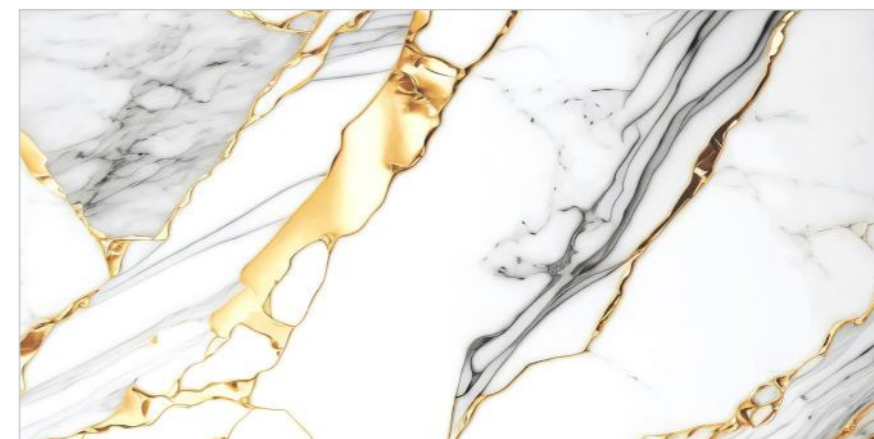

Random : 3

GOLD
COLLECTION

**METTON
GOLD**

Size :
600x1200MM

Thickness :
9MM

Finish :
GLOSSY

Random : 4

GOLD
COLLECTION