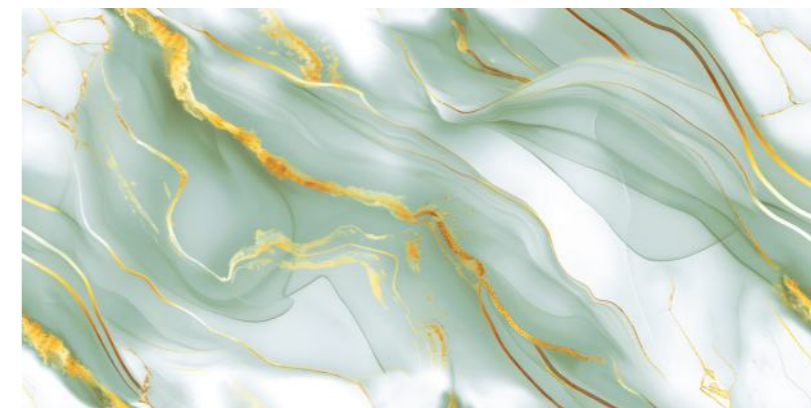

Finish :
GLOSSY

EN-DENVER
BLUE

GOLD
COLLECTION

LEXIRA
SURFACES LLP

EN-DENVER
GREEN

Random : 2

Size :
600x1200MM

Thickness :
9MM