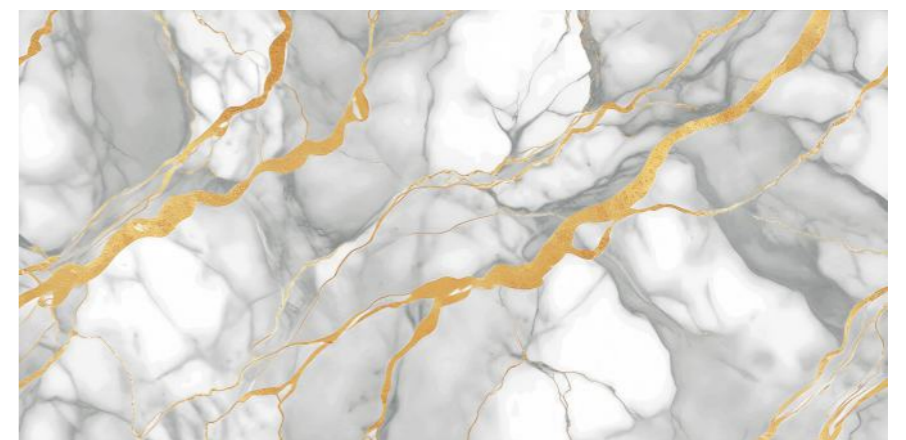

Thickness :
9MM

Finish :
GLOSSY

Random : 4

GOLD
COLLECTION

Random : 4

**MORIS
GREY**

Size :
600x1200MM

Thickness :
9MM