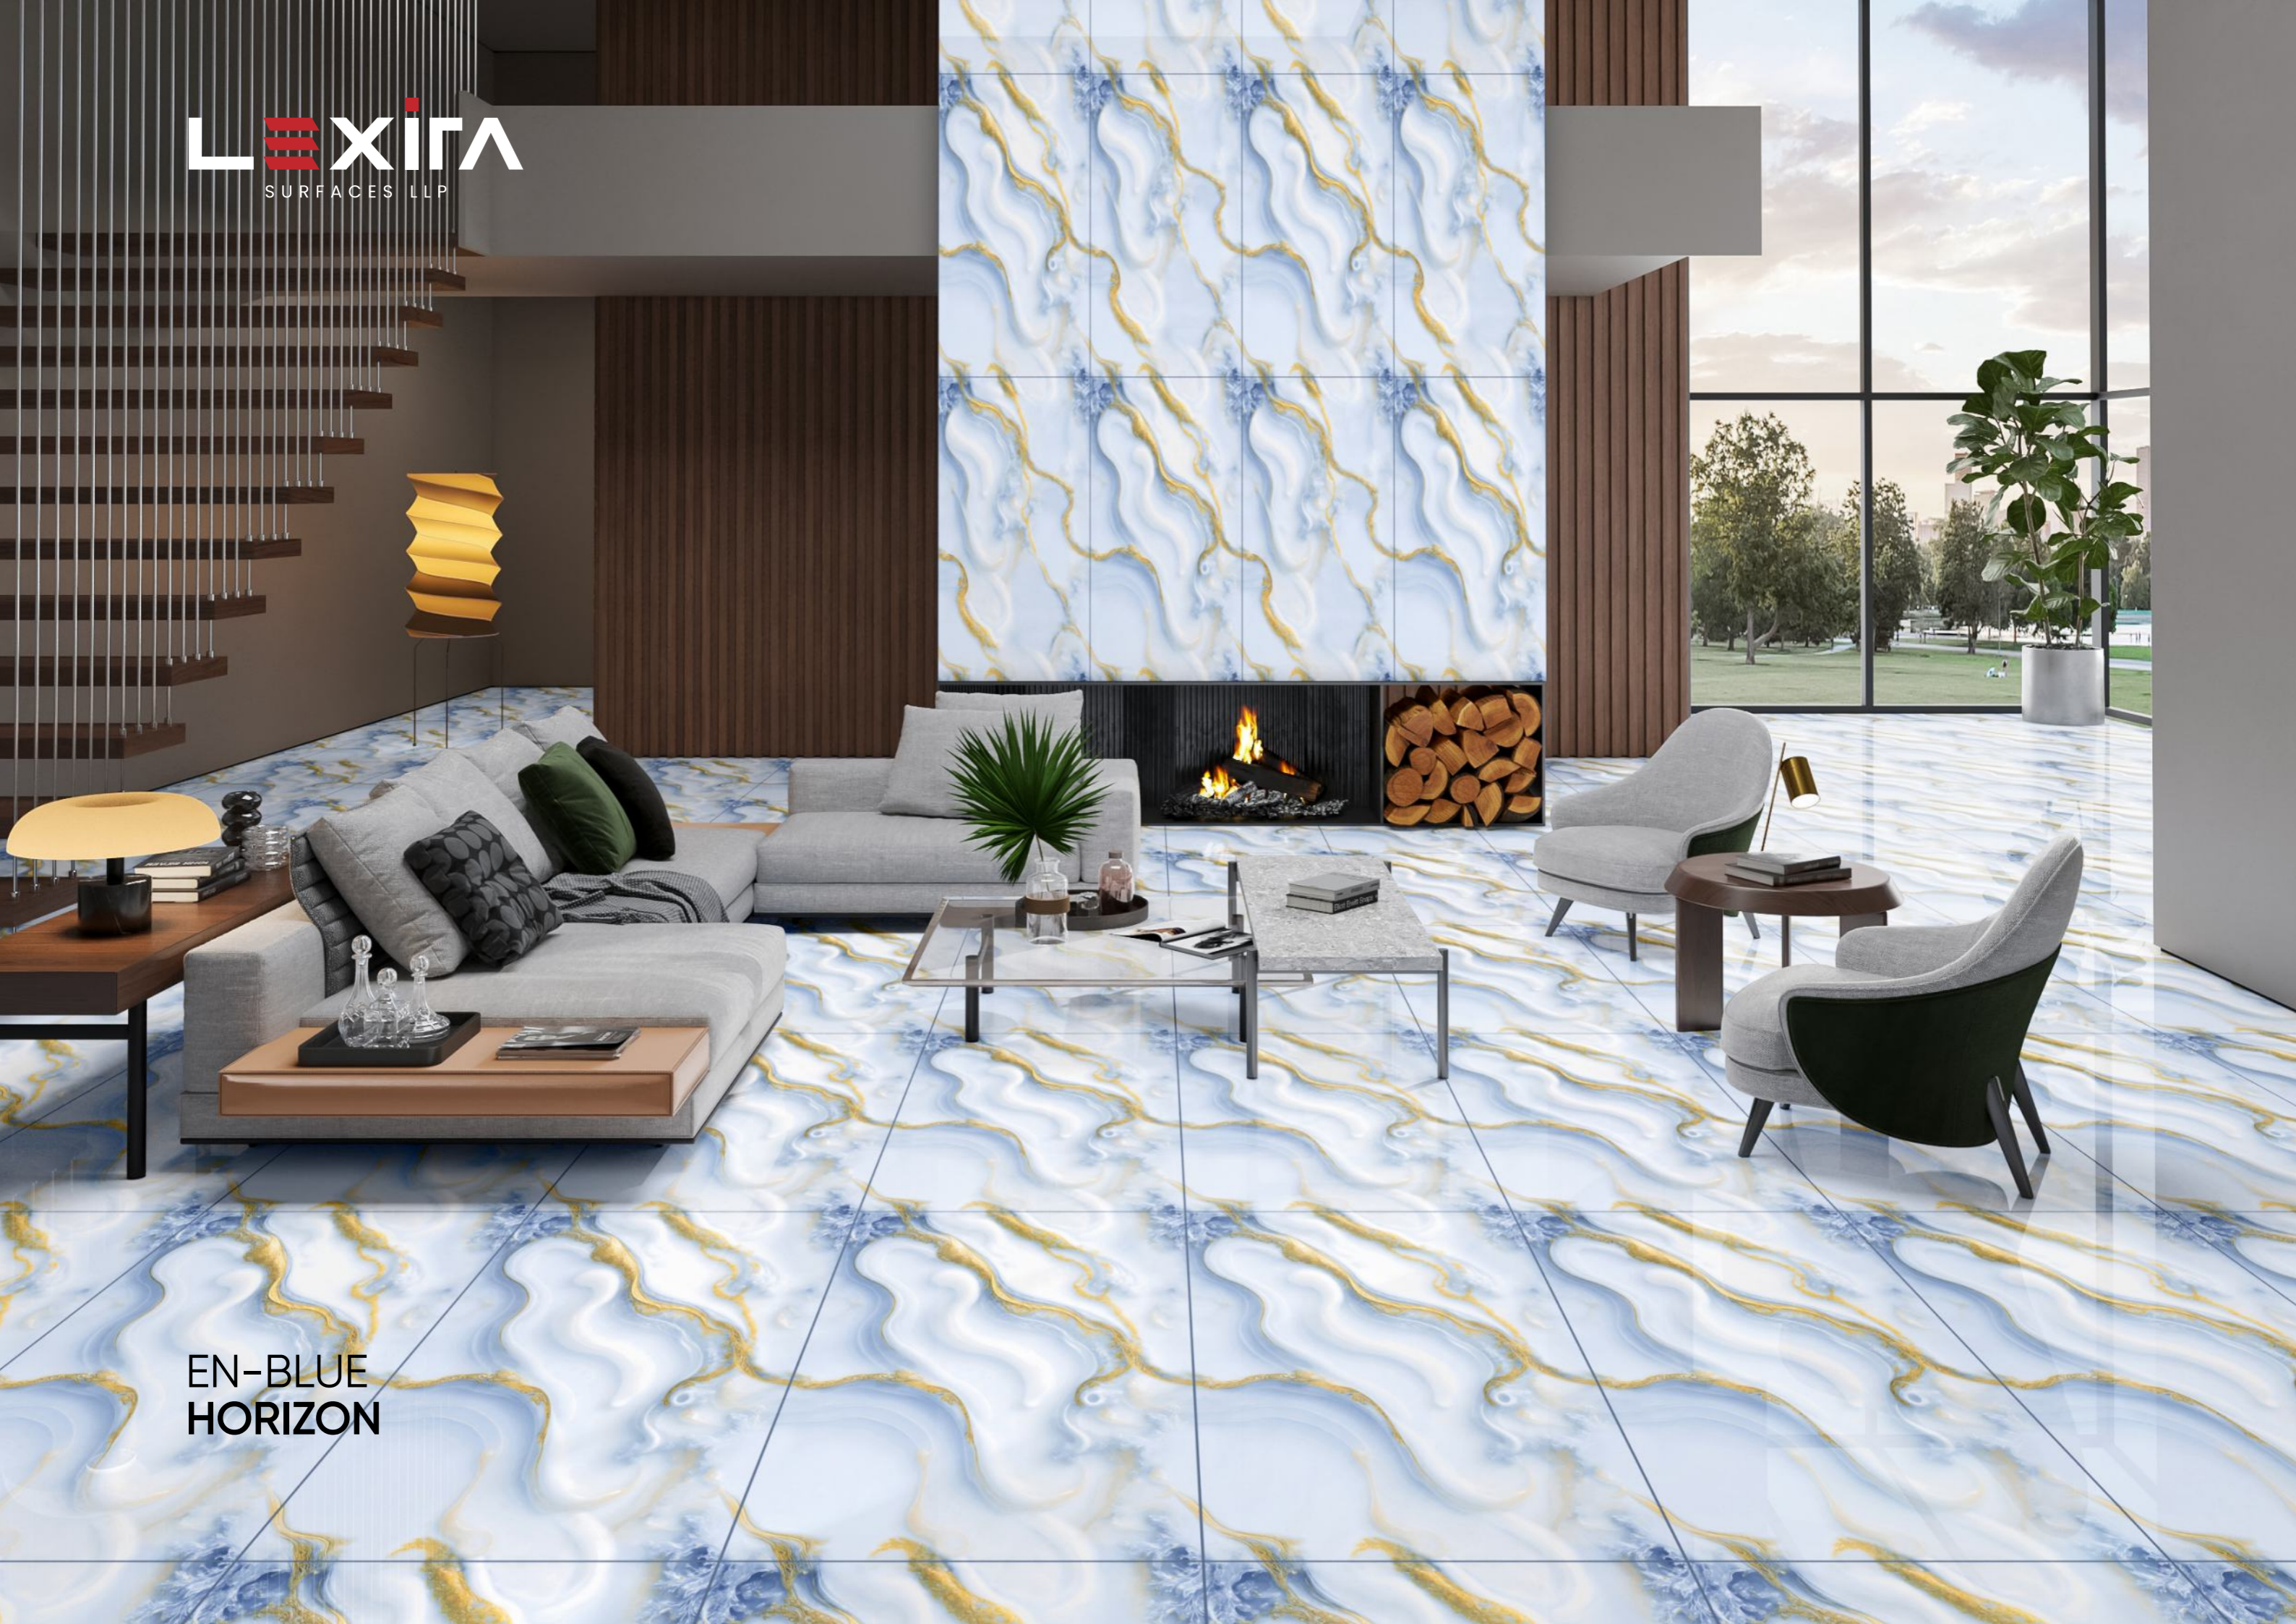

LEXIRA
SURFACES LLP

**EN-BLUE
HORIZON**

Random : 2

Size :
600x1200MM

Thickness :
9MM

Finish :
GLOSSY

**EN-BLUE
HORIZON**

GOLD
COLLECTION