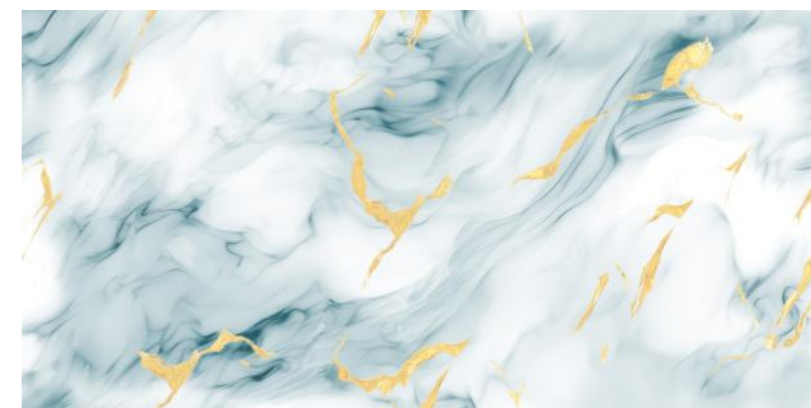

Size :
600x1200MM

Thickness :
9MM

Finish :
GLOSSY

NEW!

GOLD
COLLECTION

LEXIRA
SURFACES LLP

EN-TESLA
121

Random : 4