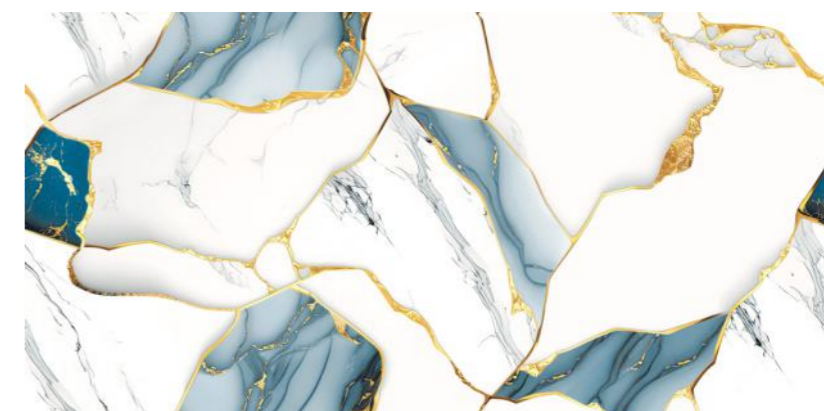

Size :
600x1200MM

Thickness :
9MM

Finish :
GLOSSY

GOLD
COLLECTION

LEXIRA
SURFACES LLP

EN-TESLA
123

Random : 1

Size :
600x1200MM