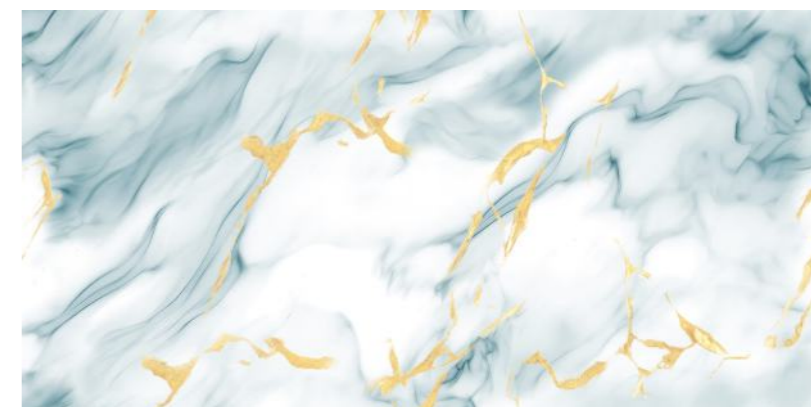

Size :
600x1200MM

Thickness :
9MM

Finish :
GLOSSY

NEW!

GOLD
COLLECTION

LEXIRA
SURFACES LLP

EN-TESLA
121

Random : 4