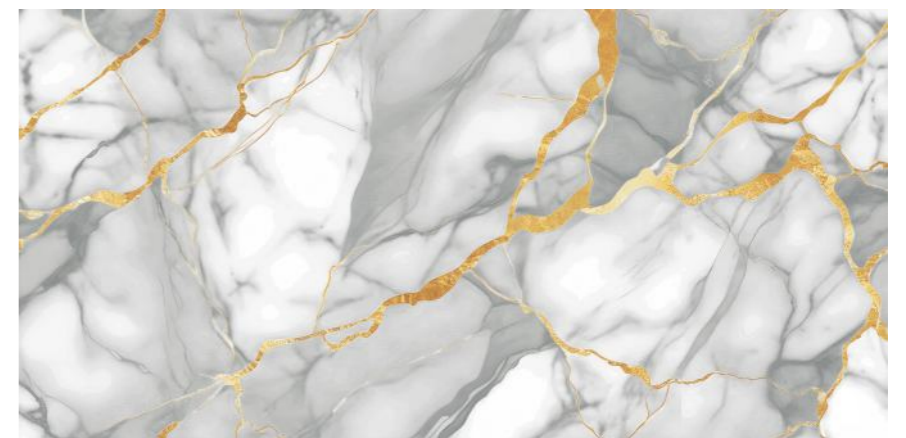

Thickness :
9MM

Finish :
GLOSSY

Random : 4

GOLD
COLLECTION

Random : 4

**MORIS
GREY**

Size :
600x1200MM

Thickness :
9MM