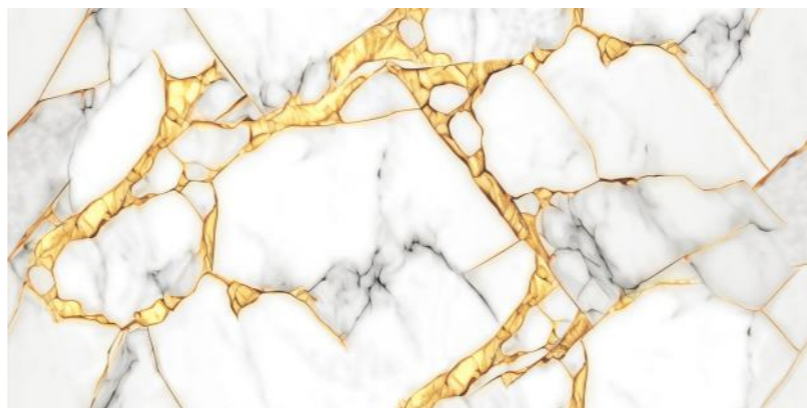

GOLD
COLLECTION

LEXIRA
SURFACES LLP

EN-PISSA
BEIGE

Random : 3

Size :
600x1200MM

Thickness :
9MM

Finish :
GLOSSY