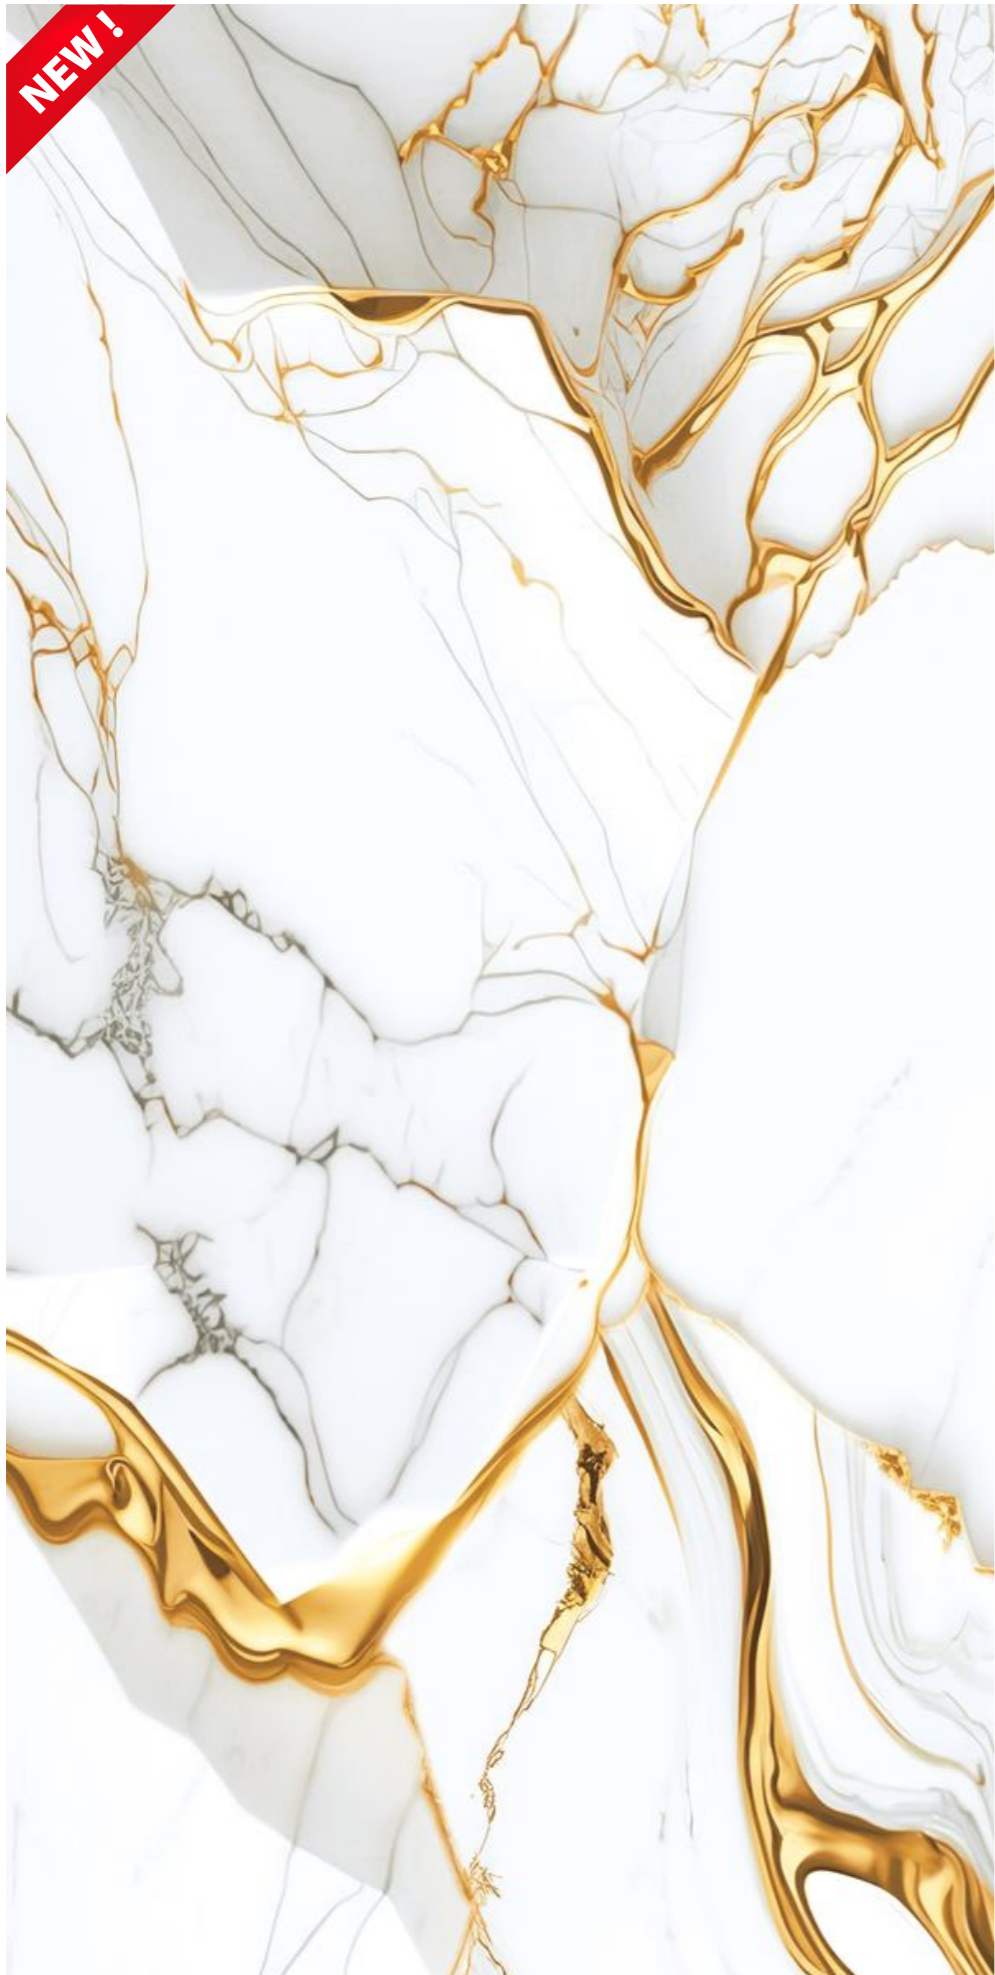

Thickness :
9MM

Finish :
GLOSSY

ARMODA
BLACK

NEW!

GOLD
COLLECTION

LEXIRA
SURFACES LLP

**CLASSIC
GOLD**

Random : 4