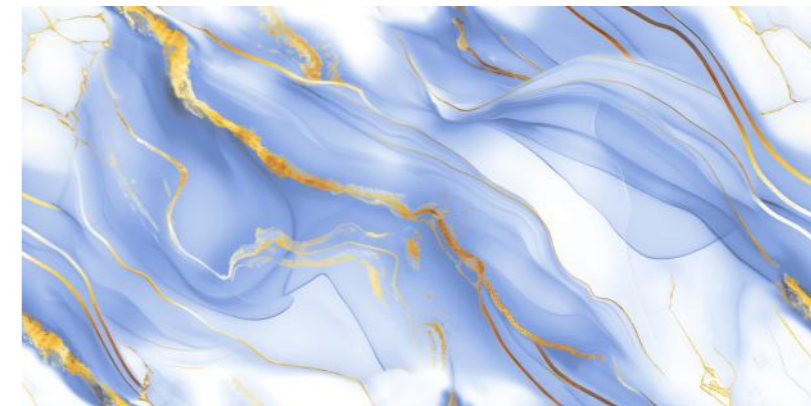

Thickness :
9MM

Finish :
GLOSSY

GOLD
COLLECTION

LEXIRA
SURFACES LLP

EN-DENVER
BLUE

Random : 2

Size :
600x1200MM

Thickness :
9MM