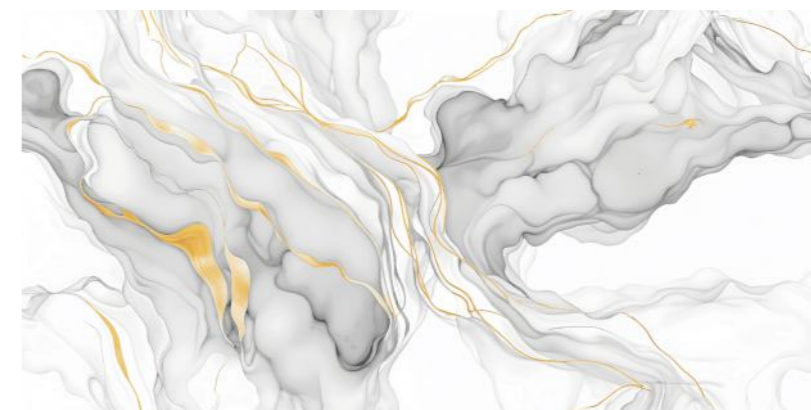

NEW!

GOLD
COLLECTION

LEXIRA
SURFACES LLP

EN-TESLA
117

Random : 4

Size :
600x1200MM

Thickness :
9MM

Finish :
GLOSSY