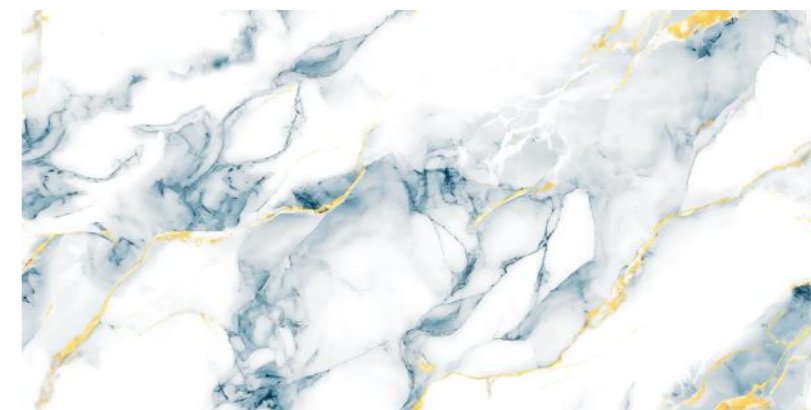

**KAMA
OCEAN**

Random : 4

Size :
600x1200MM

Thickness :
9MM

Finish :
GLOSSY

NEW!

GOLD
COLLECTION

LEXIRA
SURFACES LLP