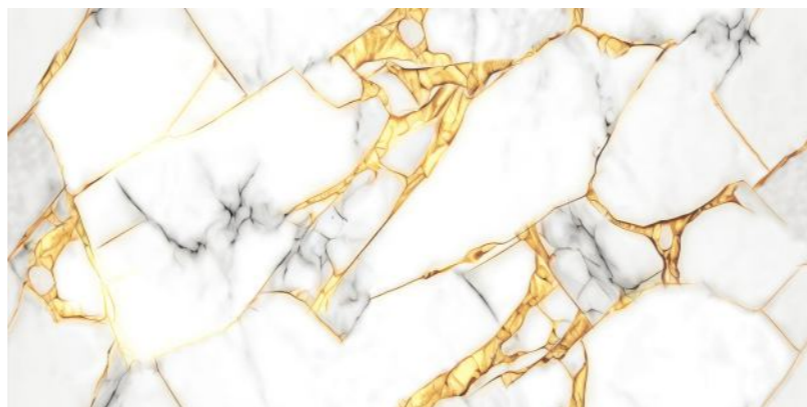

GOLD
COLLECTION

LEXIRA
SURFACES LLP

EN-PISSA
BEIGE

Random : 3

Size :
600x1200MM

Thickness :
9MM

Finish :
GLOSSY