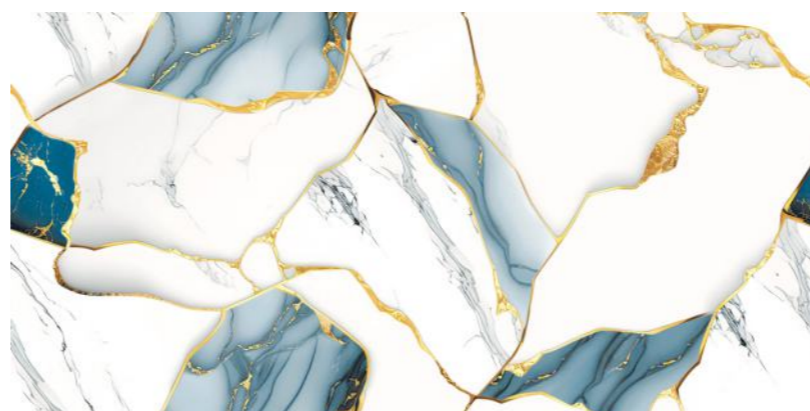

Size :
600x1200MM

Thickness :
9MM

Finish :
GLOSSY

GOLD
COLLECTION

LEXIRA
SURFACES LLP

EN-TESLA
123

Random : 1

Size :
600x1200MM