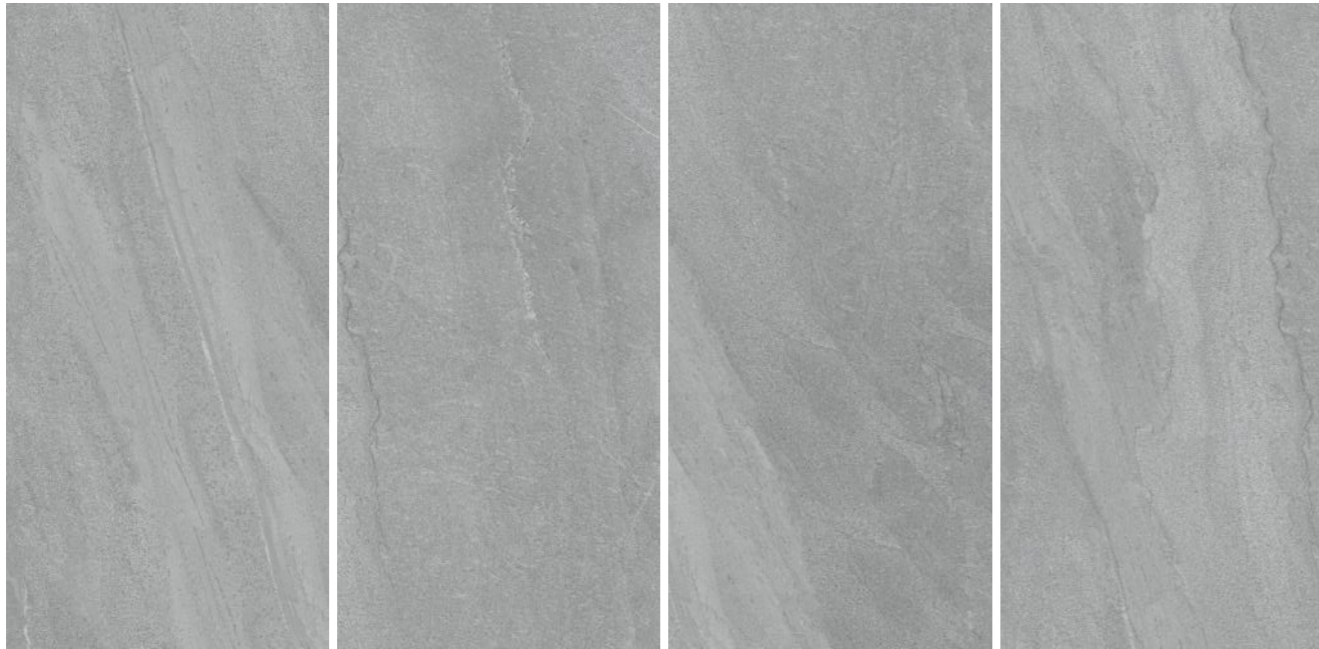

Random : 4

Size :
600x1200MM

Thickness :
9MM

Finish :
MATT