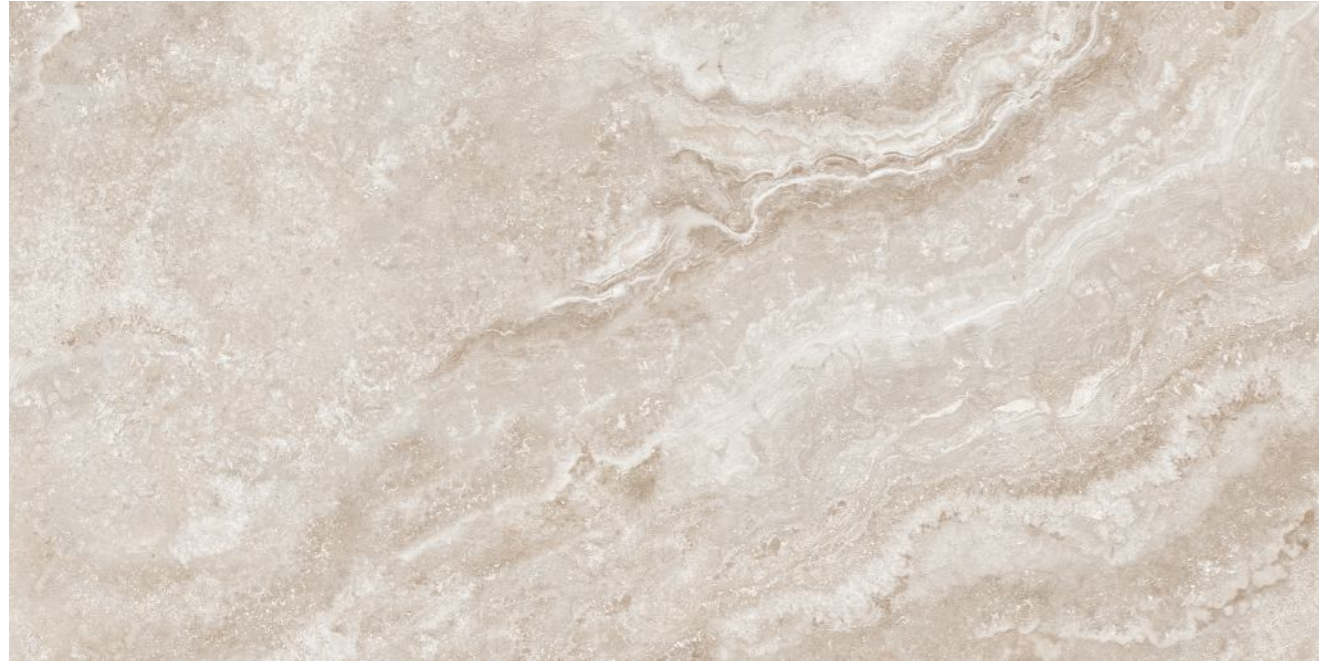

Thickness :
9MM

Finish :
MATT

CEMENTO
BEIGE

LEXITA
SURFACES LLP

Random : 3

CLAROS
BEIGE

MATT
COLLECTION

Random : 4 _____