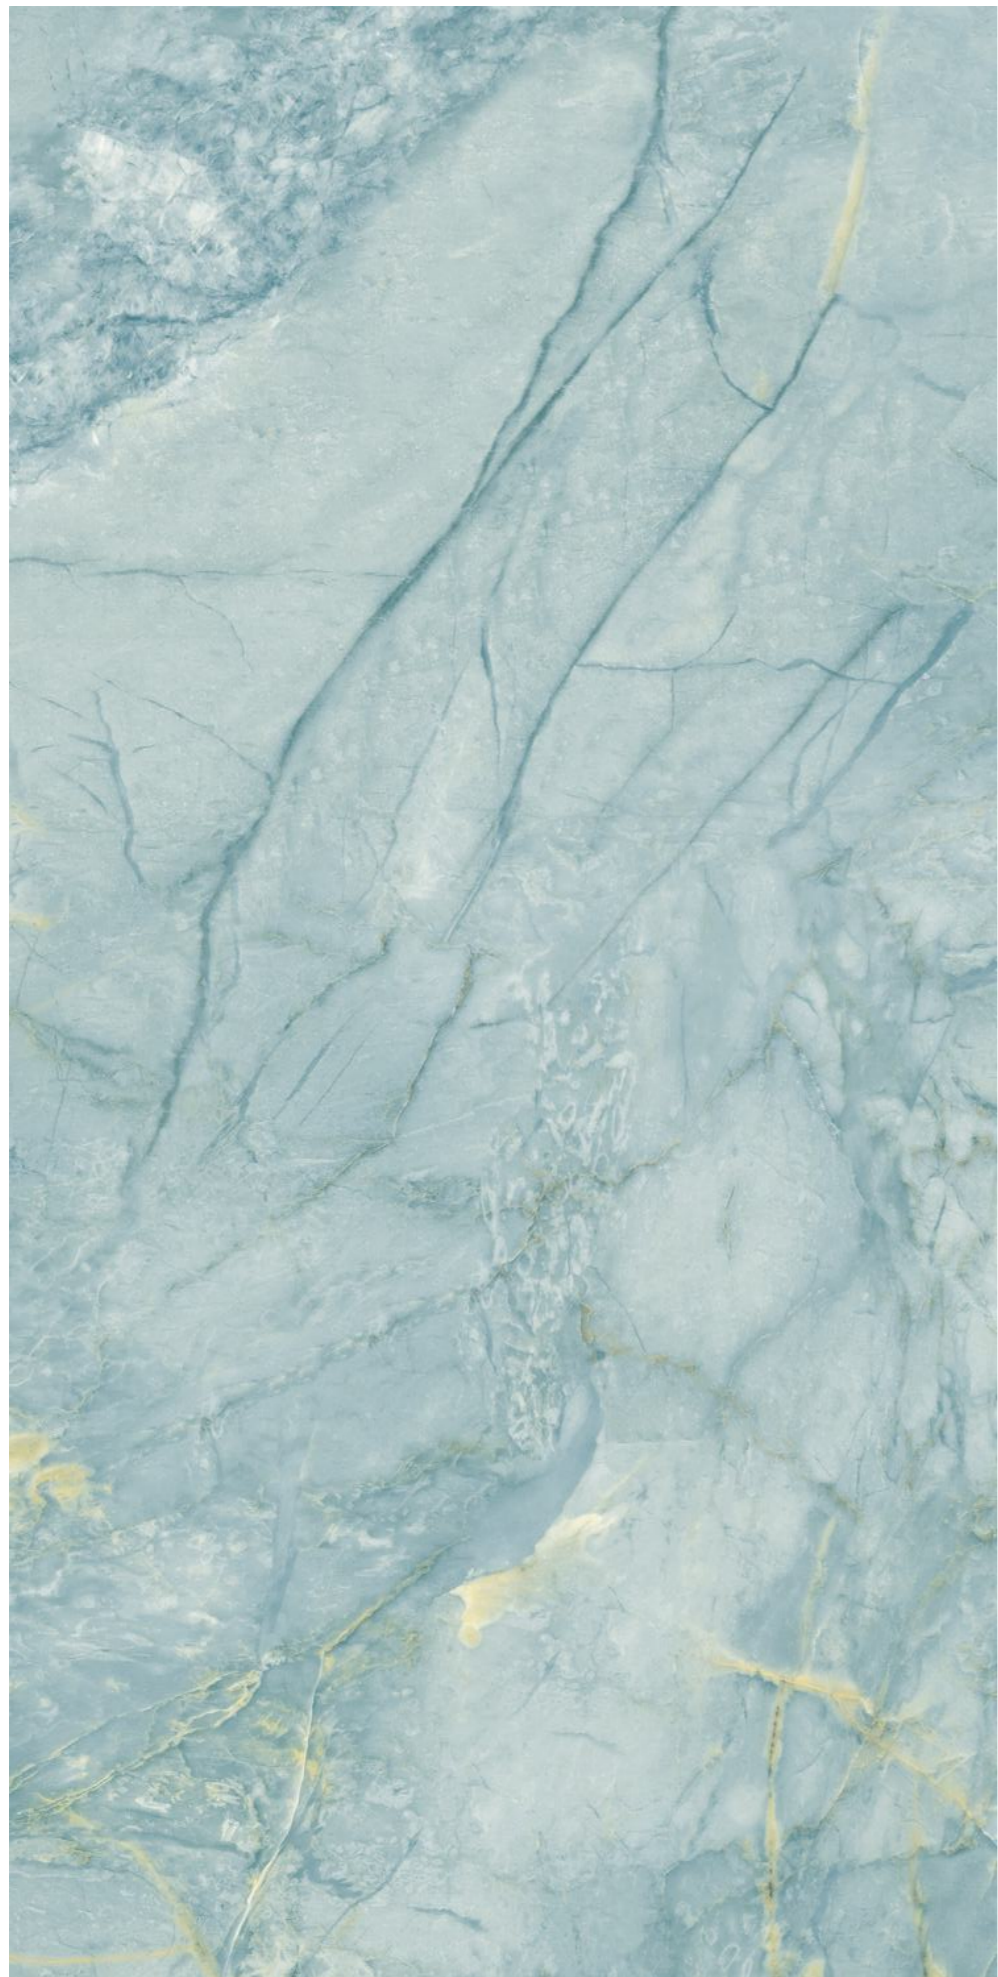

SEMI HIGH GLOSS