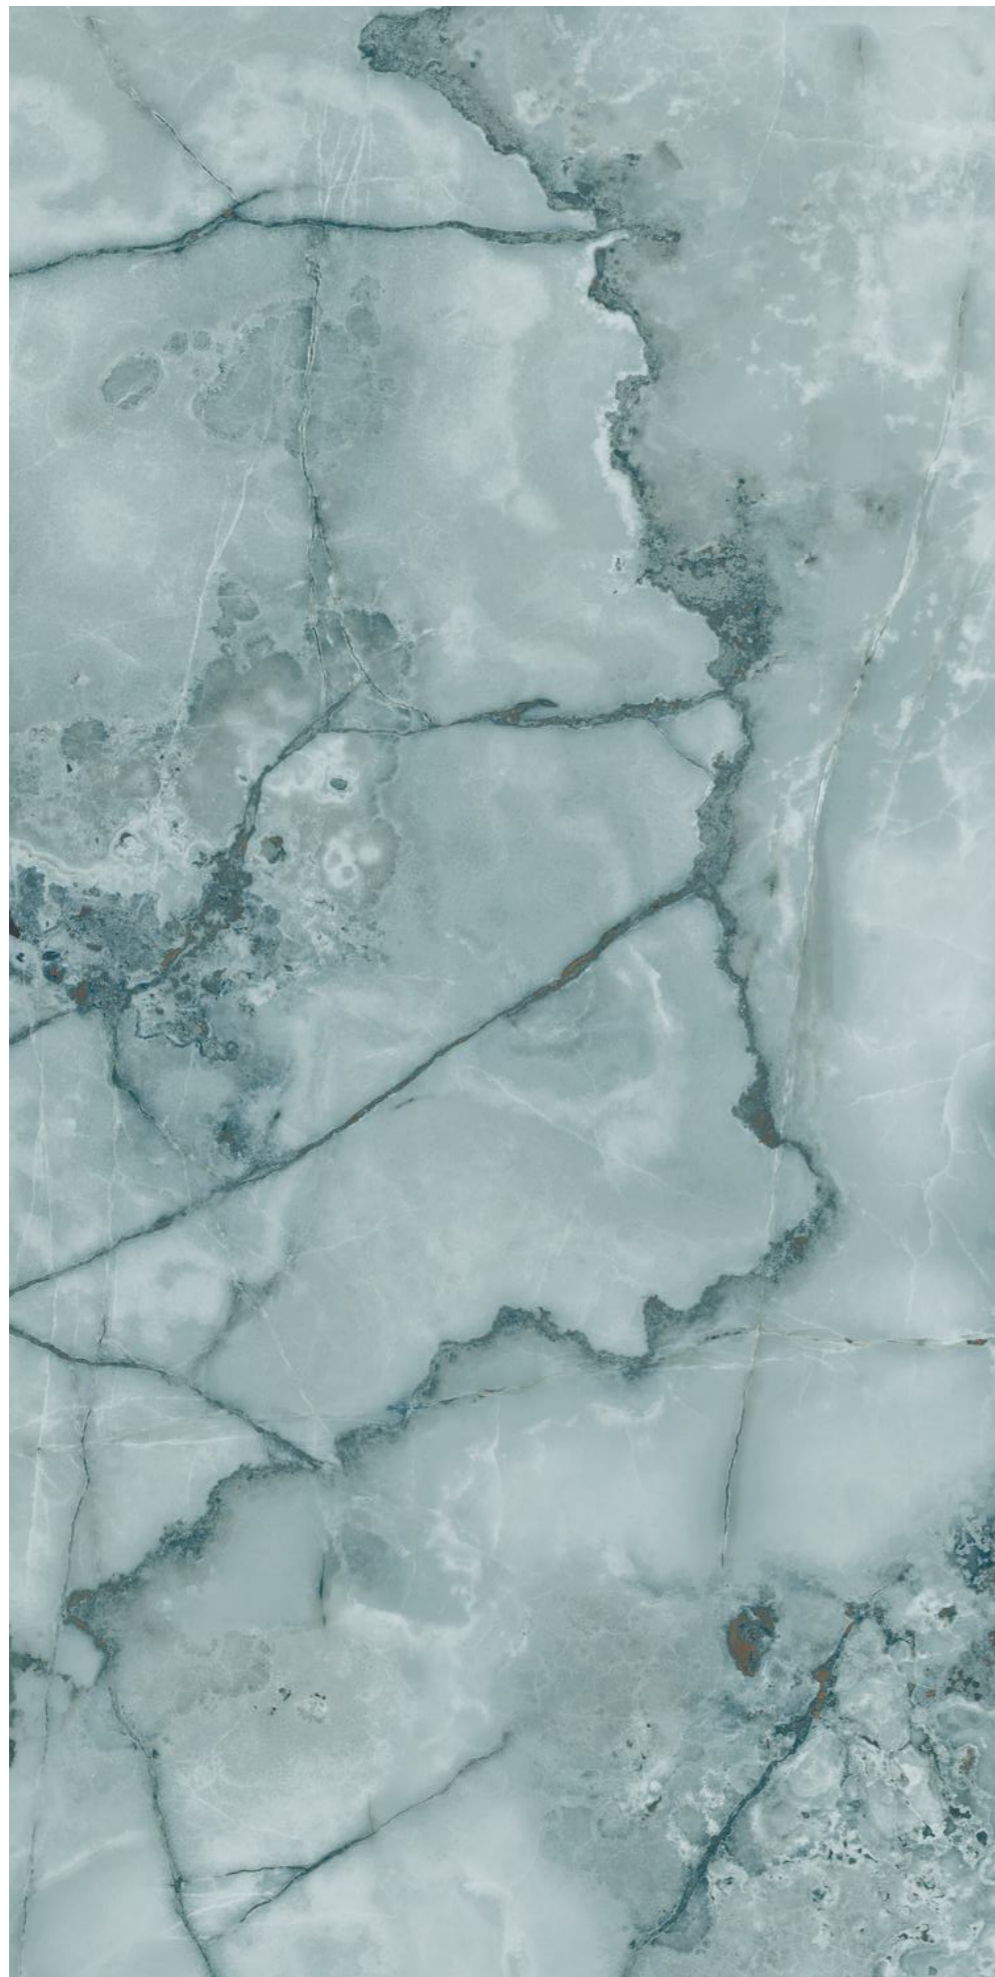

SEMI HIGH
GLOSS