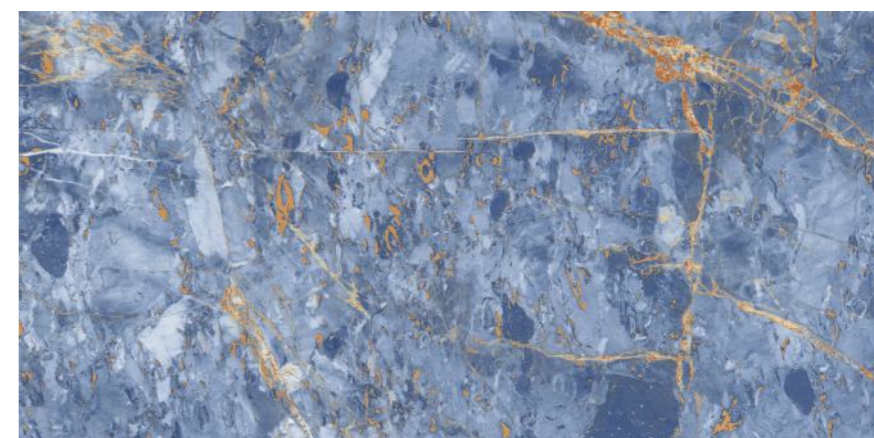

Random : **4**

SEMI HIGH
GLOSS

Random : 4

VALENITINA
BLUE

Size :
600x1200MM

Thickness :
9MM

Finish :
GLOSSY

SEMI HIGH
GLOSS