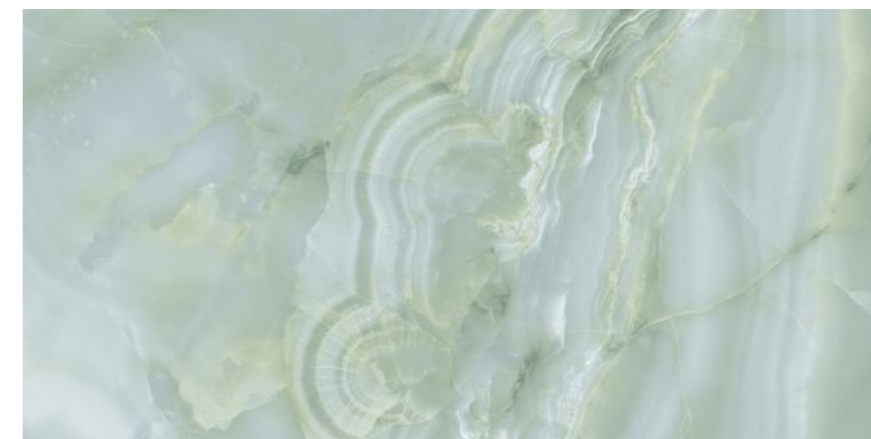

**HAMITON
GREEN**

Size :
600x1200MM

Thickness :
9MM

Finish :
GLOSSY

Random : **4**