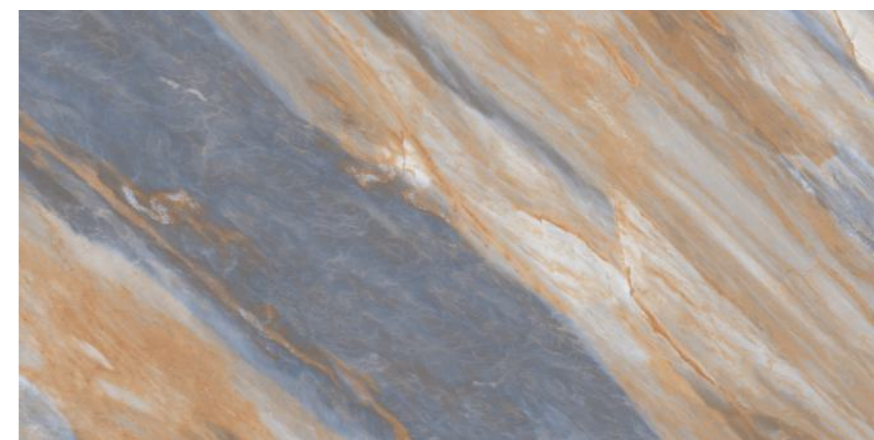

Random : 4

**RUYA
AQUA**

SEMI HIGH
GLOSS

**SAREGA
MULTY**

Size :
600x1200MM

Thickness :
9MM

Finish :
GLOSSY

Random : 4