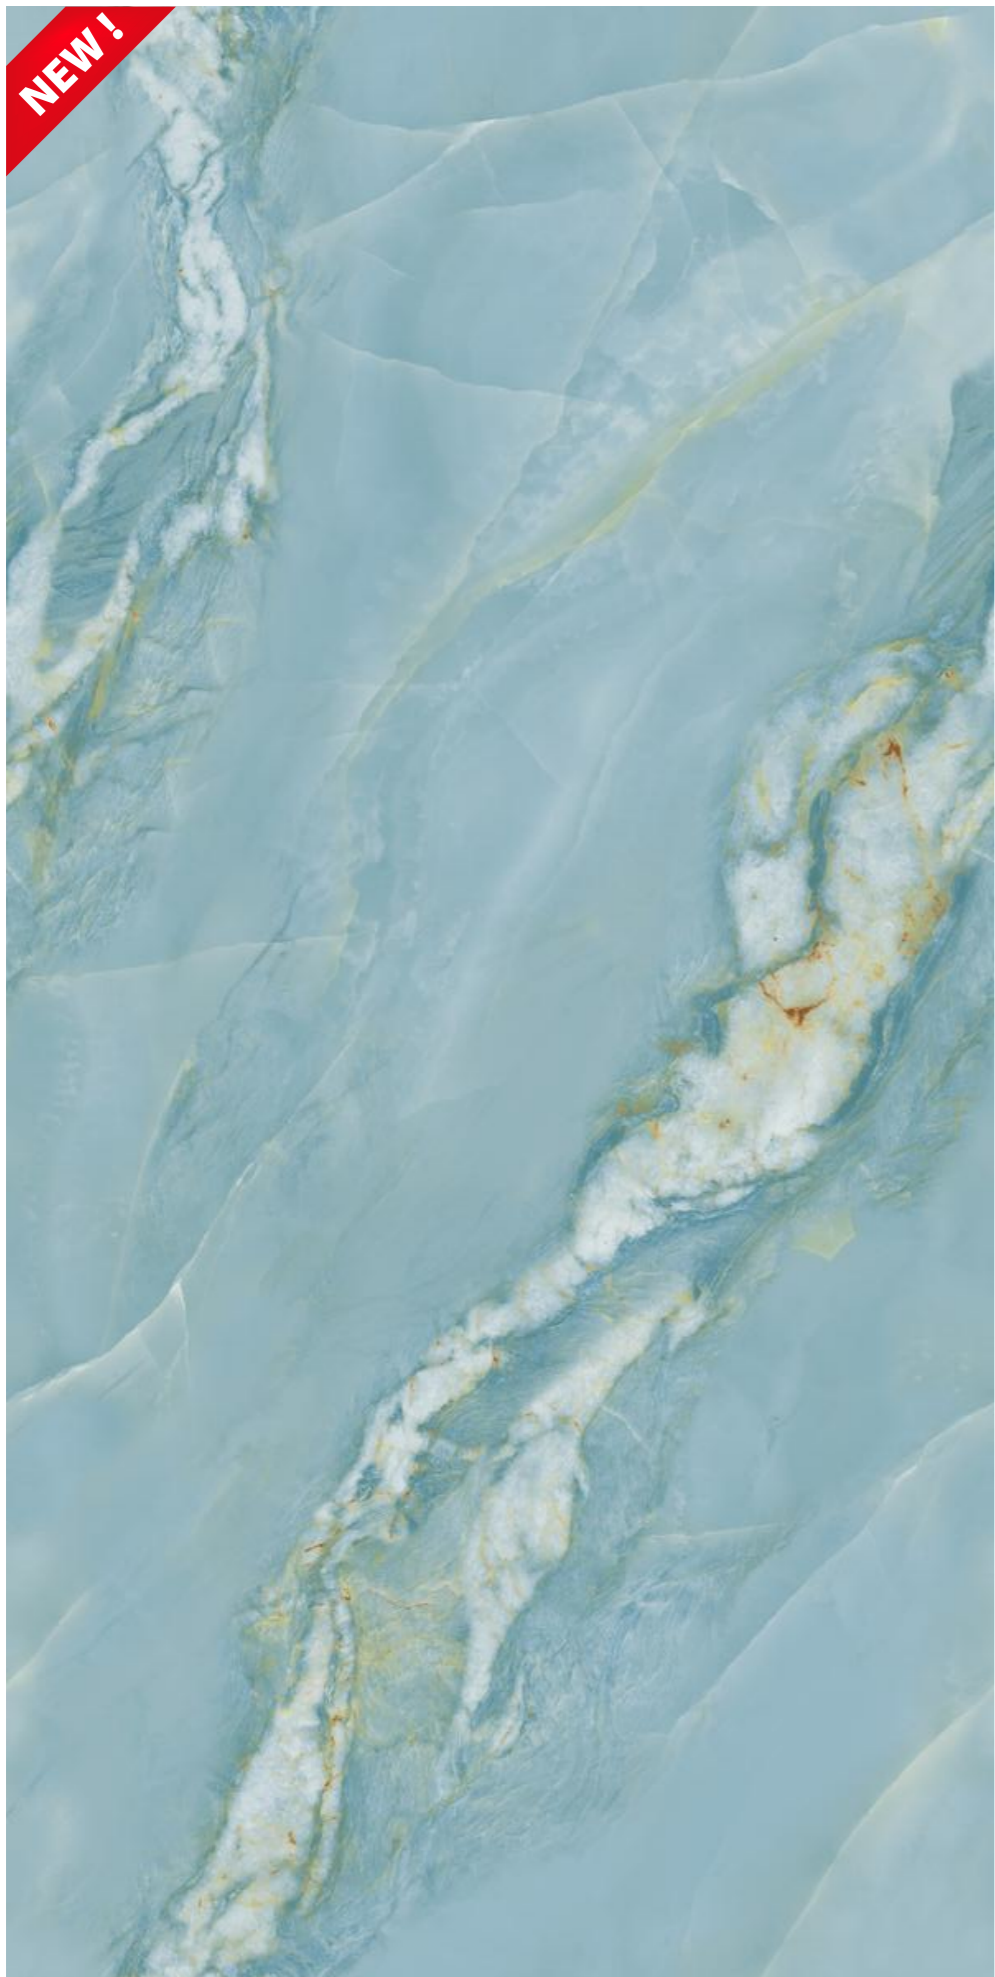

NEW!

SEMI HIGH GLOSS