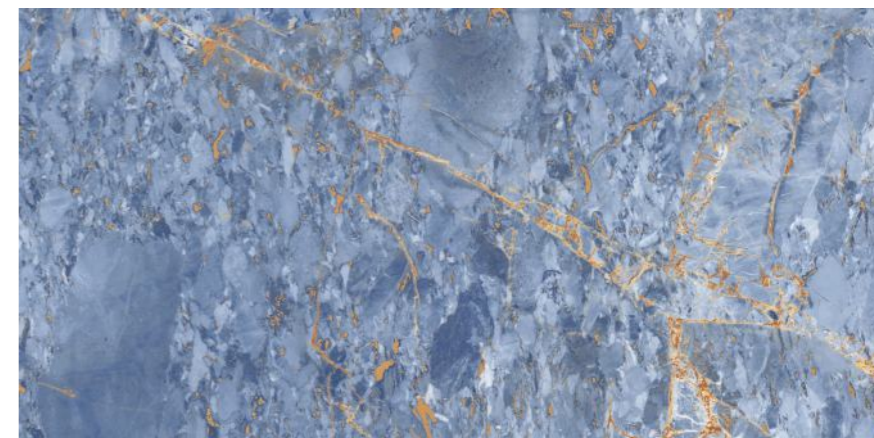

Random : **4**

SEMI HIGH
GLOSS

Random : 4

VALENITINA
BLUE

Size :
600x1200MM

Thickness :
9MM

Finish :
GLOSSY

SEMI HIGH
GLOSS