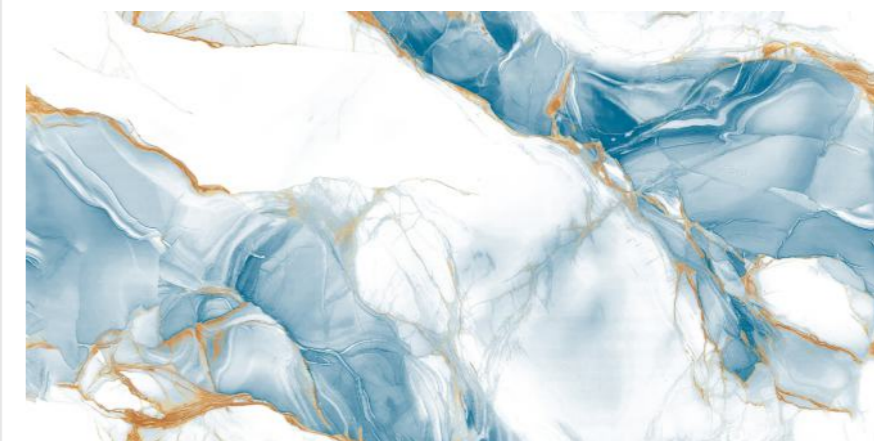

NEW!

SEMI HIGH GLOSS

Random : 4

TRUENO AZUL

Size :
600x1200MM

Thickness :
9MM

Finish :
GLOSSY