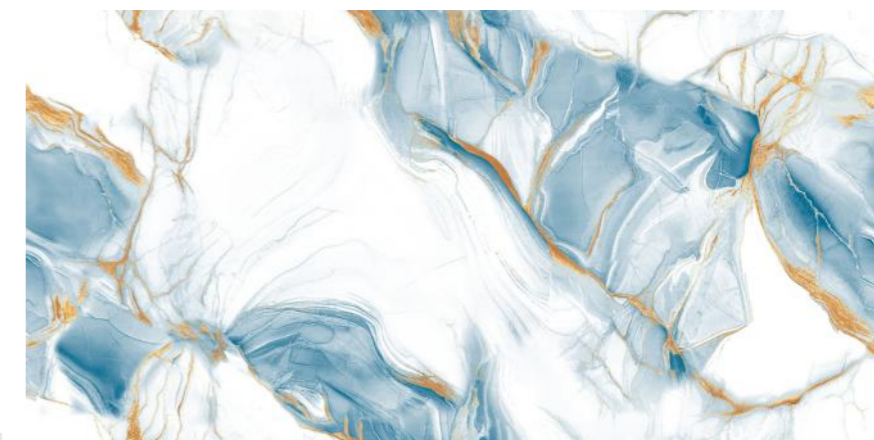

NEW!

SEMI HIGH GLOSS

Random : 4

TRUENO AZUL

Size :
600x1200MM

Thickness :
9MM

Finish :
GLOSSY