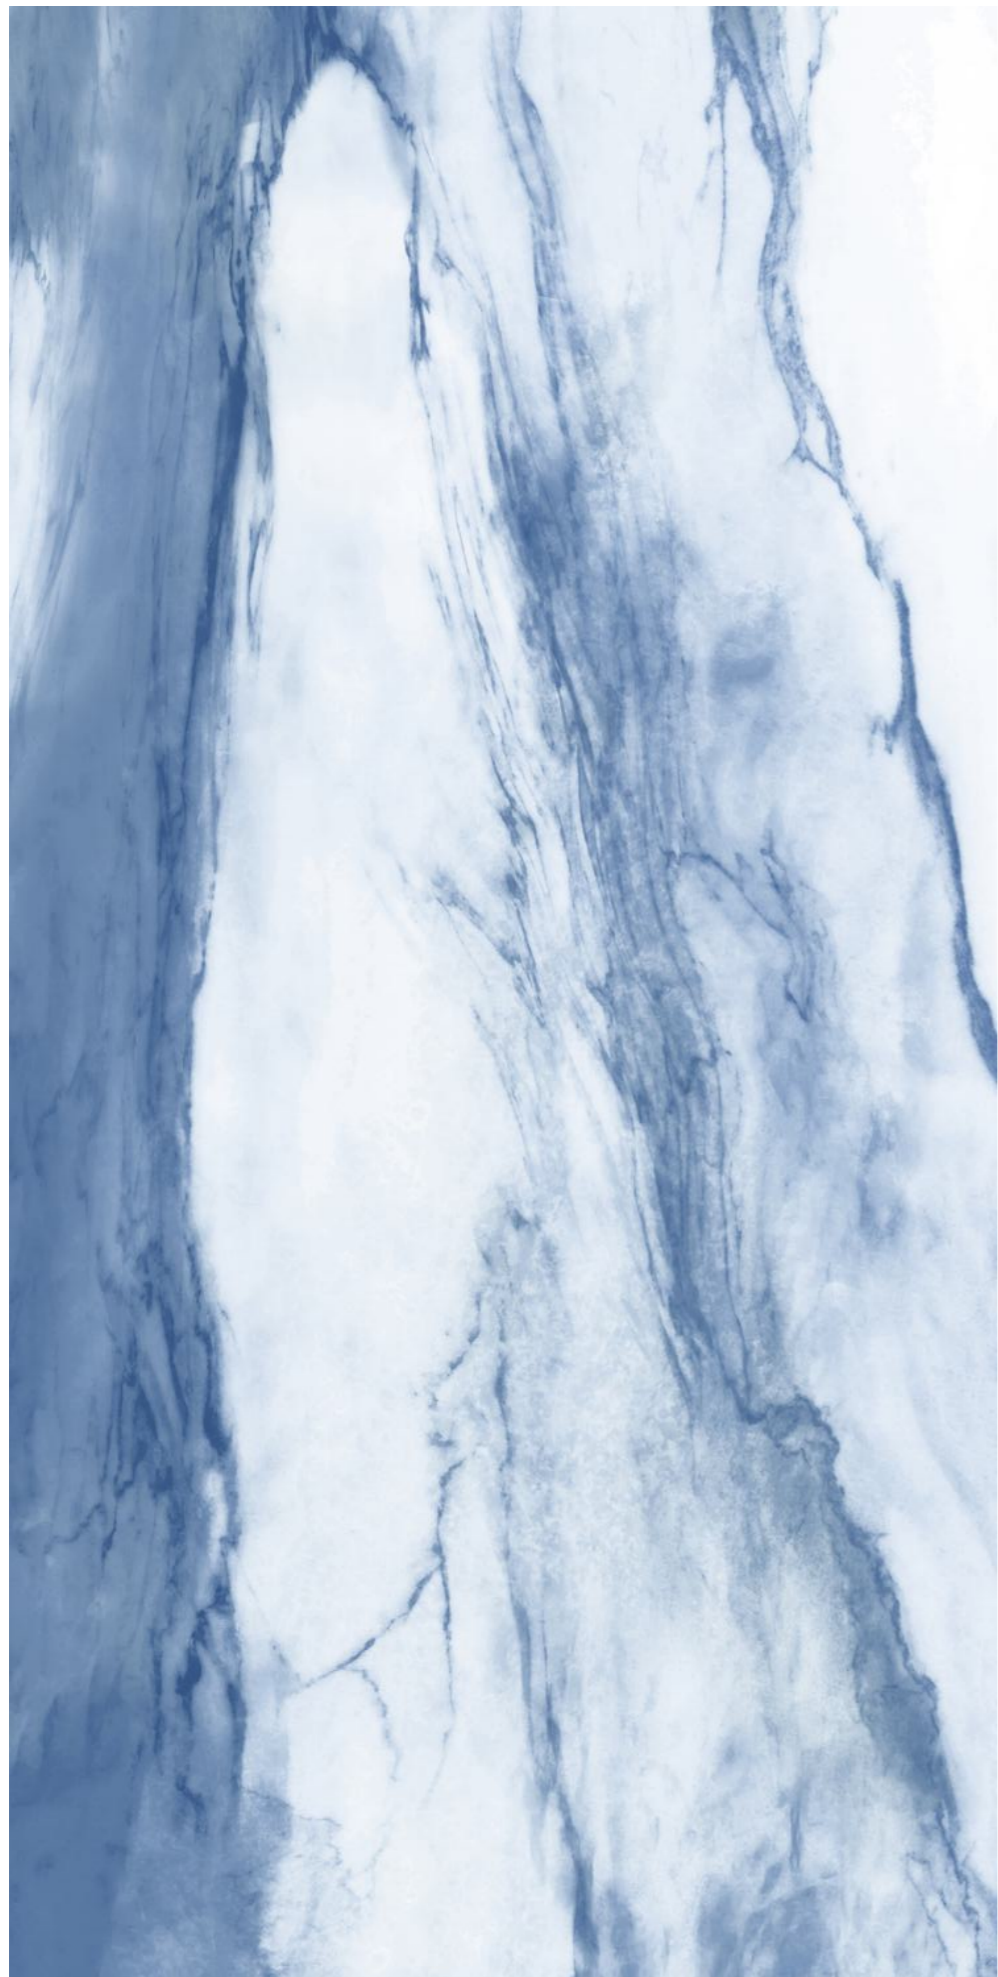

Random : 4

**RUYA
AQUA**

SEMI HIGH
GLOSS

**SAREGA
MULTY**

Size :
600x1200MM

Thickness :
9MM

Finish :
GLOSSY

Random : 4