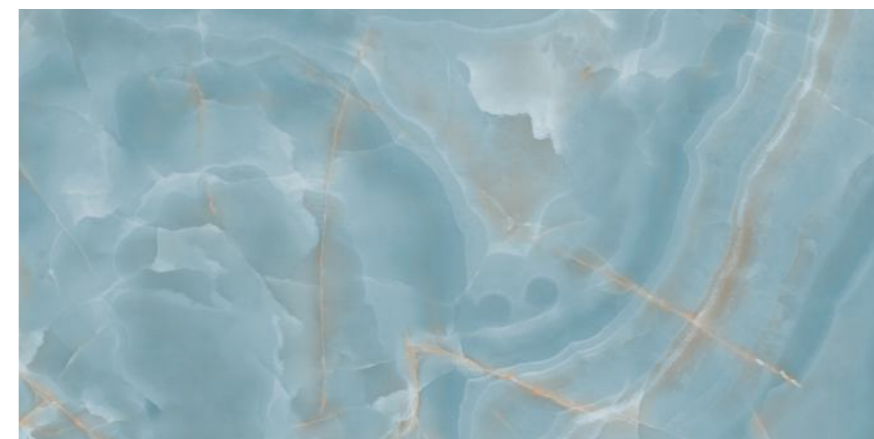

Finish :
GLOSSY

Random : 4

SEMI HIGH GLOSS

**ARTSY
AQUA**

Size :
600x1200MM

Thickness :
9MM

Finish :
GLOSSY

Random : **4**