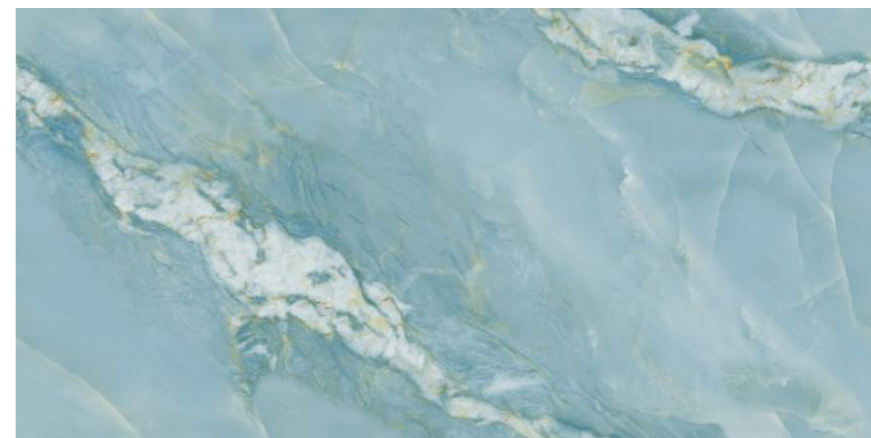

EN-GLAM SHADOW

Size :
600x1200MM

Thickness :
9MM

Finish :
GLOSSY

Random : 4