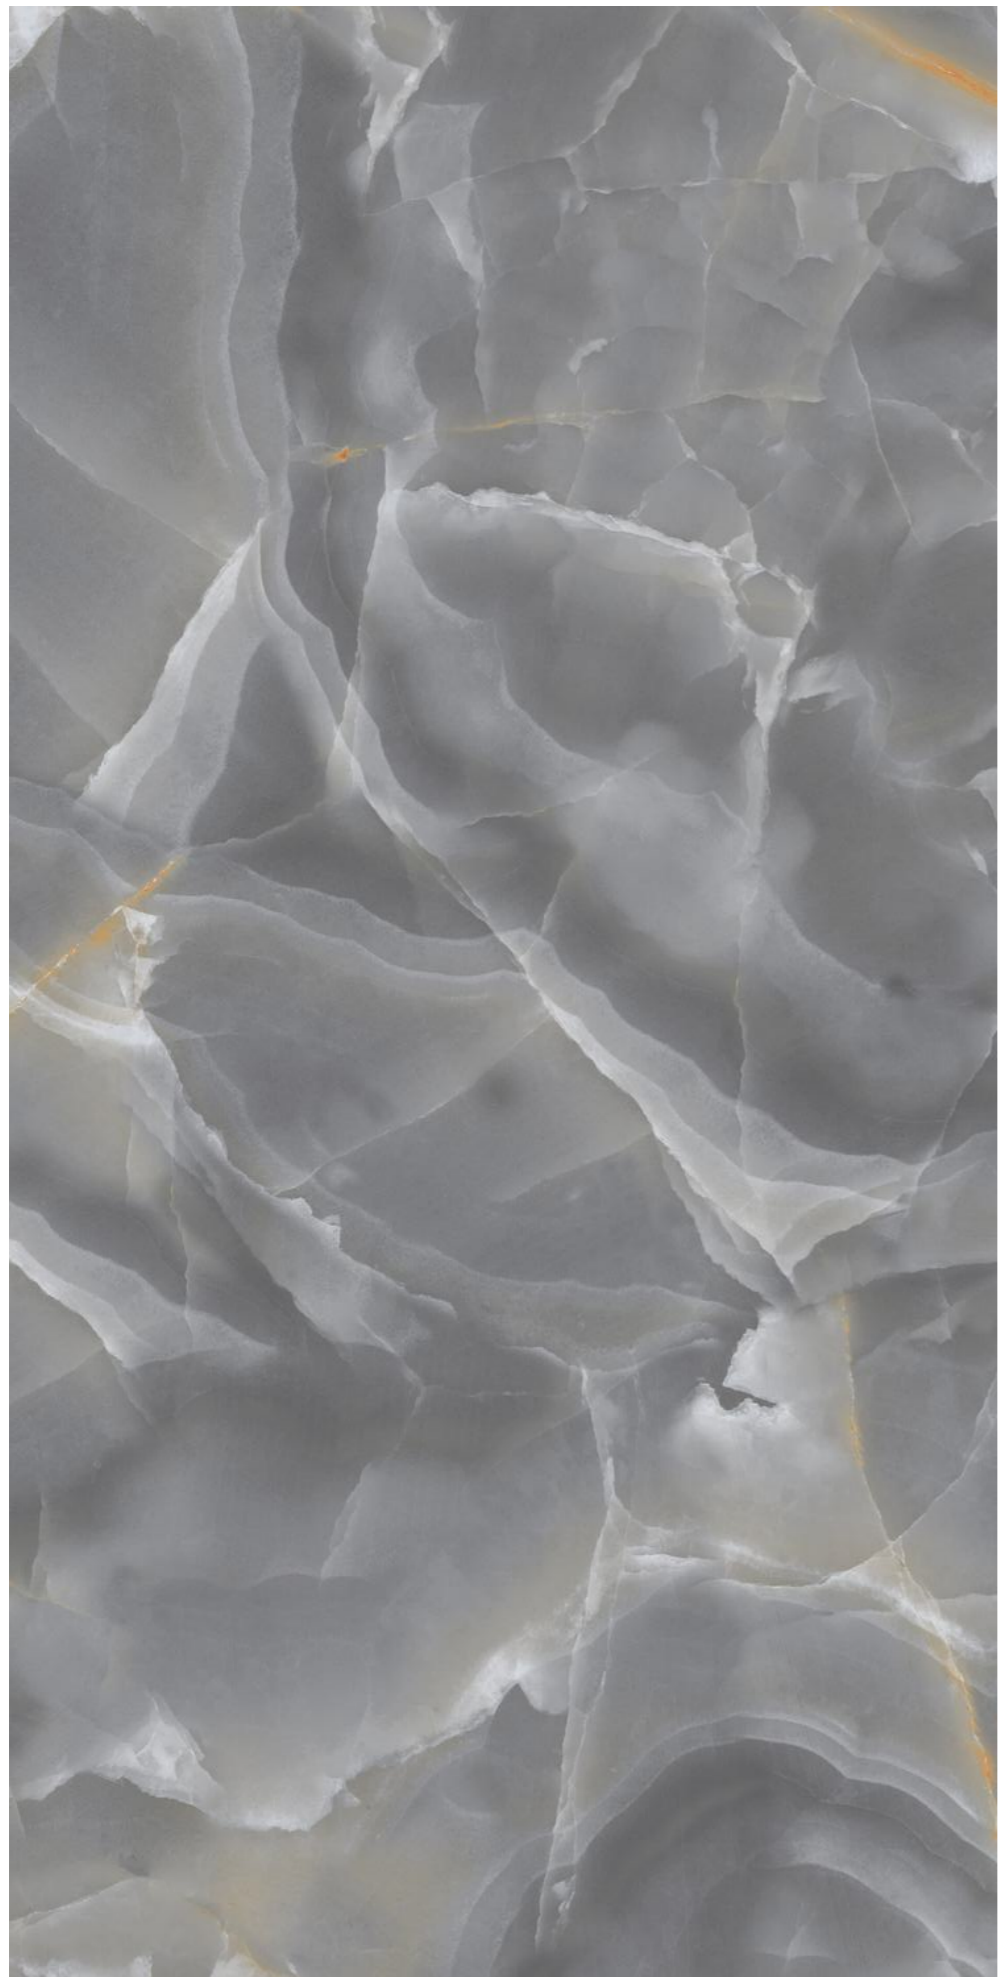

Finish :
GLOSSY

Random : 4

SEMI HIGH GLOSS

**ARTSY
AQUA**

Size :
600x1200MM

Thickness :
9MM

Finish :
GLOSSY

Random : **4**