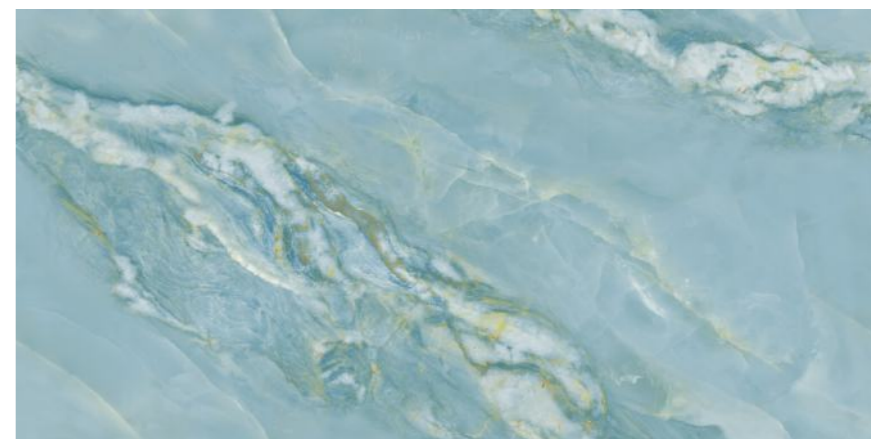

EN-GLAM SHADOW

Size :
600x1200MM

Thickness :
9MM

Finish :
GLOSSY

Random : 4