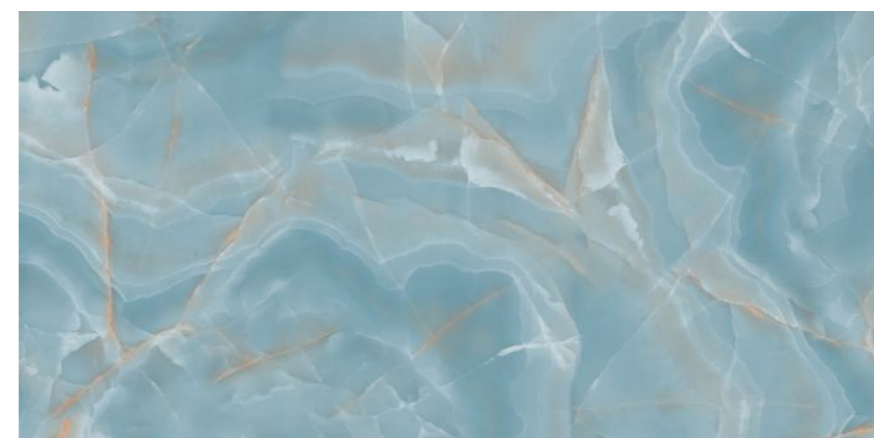

Finish :
GLOSSY

Random : 4

SEMI HIGH GLOSS

**ARTSY
AQUA**

Size :
600x1200MM

Thickness :
9MM

Finish :
GLOSSY

Random : **4**