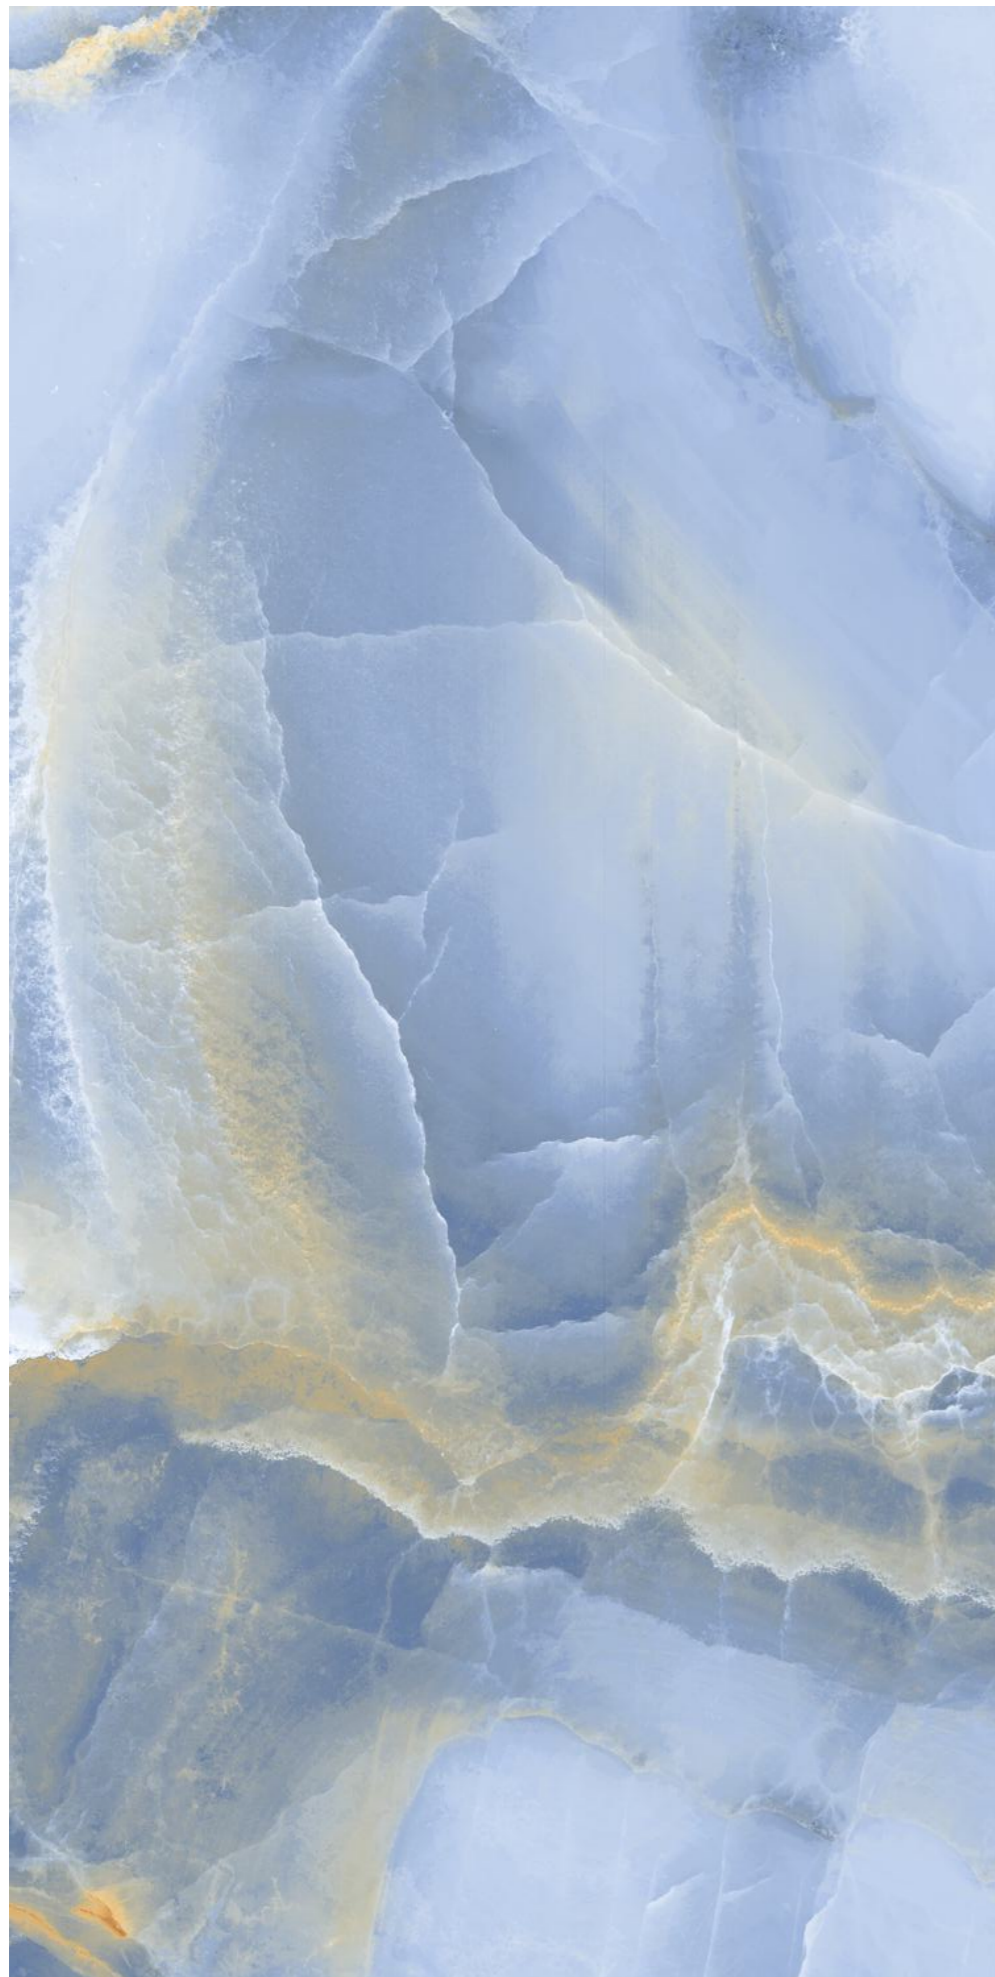

Finish :
GLOSSY

Random : 4

SEMI HIGH
GLOSS

**DOMLUR
AQUA**

Size :
600x1200MM

Thickness :
9MM

Finish :
GLOSSY

Random : **3**