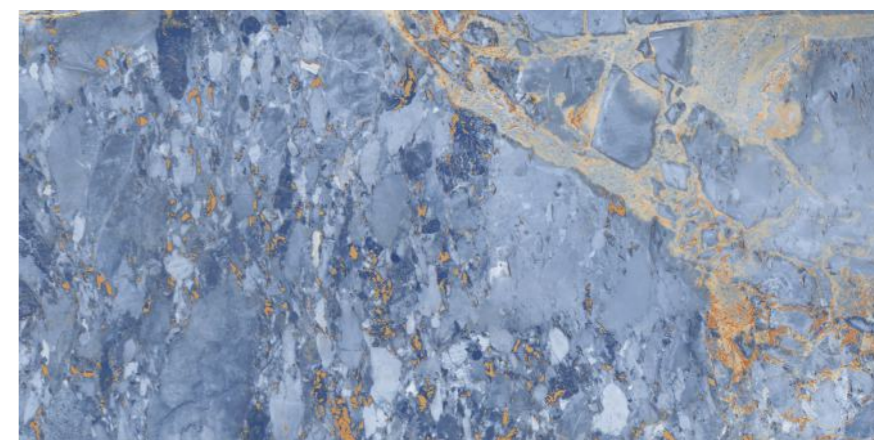

Random : **4**

SEMI HIGH
GLOSS

Random : 4

VALENITINA
BLUE

Size :
600x1200MM

Thickness :
9MM

Finish :
GLOSSY

SEMI HIGH
GLOSS