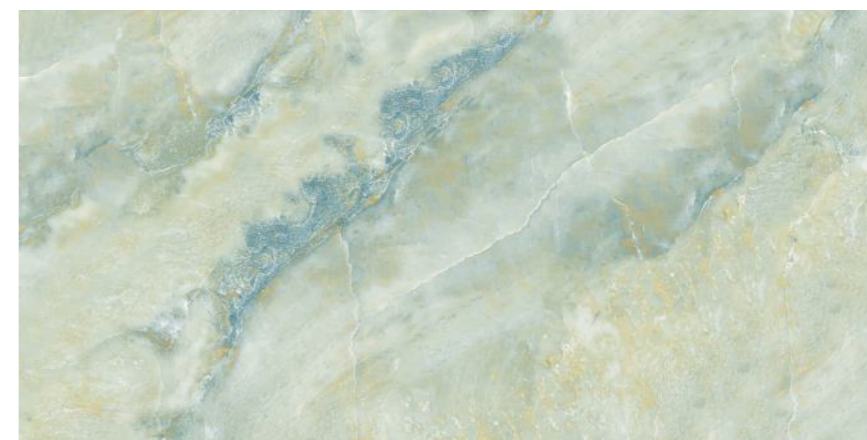

**BAROSA
GREEN**

Size :
600x1200MM

Thickness :
9MM

Finish :
GLOSSY

Random : **3**