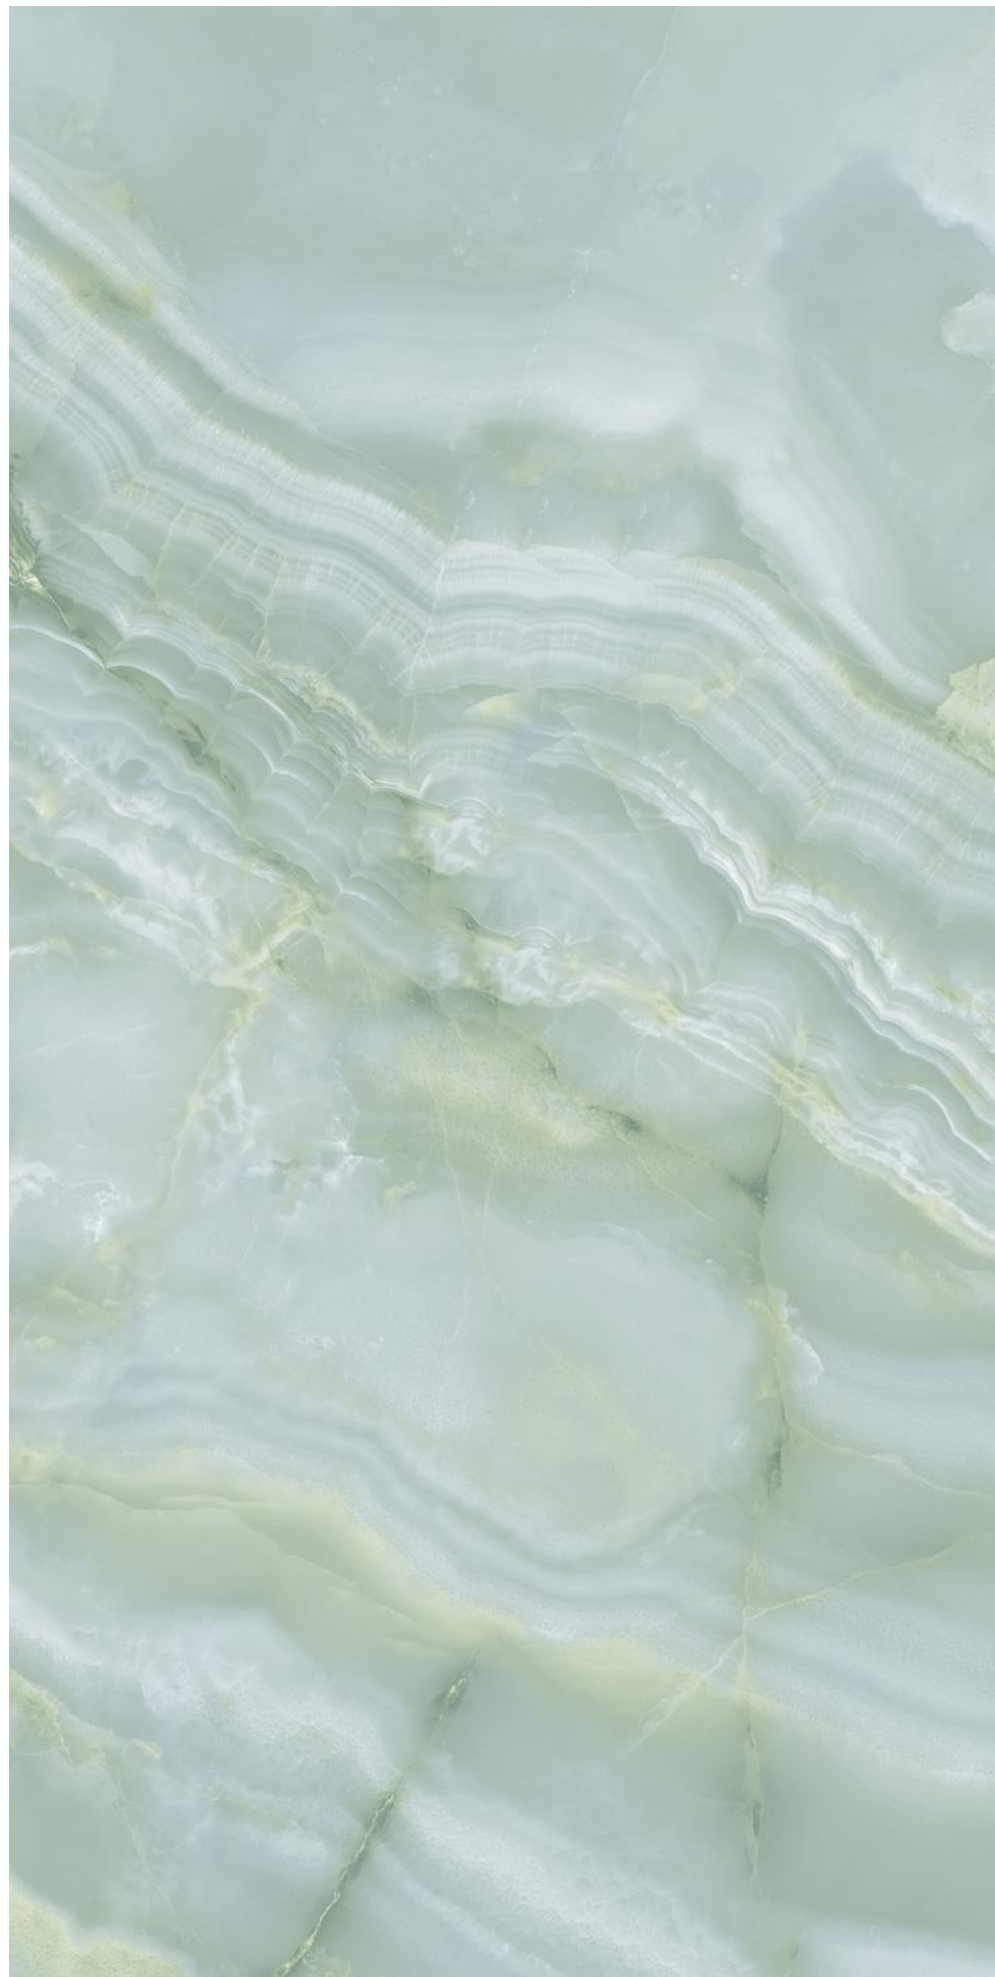

SEMI HIGH
GLOSS