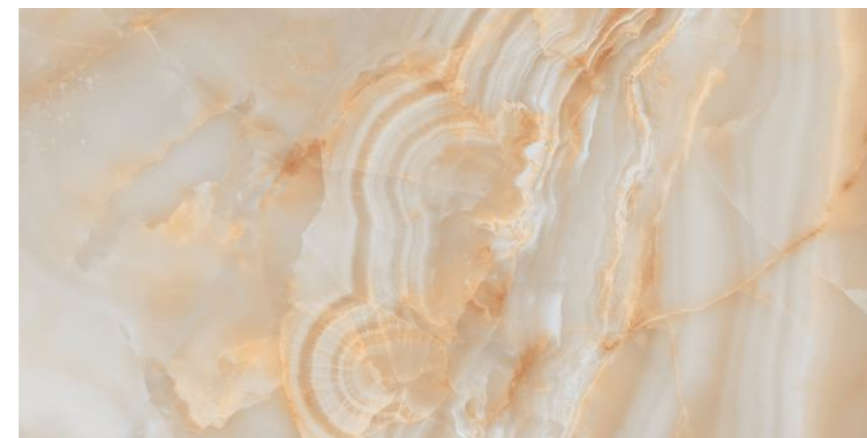

**HAMITON
BROWN**

Size :
600x1200MM

Thickness :
9MM

Finish :
GLOSSY

Random : 4