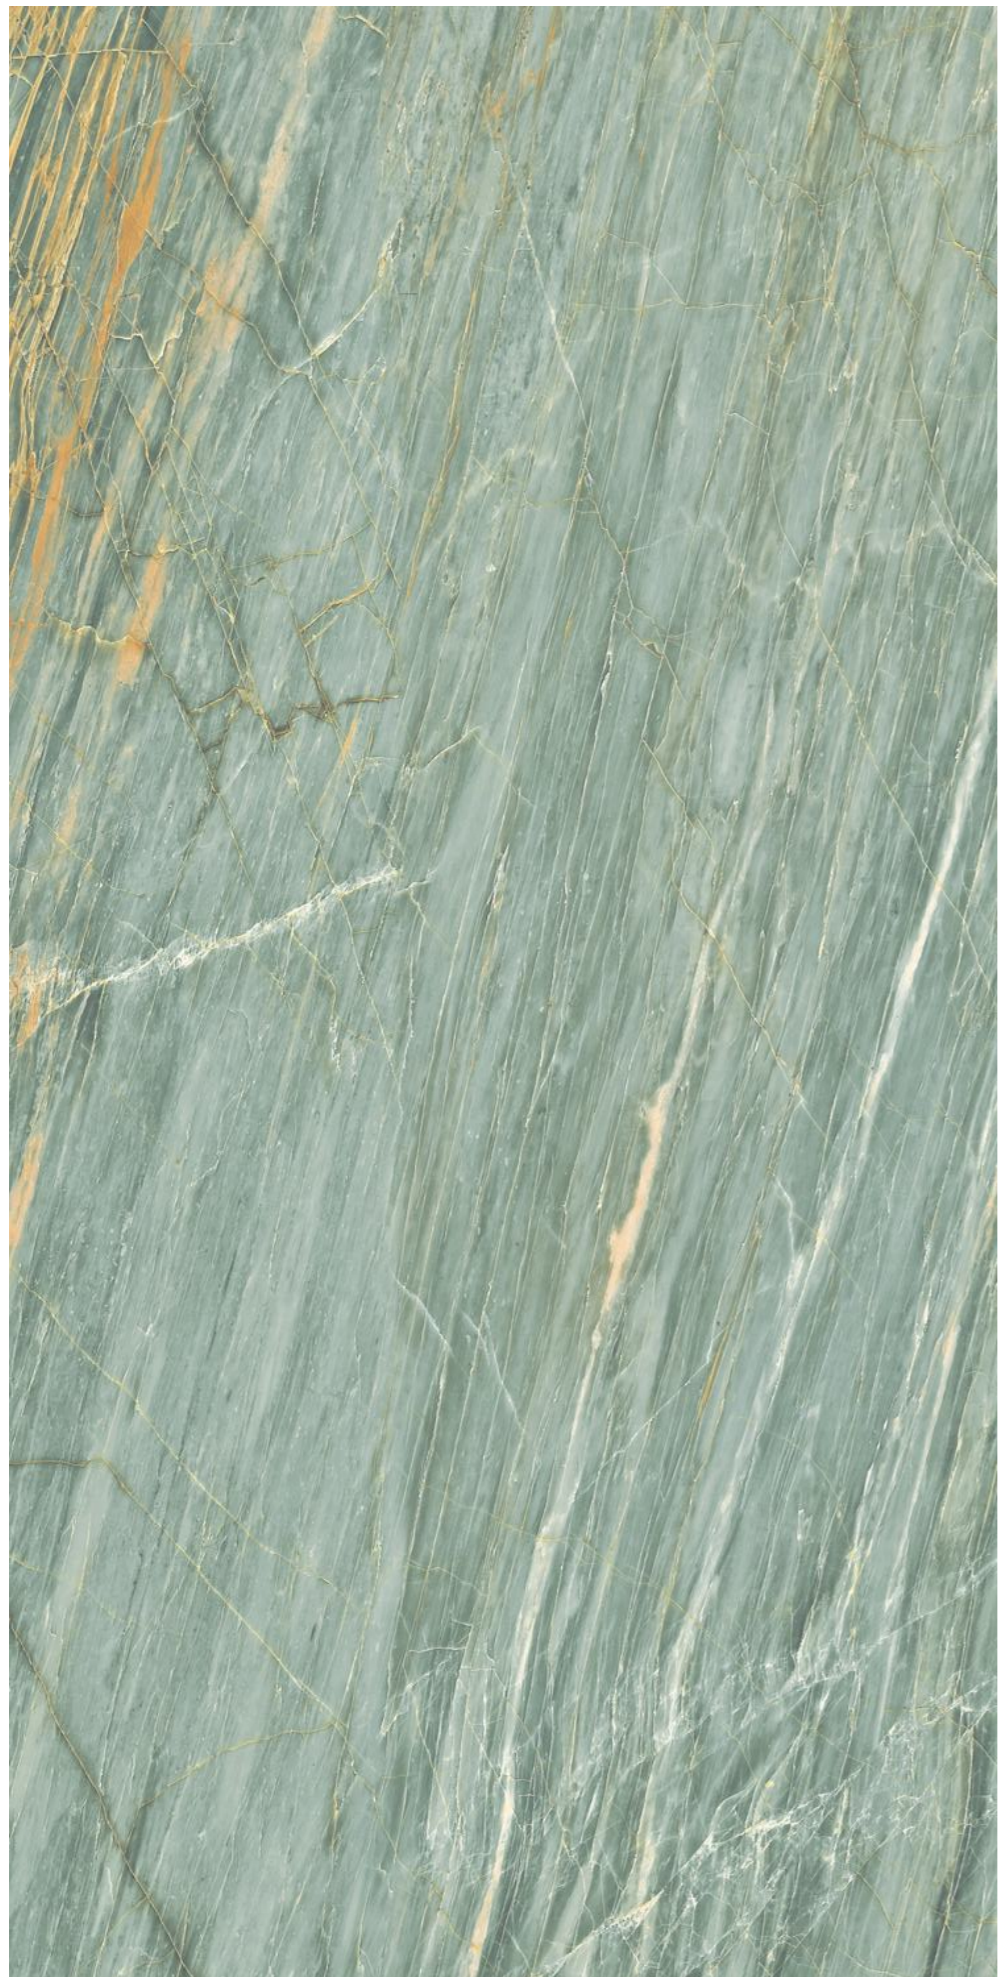

SEMI HIGH GLOSS