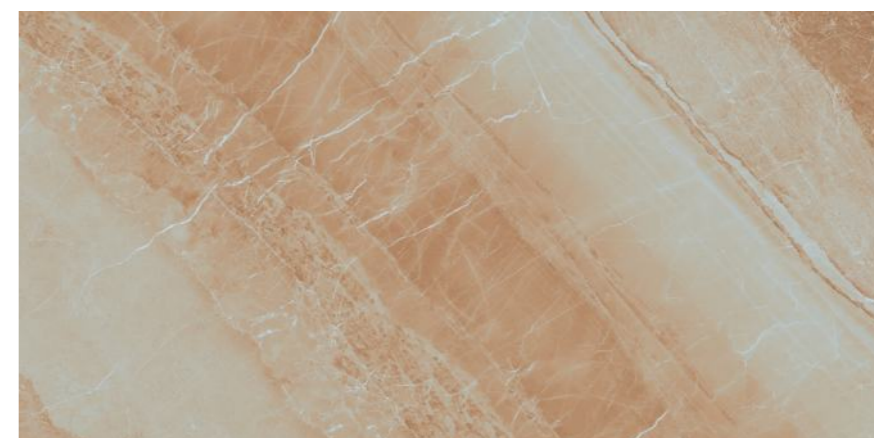

**CASPIO
GREY**

Size :
600x1200MM

Thickness :
9MM

Finish :
GLOSSY

Random : **4**

SEMI HIGH GLOSS

Random : 4

CIANA PRAGA