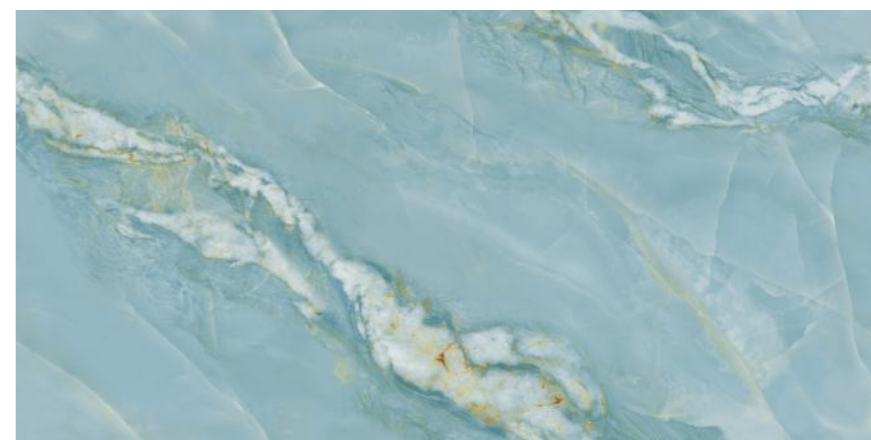

EN-GLAM SHADOW

Size :
600x1200MM

Thickness :
9MM

Finish :
GLOSSY

Random : 4