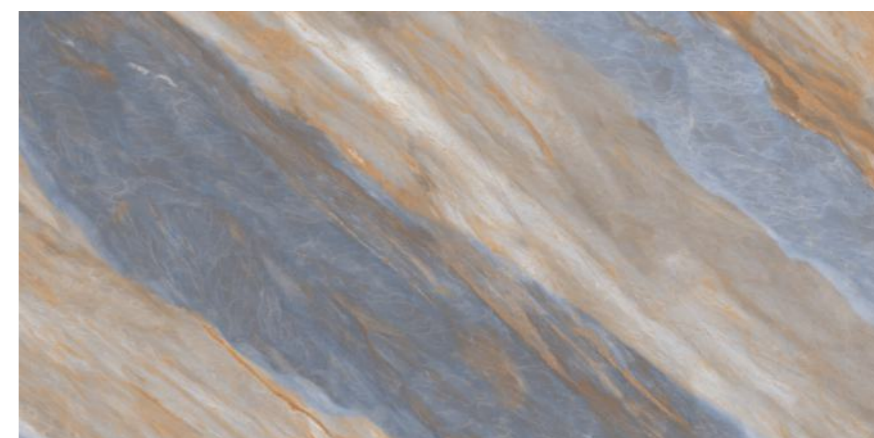

Random : 4

**RUYA
AQUA**

SEMI HIGH
GLOSS

**SAREGA
MULTY**

Size :
600x1200MM

Thickness :
9MM

Finish :
GLOSSY

Random : 4