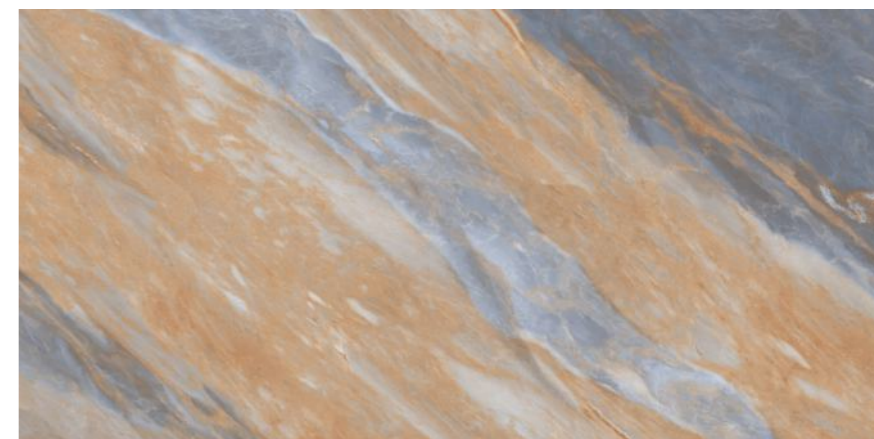

Random : 4

**RUYA
AQUA**

SEMI HIGH
GLOSS

**SAREGA
MULTY**

Size :
600x1200MM

Thickness :
9MM

Finish :
GLOSSY

Random : 4