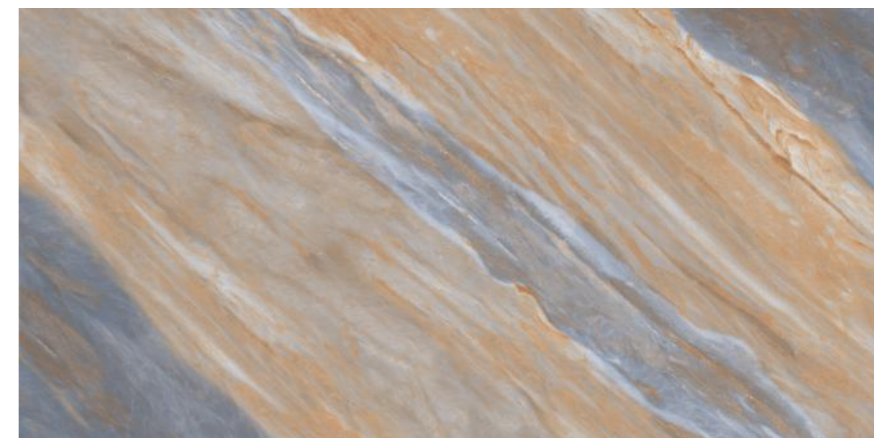

Random : 4

**RUYA
AQUA**

SEMI HIGH
GLOSS

**SAREGA
MULTY**

Size :
600x1200MM

Thickness :
9MM

Finish :
GLOSSY

Random : 4