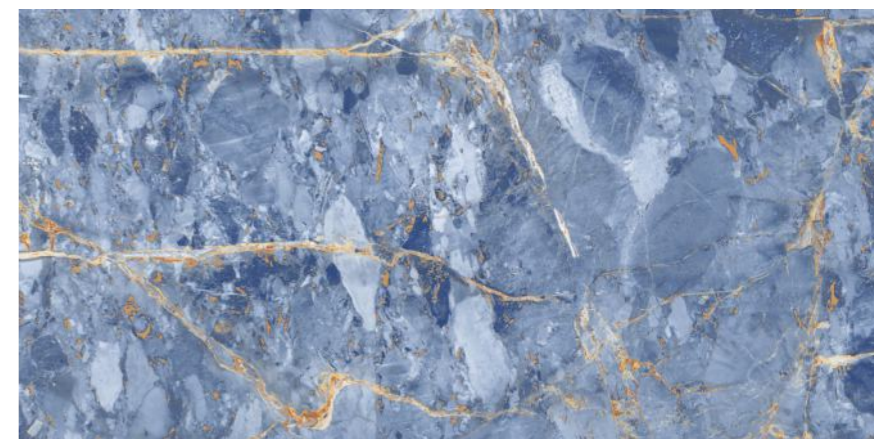

Random : **4**

SEMI HIGH
GLOSS

Random : 4

VALENITINA
BLUE

Size :
600x1200MM

Thickness :
9MM

Finish :
GLOSSY

SEMI HIGH
GLOSS