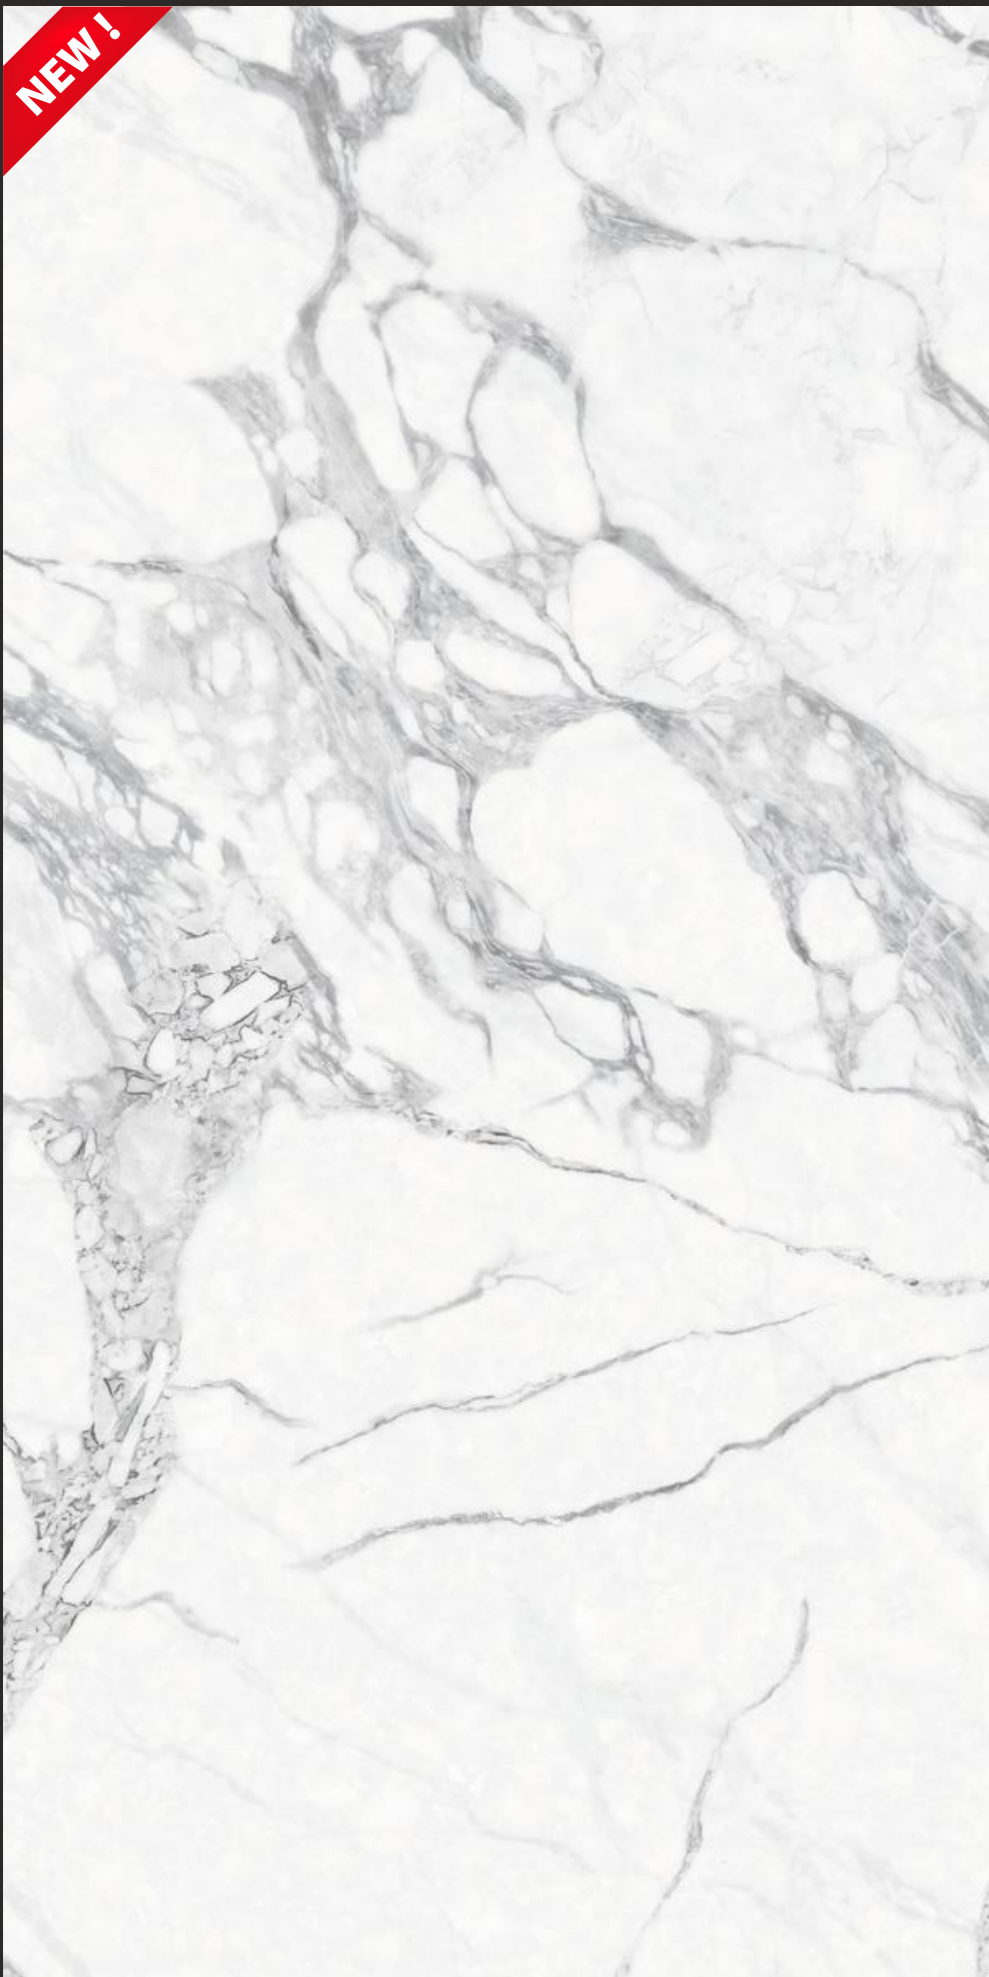

COLLECTION

EN-VERSACE WHITE

Random : 4

Size :
600x1200MM

Thickness :
9MM

Finish :
GLOSSY

NEW!

statuario