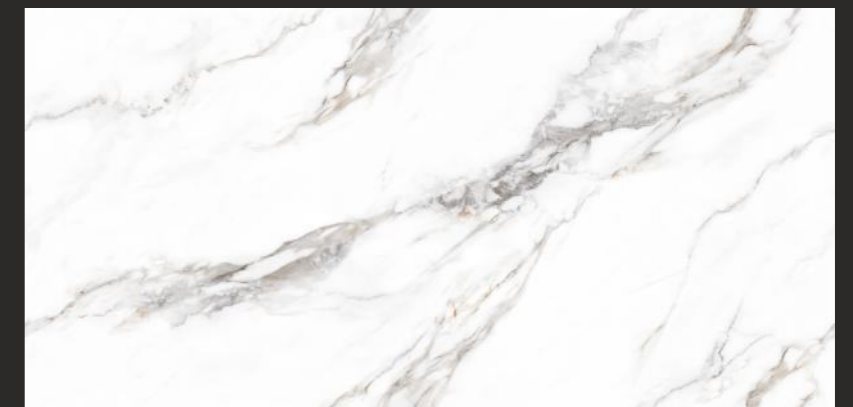

Thickness :
9MM

Finish :
GLOSSY

ST-
1009

statuario
COLLECTION

EN-ALEXA
CALCTTA

Random : 4

Size :
600x1200MM

Thickness :
9MM