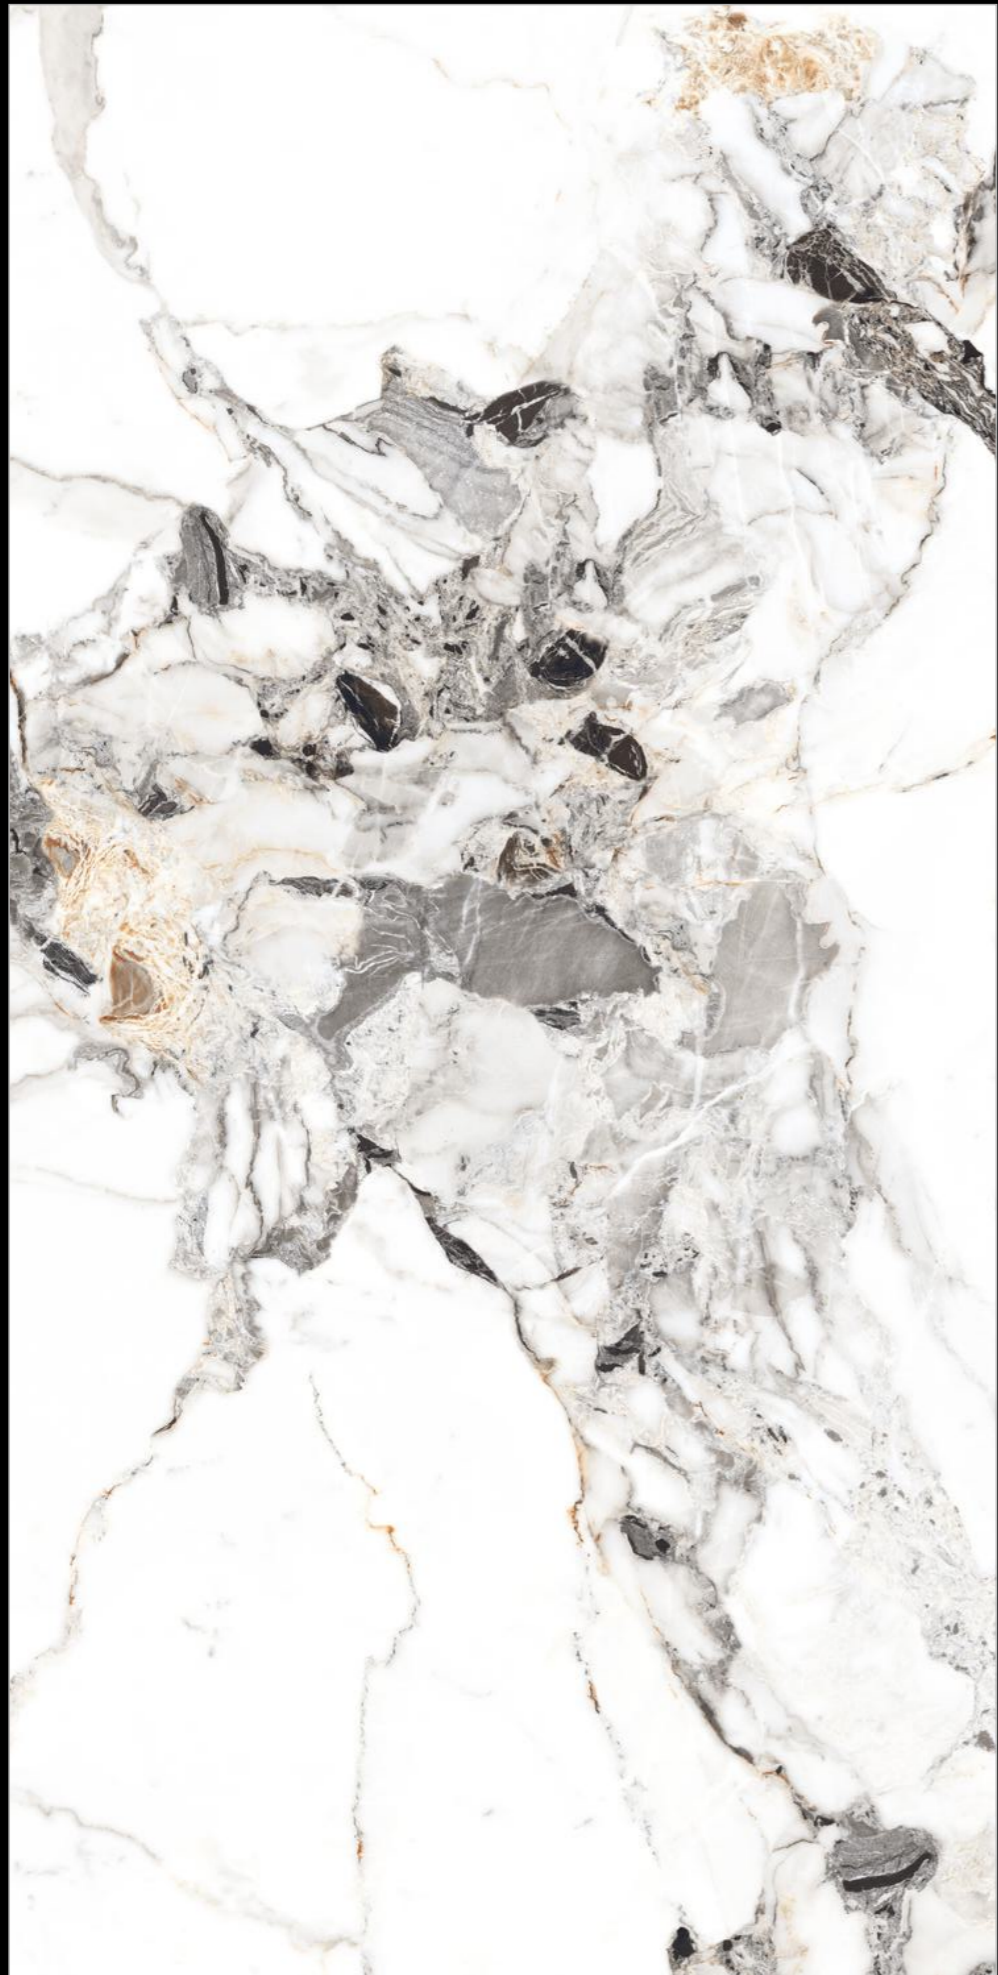

Finish :
GLOSSY

Random : 4

statuario

COLLECTION

ROSSO VENATO

Size :
600x1200MM

Thickness :
9MM

Finish :
GLOSSY