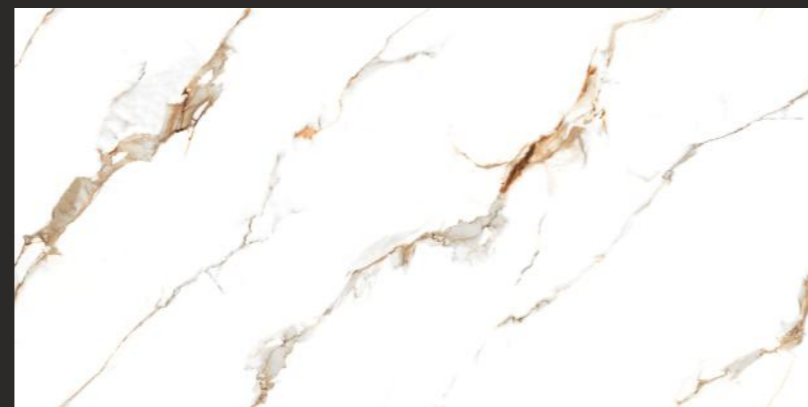

statuario
COLLECTION

LEXIRA
SURFACES LLP

EN-SARAH
GOLD

Random : 4

Size :
600x1200MM

Thickness :
9MM

Finish :
GLOSSY