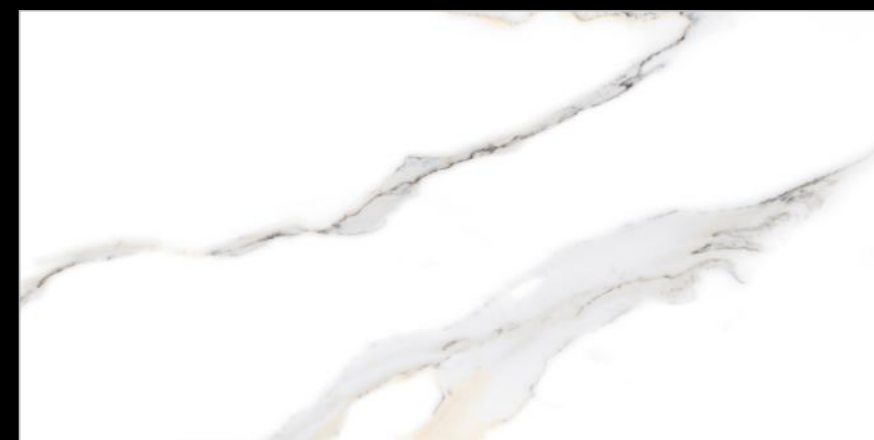

statuario

COLLECTION

Random : 4