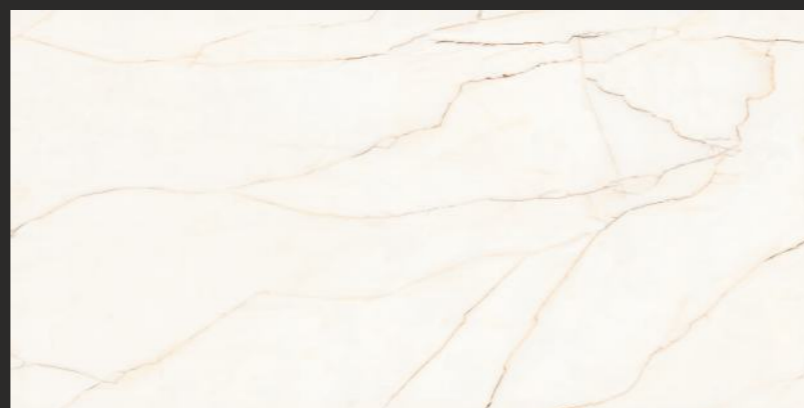

Finish :
GLOSSY

statuario
COLLECTION

LEXIGA
SURFACES LLP

EN-OXFORD
CREMA

Random : 4

Size :
600x1200MM

Thickness :
9MM

Finish :
GLOSSY