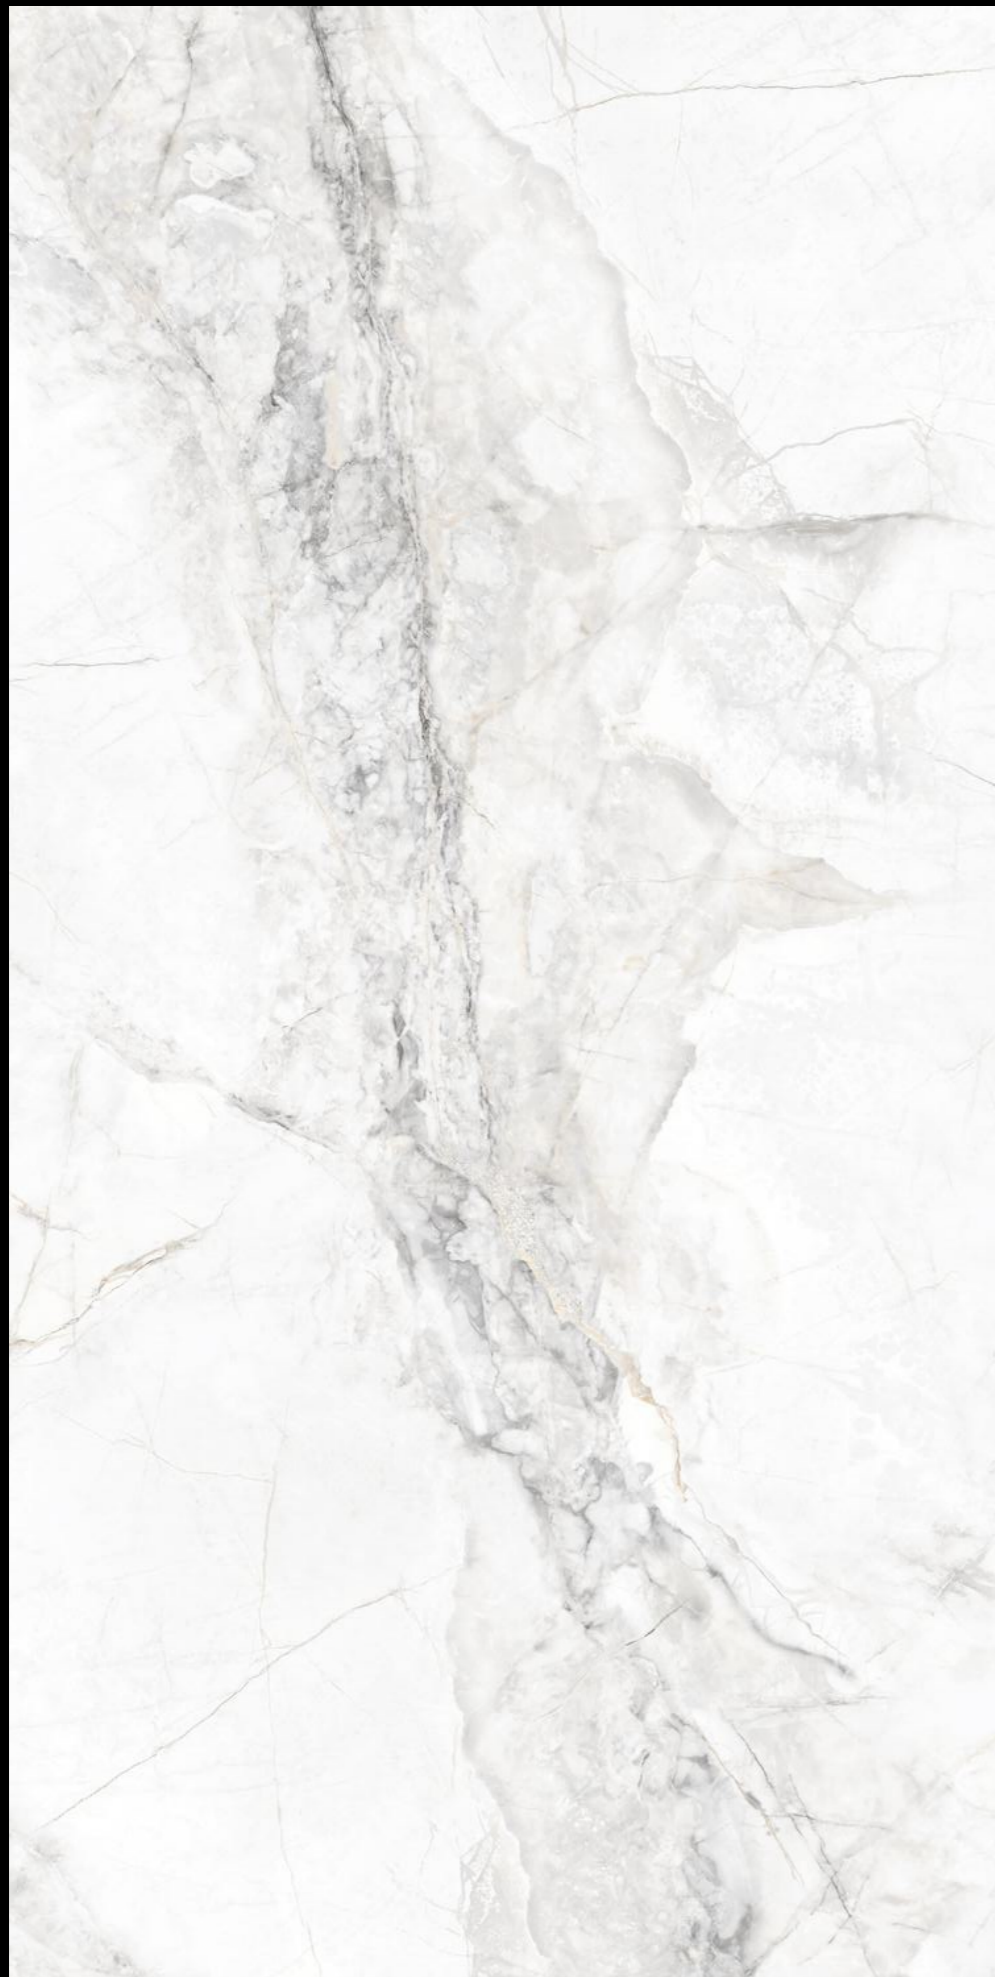

statuario

COLLECTION