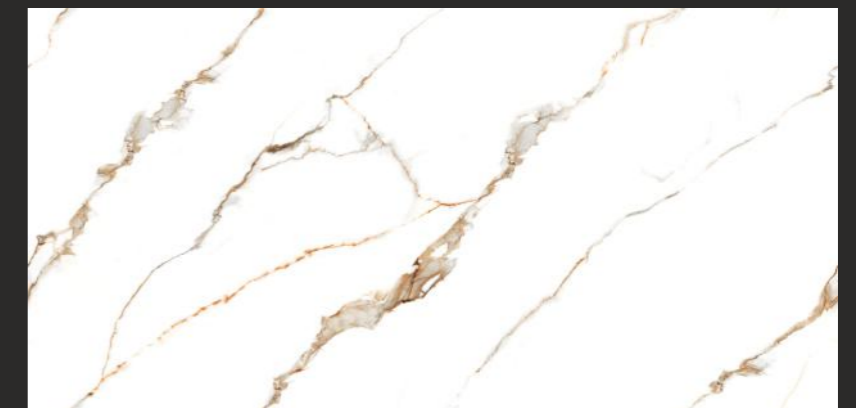

statuario
COLLECTION

LEXIRA
SURFACES LLP

EN-SARAH
GOLD

Random : 4

Size :
600x1200MM

Thickness :
9MM

Finish :
GLOSSY