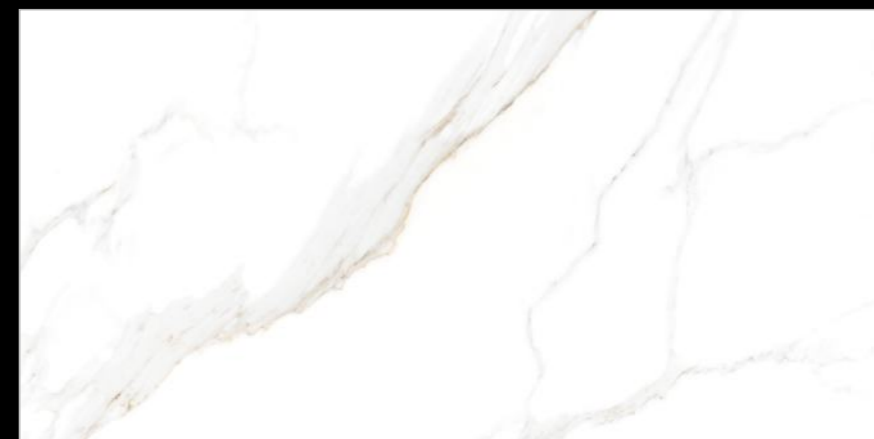

COLLECTION

BLISS GOLD

Size :
600x1200MM

Thickness :
9MM

Finish :
GLOSSY

Random : 4

statuario

COLLECTION