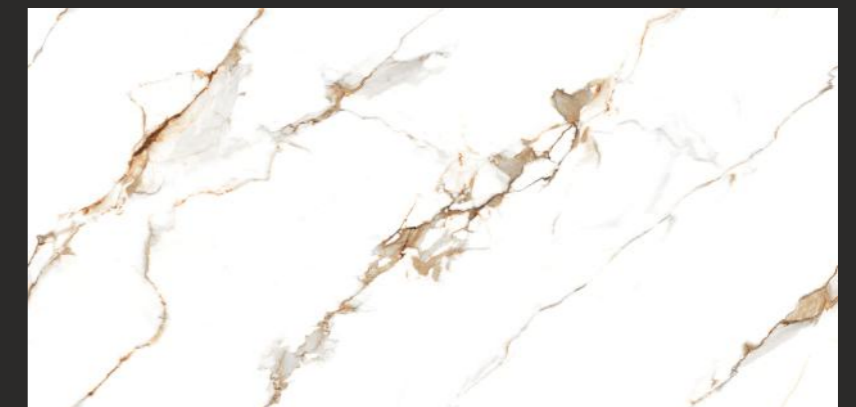

statuario
COLLECTION

LEXIRA
SURFACES LLP

EN-SARAH
GOLD

Random : 4

Size :
600x1200MM

Thickness :
9MM

Finish :
GLOSSY