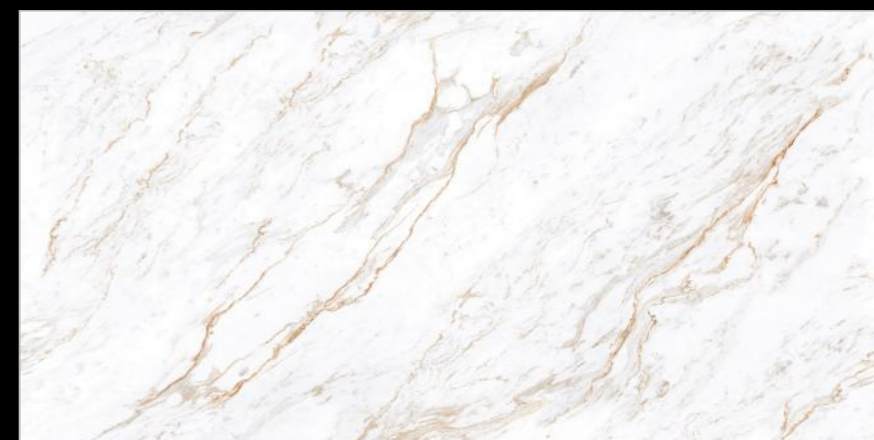

GREITTA GOLD

Size :
600x1200MM

Thickness :
9MM

Finish :
GLOSSY

Random : 4