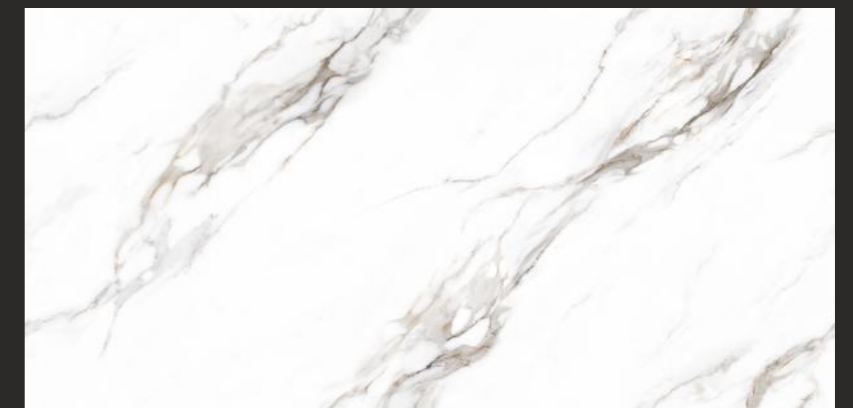

Thickness :
9MM

Finish :
GLOSSY

ST-
1009

statuario
COLLECTION

EN-ALEXA
CALCTTA

Random : 4

Size :
600x1200MM

Thickness :
9MM