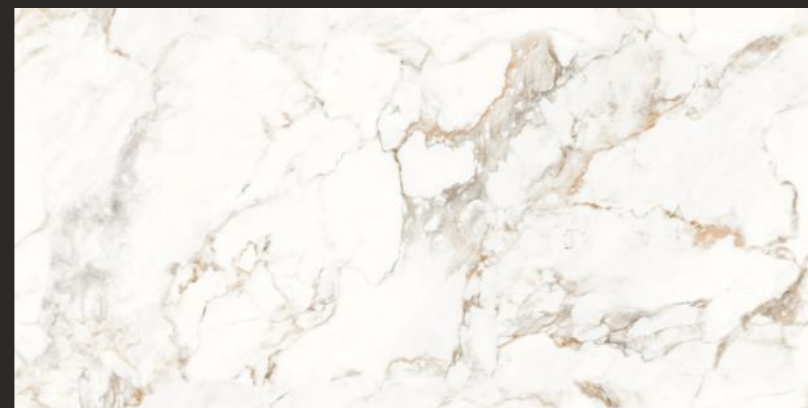

Finish :
GLOSSY

EN-LASA
CREMA

statuario
COLLECTION

LEXIRA
SURFACES LLP

EN-LOFTON
CARARA

Random : 4

Size :
600x1200MM

Thickness :
9MM