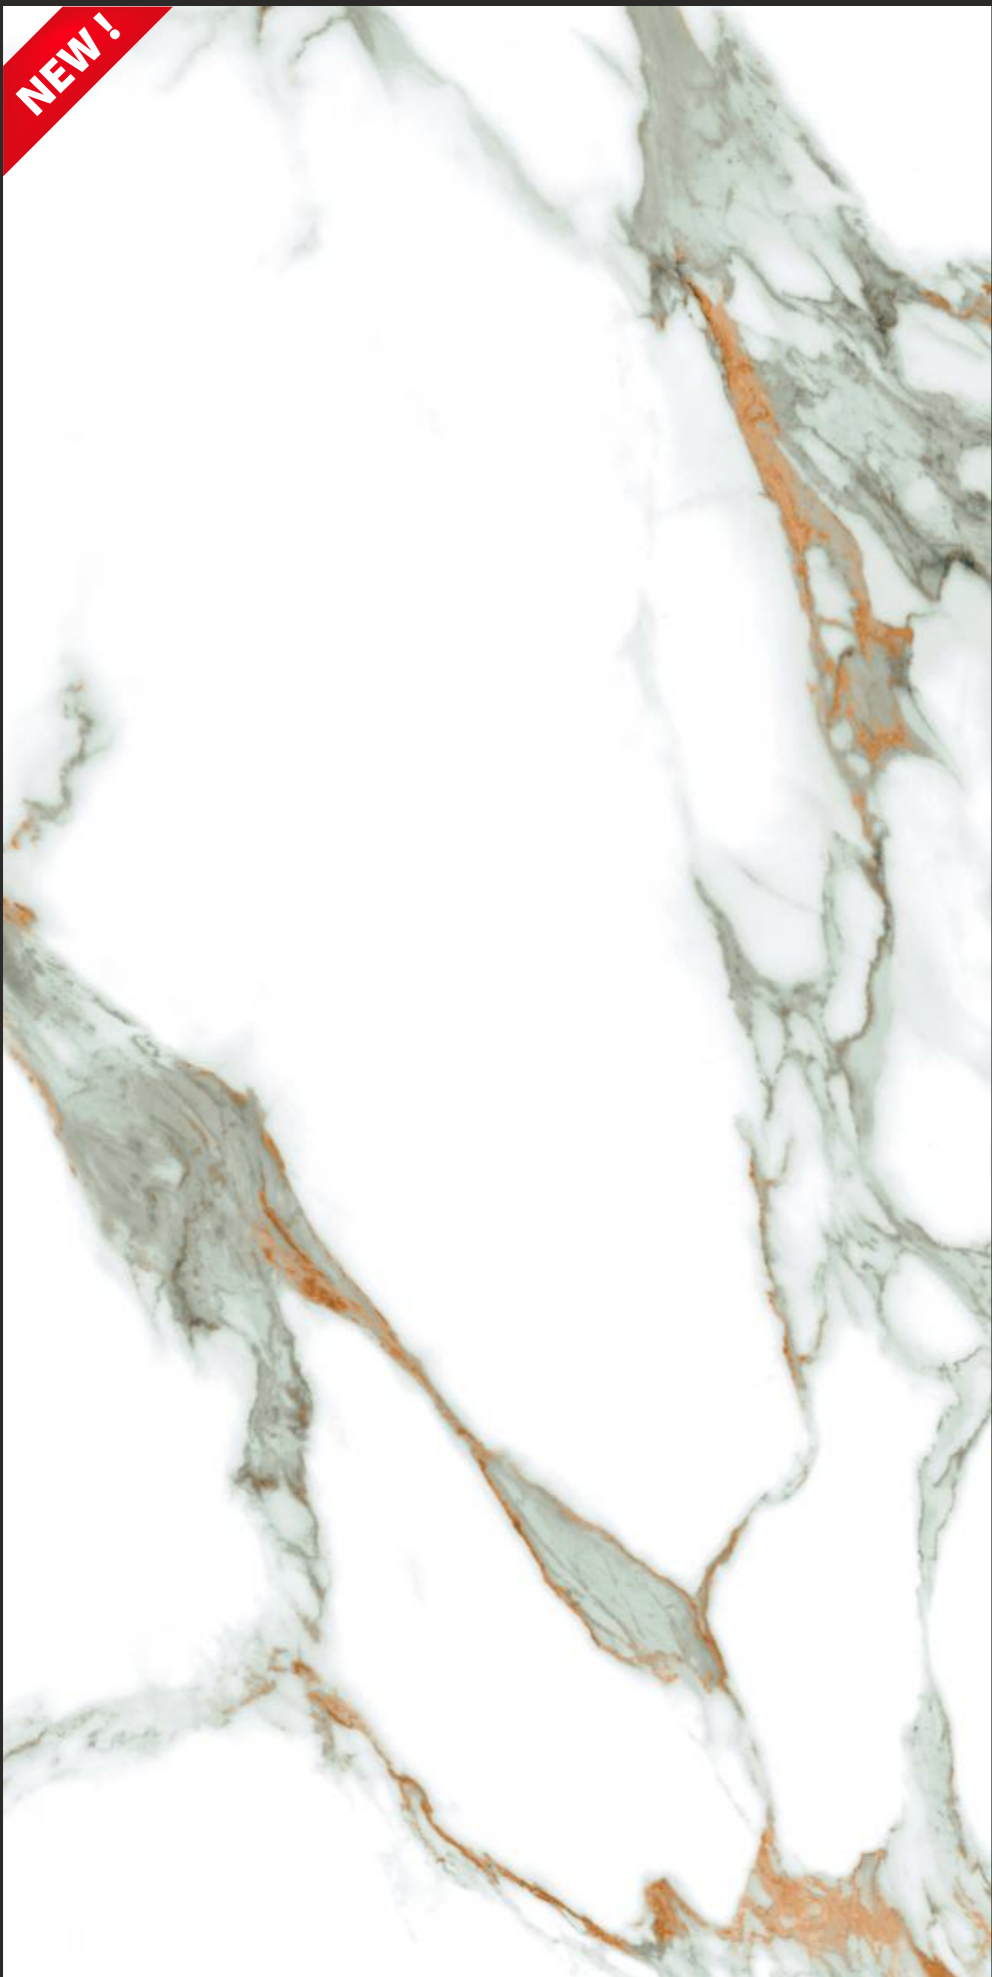

NEW!

statuario

COLLECTION

ST-1007