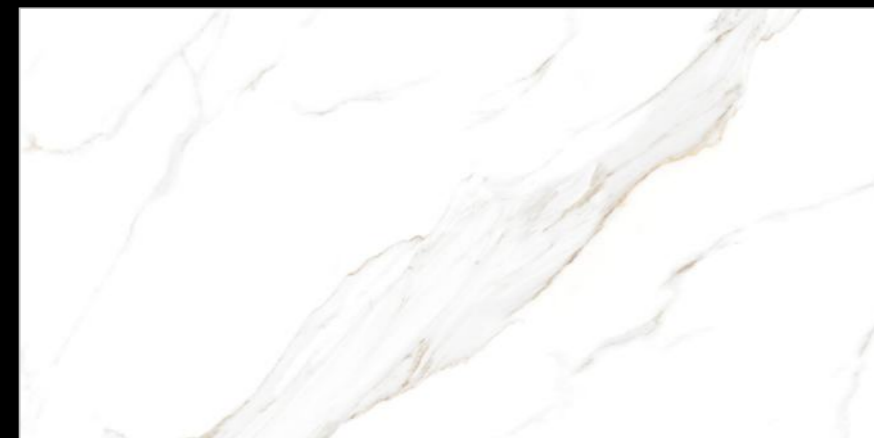

COLLECTION

BLISS GOLD

Size :
600x1200MM

Thickness :
9MM

Finish :
GLOSSY

Random : 4

statuario

COLLECTION