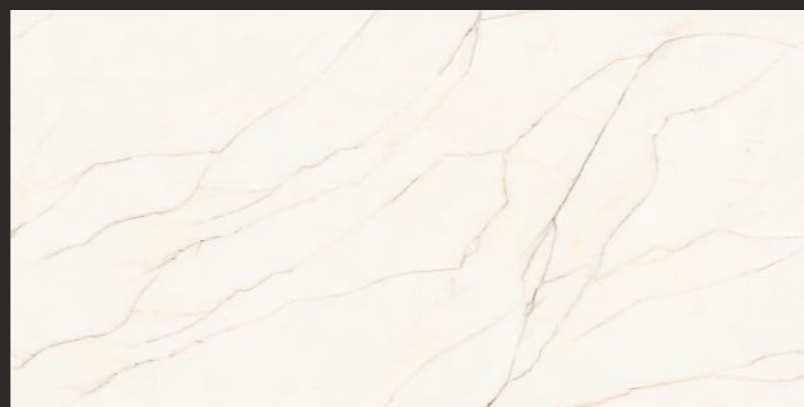

Finish :
GLOSSY

statuario
COLLECTION

LEXIGA
SURFACES LLP

EN-OXFORD
CREMA

Random : 4

Size :
600x1200MM

Thickness :
9MM

Finish :
GLOSSY