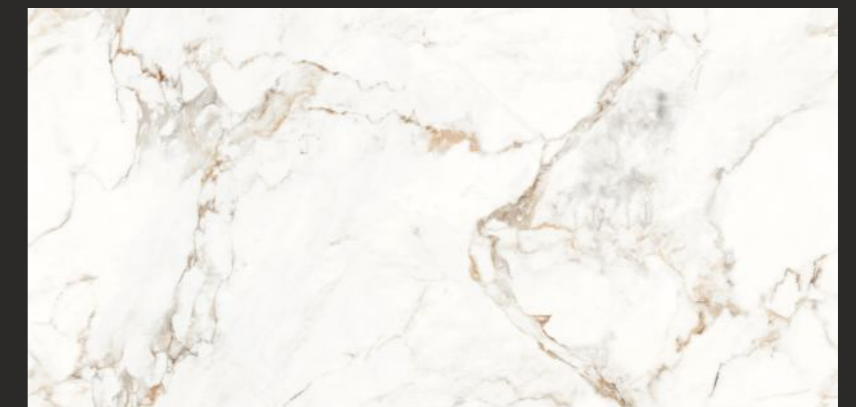

Finish :
GLOSSY

EN-LASA
CREMA

statuario
COLLECTION

LEXIRA
SURFACES LLP

EN-LOFTON
CARARA

Random : 4

Size :
600x1200MM

Thickness :
9MM