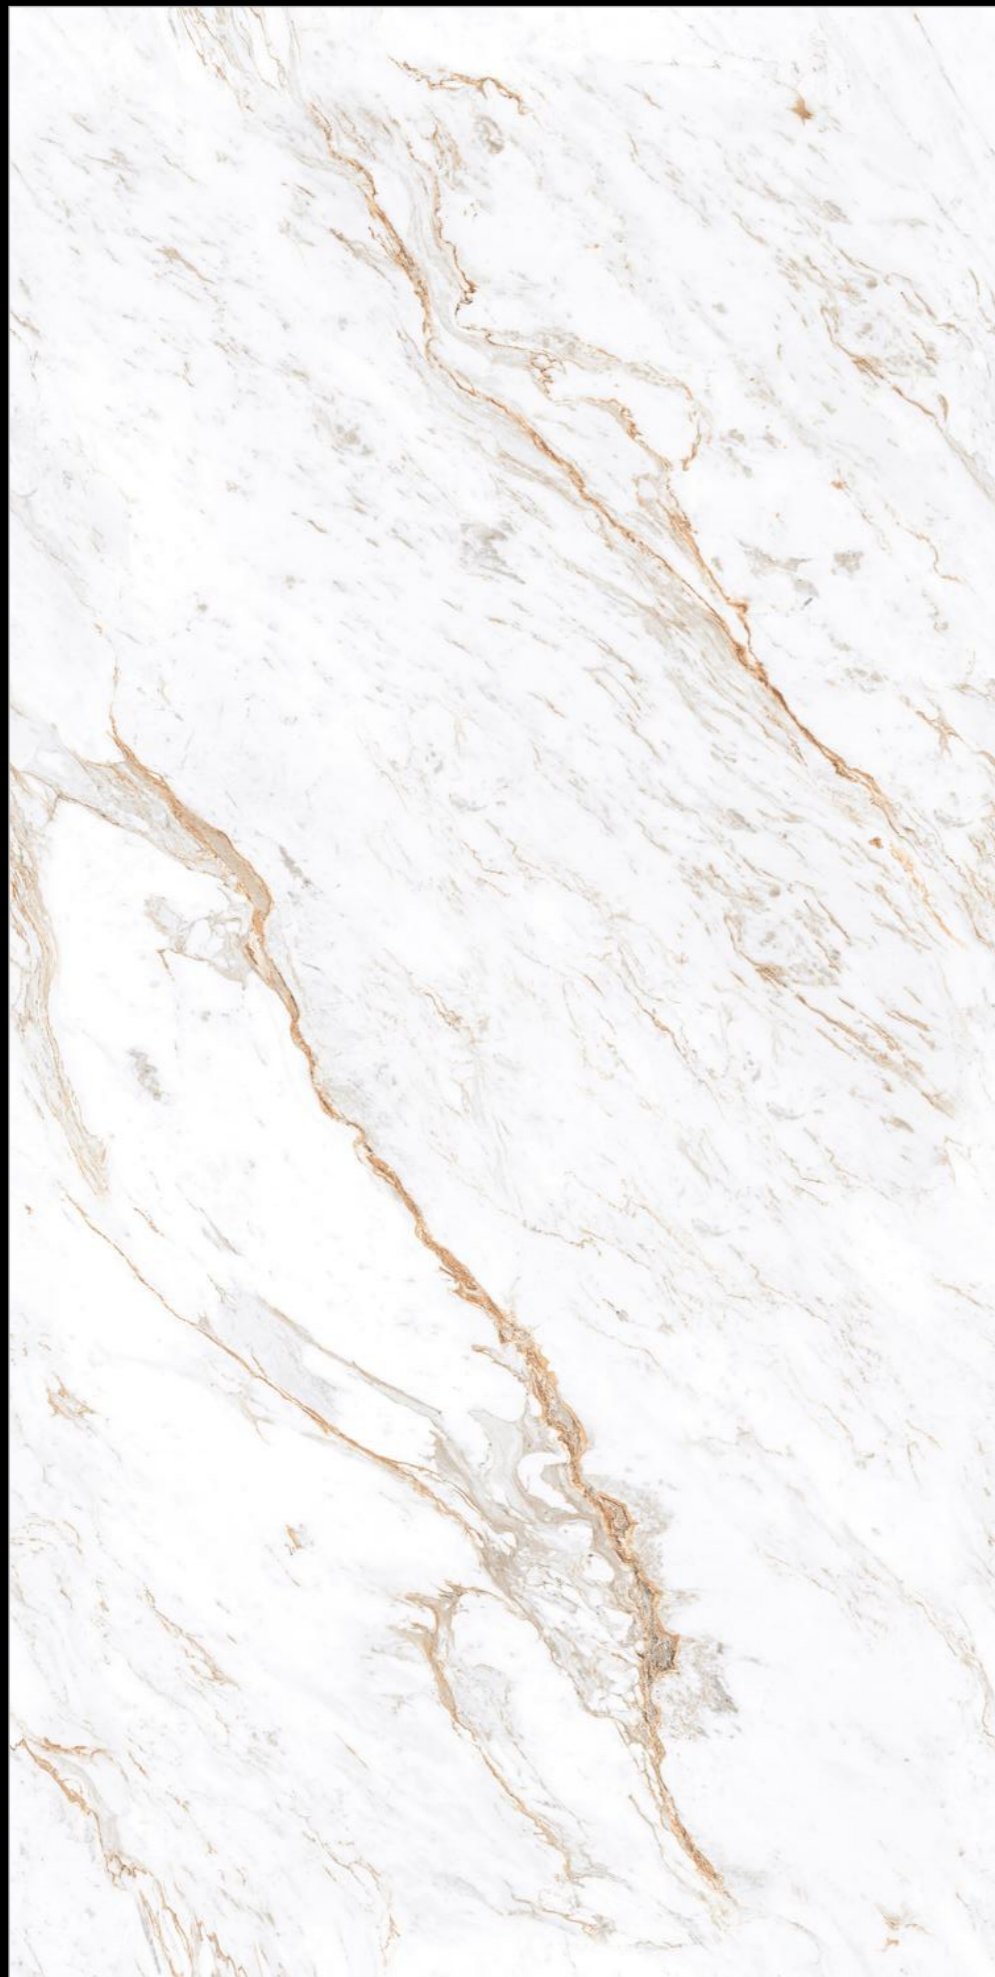

Finish :
GLOSSY

Random : 4

**FINE
CARARA**

statuario

COLLECTION

GREITTA GOLD

Size :
600x1200MM

Thickness :
9MM