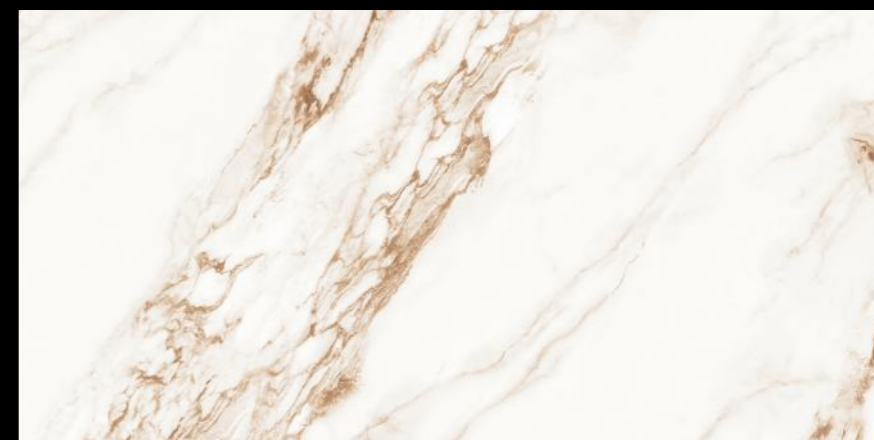

Finish :
GLOSSY

Random : 4

statuario
COLLECTION

KARNISH
GOLD

Size :
600x1200MM

Thickness :
9MM

Finish :
GLOSSY

Random : 4