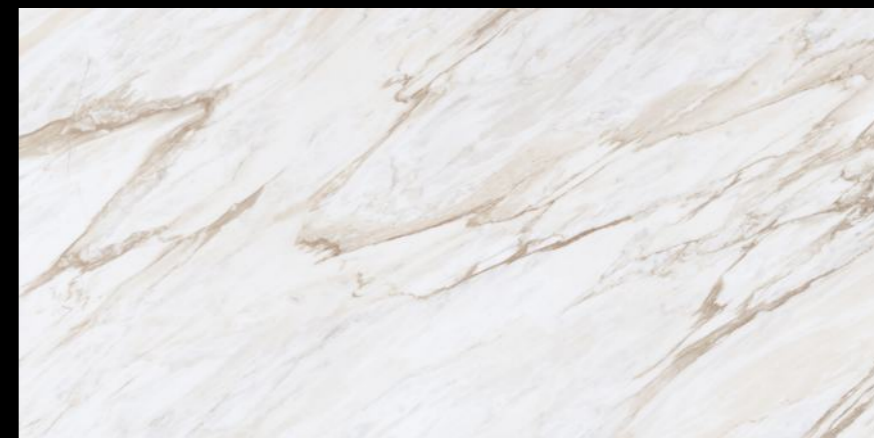

MICHEL ANGELO

Size :
600x1200MM

Thickness :
9MM

Finish :
GLOSSY

Random : 4