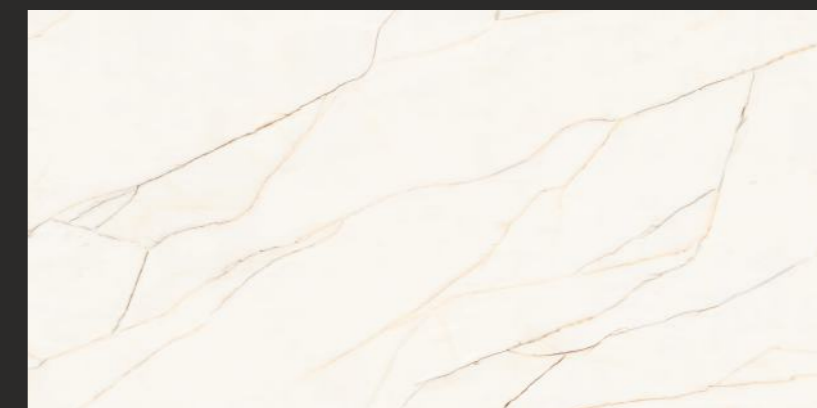

Finish :
GLOSSY

statuario
COLLECTION

LEXIGA
SURFACES LLP

EN-OXFORD
CREMA

Random : 4

Size :
600x1200MM

Thickness :
9MM

Finish :
GLOSSY