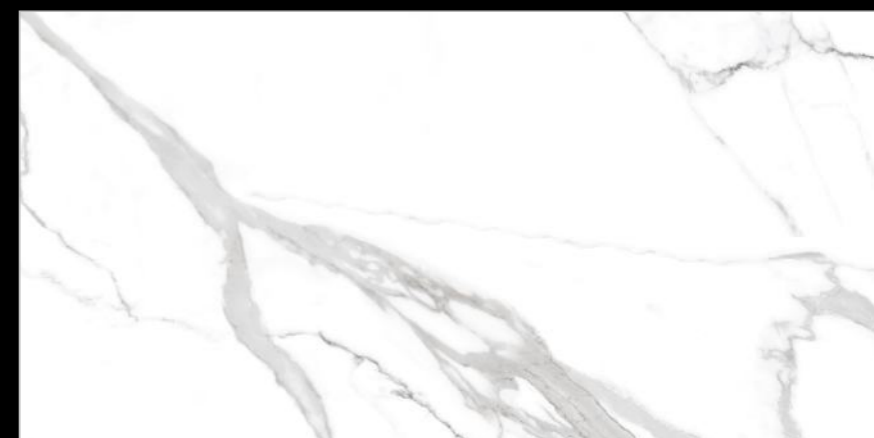

statuario

COLLECTION

STATUARIO ARCO

Size :
600x1200MM

Thickness :
9MM

Finish :
GLOSSY

Random : 4

**STATUARIO
ARCO**