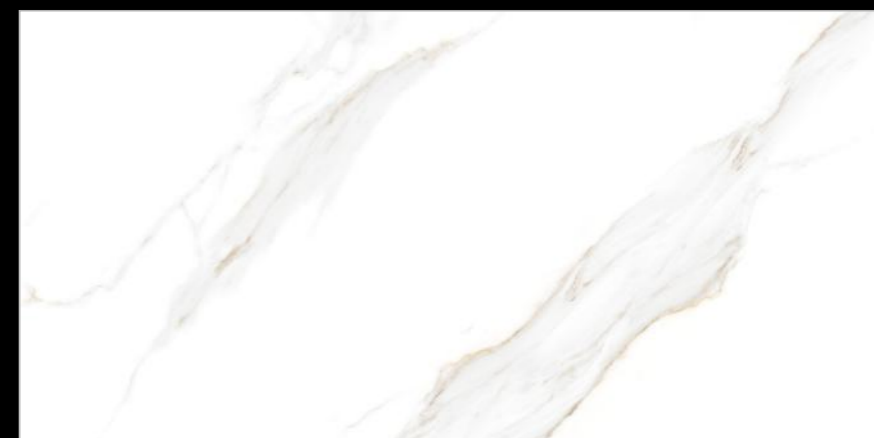

COLLECTION

BLISS GOLD

Size :
600x1200MM

Thickness :
9MM

Finish :
GLOSSY

Random : 4

statuario

COLLECTION