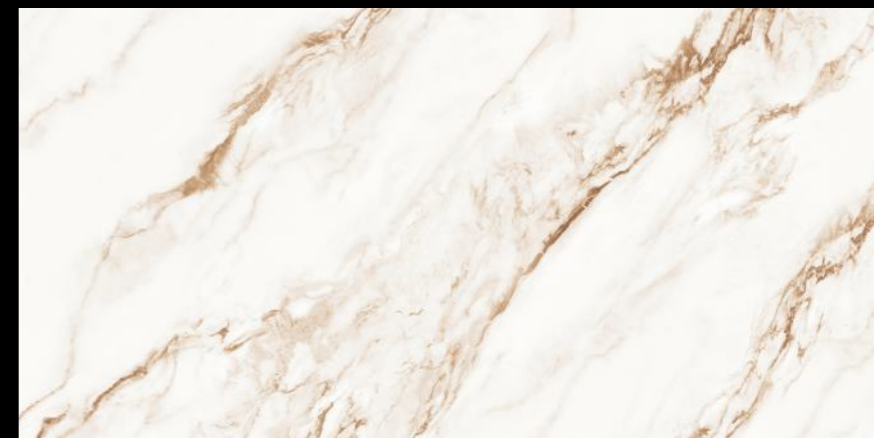

Finish :
GLOSSY

Random : 4

statuario
COLLECTION

KARNISH
GOLD

Size :
600x1200MM

Thickness :
9MM

Finish :
GLOSSY

Random : 4