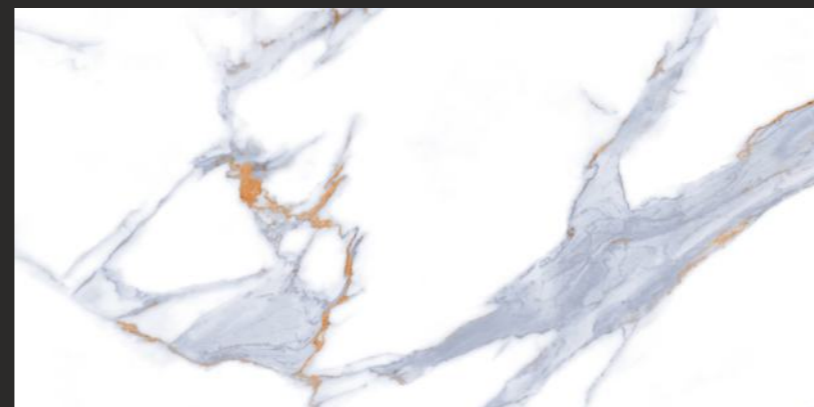

Finish :
GLOSSY

NEW!

statuario

COLLECTION

ST-
1006

Random : 4

Size :
600x1200MM

Thickness :
9MM