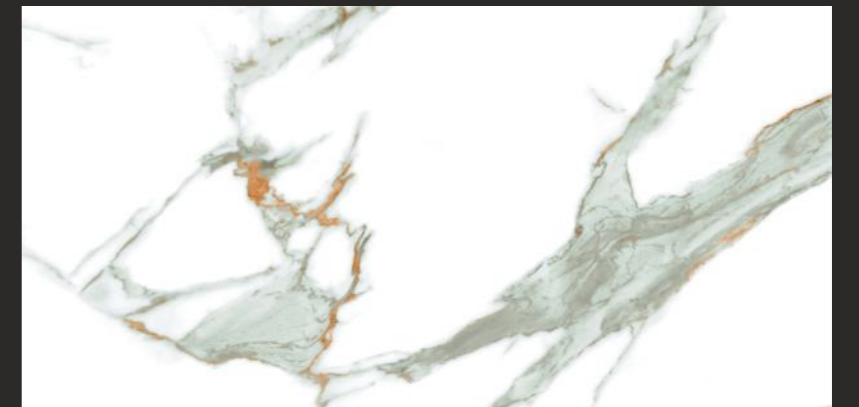

Finish :
GLOSSY

ST-
1006

NEW!

statuario

COLLECTION

ST-1007

Random : 4

Size :
600x1200MM