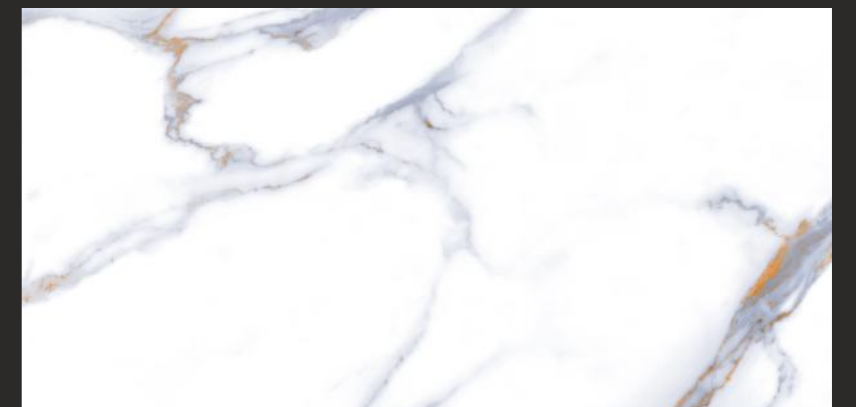

Finish :
GLOSSY

NEW!

statuario

COLLECTION

ST-
1006

Random : 4

Size :
600x1200MM

Thickness :
9MM