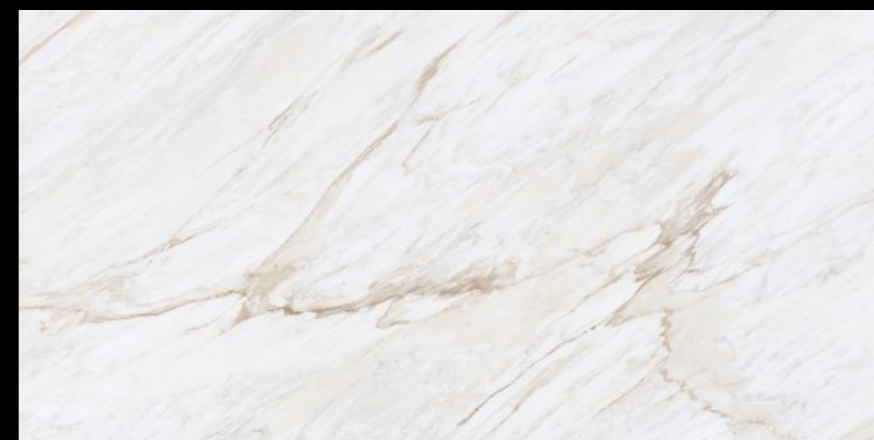

MICHEL ANGELO

Size :
600x1200MM

Thickness :
9MM

Finish :
GLOSSY

Random : 4