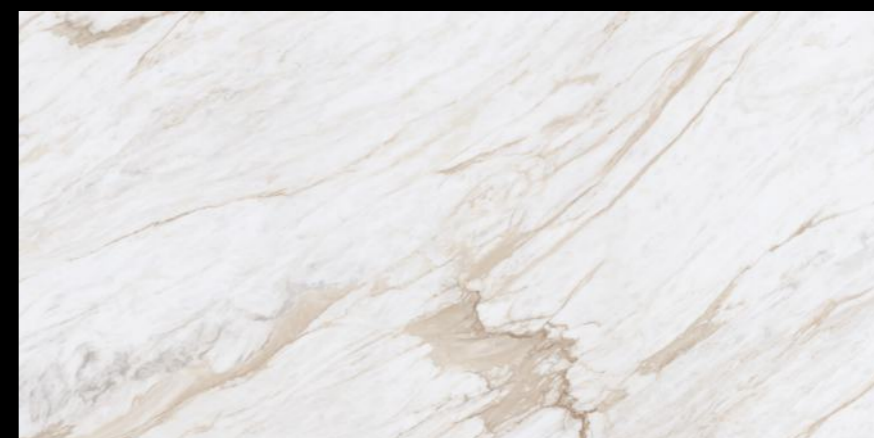

MICHEL ANGELO

Size :
600x1200MM

Thickness :
9MM

Finish :
GLOSSY

Random : 4