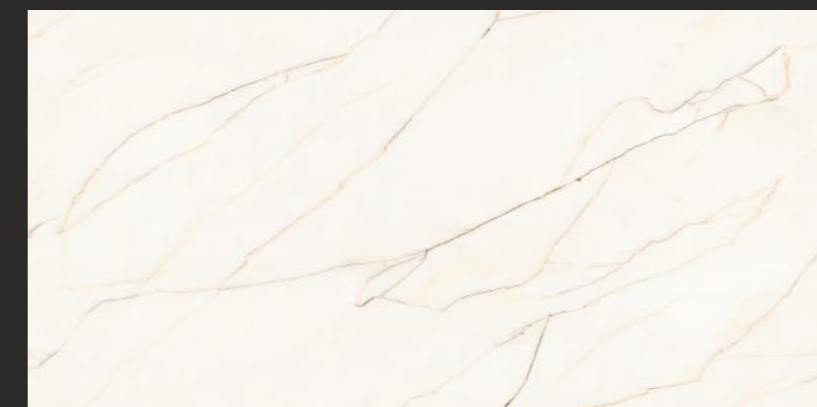

Finish :
GLOSSY

statuario
COLLECTION

LEXIGA
SURFACES LLP

EN-OXFORD
CREMA

Random : 4

Size :
600x1200MM

Thickness :
9MM

Finish :
GLOSSY