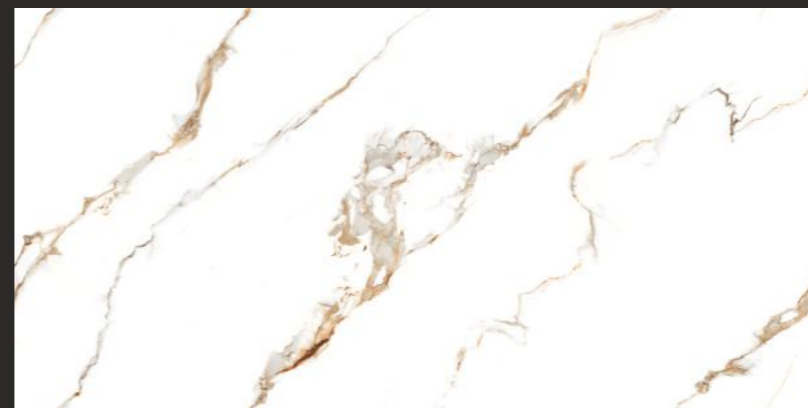

statuario
COLLECTION

LEXIRA
SURFACES LLP

EN-SARAH
GOLD

Random : 4

Size :
600x1200MM

Thickness :
9MM

Finish :
GLOSSY